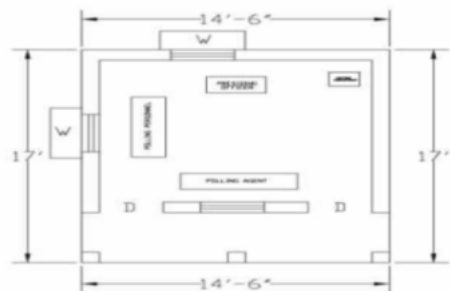

নির্বাচক নিবন্ধন আধিকারিকের স্বাক্ষর

Nazri Naksha

Google Map View

Polling Station Building Front View

Polling Station Front View

Cad View

Key MAP View

বিধানসভা নির্বাচনক্ষেত্রের নং, নাম : 52-মোথাবাড়ি
ভাগ নং, নাম : 1-জোত অনন্তপুর গোসাঁইহাট,