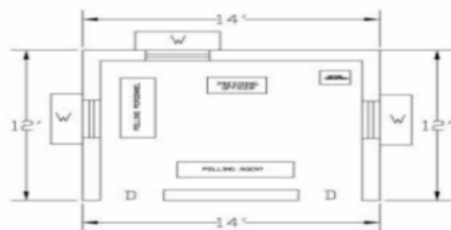

নির্বাচক নিবন্ধন আধিকারিকের স্বাক্ষর

Nazri Naksha

Google Map View

Polling Station Building Front View

Polling Station Front View

Cad View

Key MAP View

1 নাম : মর্জিনা বিবি স্বামীর নাম : আমিরুদ্দিন সেখ বাড়ির নং : n0015 বয়স : 53 লিঙ্গ : মহিলা	FXV0433375 ফটো উপলব্ধ	2 নাম : মহঃ রাব্বিউল ইসলাম পিতার নাম : মহঃ কেতাবুদ্দিন বাড়ির নং : n0015 বয়স : 39 লিঙ্গ : পুরুষ	FXV2845527 ফটো উপলব্ধ	3 নাম : মহঃ মোবারক আলি পিতার নাম : সিদ্দিক সেখ বাড়ির নং : n0015 বয়স : 33 লিঙ্গ : পুরুষ	IJ0412320 ফটো উপলব্ধ
4 নাম : মেওয়া বিবি স্বামীর নাম : রবিউল ইসলাম বাড়ির নং : n0021 বয়স : 47 লিঙ্গ : মহিলা	FXV1797273 ফটো উপলব্ধ	5 নাম : মোসাঃ সিন্ধি খাতুন স্বামীর নাম : মঈনুদ্দিন সেখ বাড়ির নং : n0026 বয়স : 38 লিঙ্গ : মহিলা	IJ0579011 ফটো উপলব্ধ	6 নাম : আমেনা বিবি স্বামীর নাম : সামসের আলি বাড়ির নং : n0334 বয়স : 65 লিঙ্গ : মহিলা	FXV3173457 ফটো উপলব্ধ
7 নাম : পিন্টু সেখ পিতার নাম : সামসের আলি বাড়ির নং : n0337 বয়স : 39 লিঙ্গ : পুরুষ	FXV3240892 ফটো উপলব্ধ	8 নাম : নাজেল সেখ পিতার নাম : সামসের আলি বাড়ির নং : n0339 বয়স : 39 লিঙ্গ : পুরুষ	FXV3242088 ফটো উপলব্ধ	9 নাম : সাবেক বিবি স্বামীর নাম : পিন্টু সেখ বাড়ির নং : n0340 বয়স : 38 লিঙ্গ : মহিলা	IJ0502534 ফটো উপলব্ধ
10 নাম : সরিফন বিবি স্বামীর নাম : সিদ্দিক সেখ বাড়ির নং : n0015 বয়স : 81 লিঙ্গ : মহিলা	FXV3178761 ফটো উপলব্ধ	11 নাম : মোফিজুল হক পিতার নাম : সিদ্দিক সেখ বাড়ির নং : n0015 বয়স : 55 লিঙ্গ : পুরুষ	FXV0079772 ফটো উপলব্ধ	12 নাম : নুরনেশা পারভিন স্বামীর নাম : মোফিজুল হক বাড়ির নং : n0015 বয়স : 42 লিঙ্গ : মহিলা	FXV2407013 ফটো উপলব্ধ
13 নাম : সাইফুদ্দিন আহাম্মেদ পিতার নাম : সিদ্দিক সেখ বাড়ির নং : n0015 বয়স : 49 লিঙ্গ : পুরুষ	FXV3243342 ফটো উপলব্ধ	14 নাম : বিউটি খাতুন স্বামীর নাম : মোরতুল আলি বাড়ির নং : n0015 বয়স : 29 লিঙ্গ : মহিলা	IJ0763110 ফটো উপলব্ধ	15 নাম : সালেমা বিবি স্বামীর নাম : কেতাব আলি বাড়ির নং : n0015 বয়স : 66 লিঙ্গ : মহিলা	FXV0078824 ফটো উপলব্ধ
16 নাম : অমিয় সিংহ পিতার নাম : কমলাকান্ত সিংহ বাড়ির নং : n0015 বয়স : 63 লিঙ্গ : পুরুষ	FXV2474997 ফটো উপলব্ধ	17 নাম : সাগরিকা সিংহ স্বামীর নাম : অমিয় সিংহ বাড়ির নং : n0015 বয়স : 44 লিঙ্গ : মহিলা	FXV2475002 ফটো উপলব্ধ	18 নাম : খাইরুল হোসেন বেগুয়া স্বামীর নাম : হোসেন সেখ বাড়ির নং : n0081 বয়স : 52 লিঙ্গ : মহিলা	FXV3015823 ফটো উপলব্ধ
19 নাম : উষা বসাক স্বামীর নাম : লালটু বসাক বাড়ির নং : 69 বয়স : 28 লিঙ্গ : মহিলা	IJ0986646 ফটো উপলব্ধ	20 নাম : মোঃ সুরাজুজ্জামান পিতার নাম : মোঃ ফারজুল সেখ বাড়ির নং : 251 বয়স : 27 লিঙ্গ : পুরুষ	IJ0986653 ফটো উপলব্ধ	21 নাম : নরজামান সেখ পিতার নাম : আতাউর সেখ বাড়ির নং : 15 বয়স : 27 লিঙ্গ : পুরুষ	IJ0986687 ফটো উপলব্ধ
22 নাম : সামিনা আক্তার পিতার নাম : উম্মার আলি বাড়ির নং : 328 বয়স : 28 লিঙ্গ : মহিলা	IJ0986711 ফটো উপলব্ধ	23 নাম : সাবানা আজমিন স্বামীর নাম : ফিরোজ সেখ বাড়ির নং : 6 বয়স : 27 লিঙ্গ : মহিলা	IJ0986745 ফটো উপলব্ধ	24 নাম : এরিনা খাতুন পিতার নাম : এজাবুল সেখ বাড়ির নং : 206 বয়স : 27 লিঙ্গ : মহিলা	IJ0986778 ফটো উপলব্ধ
25 নাম : রুকসেমা খাতুন পিতার নাম : মোঃ মোস্তাফা বাড়ির নং : 49 বয়স : 27 লিঙ্গ : মহিলা	IJ0922773 ফটো উপলব্ধ	26 নাম : সাফিকুল আলম পিতার নাম : তামিজুদ্দিন সেখ বাড়ির নং : n0015 বয়স : 31 লিঙ্গ : পুরুষ	IJ0578963 ফটো উপলব্ধ	27 নাম : তুনজেরা খাতুন স্বামীর নাম : মহঃ মোবারক আলি বাড়ির নং : n0015 বয়স : 32 লিঙ্গ : মহিলা	IJ0922757 ফটো উপলব্ধ
28 নাম : মালেকা পারভীন স্বামীর নাম : খাইরুল বাসার বাড়ির নং : n0015 বয়স : 43 লিঙ্গ : মহিলা	FXV2567857 ফটো উপলব্ধ	29 নাম : সিউলি খাতুন স্বামীর নাম : ফটু সেখ বাড়ির নং : n0047 বয়স : 27 লিঙ্গ : মহিলা	IJ0652842 ফটো উপলব্ধ	30 নাম : আয়েতনুর বিবি স্বামীর নাম : তোরিকুল ইসলাম বাড়ির নং : n0021 বয়স : 51 লিঙ্গ : মহিলা	FXV0577809 ফটো উপলব্ধ