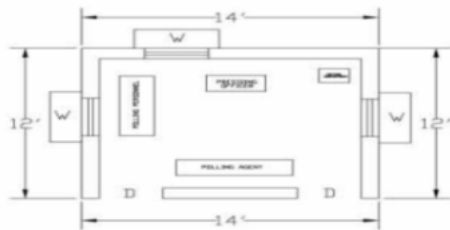

নির্বাচক নিবন্ধন আধিকারিকের স্বাক্ষর

Nazri Naksha

Google Map View

Polling Station Building Front View

Polling Station Front View

Cad View

Key MAP View

1 নাম : মোহাঃ রেজাউল করিম পিতার নাম: দিল মোহম্মোদ বাড়ির নং : n0100 বয়স : 44 লিঙ্গ : পুরুষ	FXV1798347 ফটো উপলব্ধ	2 নাম : দিলদারি ইয়াসমিন স্বামীর নাম: ইউনুস আলি বাড়ির নং : n0032 বয়স : 44 লিঙ্গ : মহিলা	FXV2469955 ফটো উপলব্ধ	3 নাম : ইউনুস আলি পিতার নাম: সুদ্দিন মিয়া বাড়ির নং : n0032 বয়স : 56 লিঙ্গ : পুরুষ	FXV2469989 ফটো উপলব্ধ
4 নাম : রফিক হোসেন পিতার নাম: মমতাজ বেগম বাড়ির নং : n0097 বয়স : 39 লিঙ্গ : পুরুষ	IJJ0037929 ফটো উপলব্ধ	5 নাম : রুমি রাজিক বেগম স্বামীর নাম: মহঃ রেজাউল করিম বাড়ির নং : n0100 বয়স : 39 লিঙ্গ : মহিলা	IJJ0312322 ফটো উপলব্ধ	6 নাম : মোহাঃ বাদসা আলমগির পিতার নাম: দিল মহম্মাদ বাড়ির নং : n0101 বয়স : 42 লিঙ্গ : পুরুষ	FXV2840114 ফটো উপলব্ধ
7 নাম : মোহাঃ নেহারুল ইসলাম পিতার নাম: দিল মহম্মাদ বাড়ির নং : n0103 বয়স : 37 লিঙ্গ : পুরুষ	FXV3232774 ফটো উপলব্ধ	8 নাম : আশিনারা বেগম স্বামীর নাম: দিল মহম্মাদ বাড়ির নং : n0104 বয়স : 66 লিঙ্গ : মহিলা	FXV3151255 ফটো উপলব্ধ	9 নাম : নুরবানু বিবি স্বামীর নাম: আতাউর রহমান বাড়ির নং : n0116 বয়স : 53 লিঙ্গ : মহিলা	FXV2566156 ফটো উপলব্ধ
10 নাম : আতাউর রহমান পিতার নাম: মোহঃ হোসেন বাড়ির নং : n0117 বয়স : 51 লিঙ্গ : পুরুষ	FXV2566164 ফটো উপলব্ধ	11 নাম : মোঃ ইয়াসিন আলী পিতার নাম: রাকুল আলী বাড়ির নং : n0121 বয়স : 75 লিঙ্গ : পুরুষ	FXV2999365 ফটো উপলব্ধ	12 নাম : মুনখোস খাতুন পিতার নাম: ফাইজুদ্দিন বাড়ির নং : n0020 বয়স : 72 লিঙ্গ : মহিলা	FXV2469740 ফটো উপলব্ধ
13 নাম : মোঃ নাসিরুদ্দিন আহমেদ পিতার নাম: মোঃ তাহিমুদ্দিন সেখ বাড়ির নং : n0063 বয়স : 34 লিঙ্গ : পুরুষ	IJJ0312421 ফটো উপলব্ধ	14 নাম : মমিনুর সেখ পিতার নাম: তাহিমুদ্দিন সেখ বাড়ির নং : n0083 বয়স : 45 লিঙ্গ : পুরুষ	FXV2567261 ফটো উপলব্ধ	15 নাম : পার্থ কুমার সিংহ পিতার নাম: গজাধর সিংহ বাড়ির নং : n0088 বয়স : 39 লিঙ্গ : পুরুষ	IJJ0037754 ফটো উপলব্ধ
16 নাম : মহঃ জয়েল সেখ পিতার নাম: মহঃ ইয়াসিন সেখ বাড়ির নং : n0121 বয়স : 32 লিঙ্গ : পুরুষ	IJJ0670539 ফটো উপলব্ধ	17 নাম : খালিদা বিবি স্বামীর নাম: জয়েল সেখ বাড়ির নং : n0121 বয়স : 30 লিঙ্গ : মহিলা	IJJ0670505 ফটো উপলব্ধ	18 নাম : সেতেরা বিবি স্বামীর নাম: ইয়াসিন সেখ বাড়ির নং : n0122 বয়স : 57 লিঙ্গ : মহিলা	FXV1604016 ফটো উপলব্ধ
19 নাম : ফলজানু বেগম স্বামীর নাম: মোহঃ হোসেন বাড়ির নং : n0125 বয়স : 42 লিঙ্গ : মহিলা	IJJ0037457 ফটো উপলব্ধ	20 নাম : মানোয়ারা খাতুন পিতার নাম: গোহর আলি বাড়ির নং : n0029 বয়স : 59 লিঙ্গ : মহিলা	FXV2469864 ফটো উপলব্ধ	21 নাম : বিউটি বিবি স্বামীর নাম: পিন্টু সেখ বাড়ির নং : n0029 বয়স : 42 লিঙ্গ : মহিলা	FXV3000072 ফটো উপলব্ধ
22 নাম : রেজাউর রহমান পিতার নাম: মোহর আলি বাড়ির নং : n0029 বয়স : 46 লিঙ্গ : পুরুষ	FXV2893634 ফটো উপলব্ধ	23 নাম : পিন্টু সেখ পিতার নাম: আতাউর রহমান বাড়ির নং : n0117 বয়স : 28 লিঙ্গ : পুরুষ	IJJ0838441 ফটো উপলব্ধ	24 নাম : রয়েল সেখ পিতার নাম: গোলাম সেখ বাড়ির নং : n0023 বয়স : 30 লিঙ্গ : পুরুষ	IJJ0838458 ফটো উপলব্ধ
25 নাম : সাফির আলম পিতার নাম: মুজাউদ্দিন সেখ বাড়ির নং : NO21 বয়স : 27 লিঙ্গ : পুরুষ	IJJ0922930 ফটো উপলব্ধ	26 নাম : সামাউন হুক পিতার নাম: মিজানুল হক বাড়ির নং : n0210 বয়স : 28 লিঙ্গ : পুরুষ	IJJ0922955 ফটো উপলব্ধ	27 নাম : আদরী খাতুন স্বামীর নাম: ফারুক সেখ বাড়ির নং : NO262 বয়স : 30 লিঙ্গ : মহিলা	IJJ0922971 ফটো উপলব্ধ
28 নাম : মোঃ হামদুল হক পিতার নাম: এমজাদিন সেখ বাড়ির নং : n0298 বয়স : 23 লিঙ্গ : পুরুষ	IJJ0923029 ফটো উপলব্ধ	29 নাম : তাসলিমা খাতুন স্বামীর নাম: সাফিকুল সেখ বাড়ির নং : n0228 বয়স : 27 লিঙ্গ : মহিলা	IJJ0923037 ফটো উপলব্ধ	30 নাম : মোসাঃ সুলতানা খাতুন স্বামীর নাম: আনোয়ার সেখ বাড়ির নং : n0154 বয়স : 20 লিঙ্গ : মহিলা	IJJ0923144 ফটো উপলব্ধ