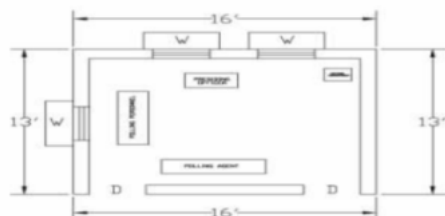

নির্বাচক নিবন্ধন আধিকারিকের স্বাক্ষর

Nazri Naksha

Google Map View

Polling Station Building Front View

Polling Station Front View

Cad View

Key MAP View

1 নাম : কামরুন বিবি স্বামীর নাম: হাকিত সেখ বাড়ির নং : n0019 বয়স : 55 লিঙ্গ : মহিলা	FXV0579250 ফটো উপলব্ধ	2 নাম : সাইদা বিবি স্বামীর নাম: সালাম সেখ বাড়ির নং : n0019 বয়স : 33 লিঙ্গ : মহিলা	IJ0671651 ফটো উপলব্ধ	3 নাম : সেখ সারিফুল পিতার নাম: আজমুদ্দিন সেখ বাড়ির নং : n0020 বয়স : 56 লিঙ্গ : পুরুষ	FXV1502129 ফটো উপলব্ধ
4 নাম : নারিউল সেখ পিতার নাম: সারিফুল সেখ বাড়ির নং : n0020 বয়স : 30 লিঙ্গ : পুরুষ	IJ0671610 ফটো উপলব্ধ	5 নাম : সাহেনা বিবি স্বামীর নাম: নারিউল সেখ বাড়ির নং : n0020 বয়স : 29 লিঙ্গ : মহিলা	IJ0764167 ফটো উপলব্ধ	6 নাম : রমেলা বেওয়া স্বামীর নাম: মাসিকুদ্দিন সেখ বাড়ির নং : n0023 বয়স : 86 লিঙ্গ : মহিলা	FXV0579417 ফটো উপলব্ধ
7 নাম : সেখ হাকিত পিতার নাম: এসাহাক বাড়ির নং : n0042 বয়স : 76 লিঙ্গ : পুরুষ	FXV1503895 ফটো উপলব্ধ	8 নাম : গিয়াসুদ্দিন সেখ পিতার নাম: হাকিত সেখ বাড়ির নং : 219 বয়স : 30 লিঙ্গ : পুরুষ	IJ0580076 ফটো উপলব্ধ	9 নাম : নহের বিবি স্বামীর নাম: জাহ্নু সেখ বাড়ির নং : n0030 বয়স : 30 লিঙ্গ : মহিলা	FXV3000635 ফটো উপলব্ধ
10 নাম : আতারুল সেখ পিতার নাম: আজমুদ্দিন সেখ বাড়ির নং : n0025 বয়স : 52 লিঙ্গ : পুরুষ	IJ0409516 ফটো উপলব্ধ	11 নাম : আইনুল সেখ পিতার নাম: হাকিত সেখ বাড়ির নং : n0044 বয়স : 30 লিঙ্গ : পুরুষ	IJ0499509 ফটো উপলব্ধ	12 নাম : ফুলসারি খাতুন স্বামীর নাম: আইনুল সেখ বাড়ির নং : 001 বয়স : 36 লিঙ্গ : মহিলা	IJ0499541 ফটো উপলব্ধ
13 নাম : শেফালি বিবি স্বামীর নাম: নাসিম মোল্লা বাড়ির নং : n0050 বয়স : 43 লিঙ্গ : মহিলা	IJ0308569 ফটো উপলব্ধ	14 নাম : তাসলিমা খাতুন স্বামীর নাম: সারিফ মোল্লা বাড়ির নং : N0054 বয়স : 24 লিঙ্গ : মহিলা	IJ0987339 ফটো উপলব্ধ	15 নাম : আয়েশা বিবি স্বামীর নাম: সারিফুল সেখ বাড়ির নং : 042 বয়স : 27 লিঙ্গ : মহিলা	IJ0924258 ফটো উপলব্ধ
16 নাম : অবিদুর সেখ পিতার নাম: সারিফুল সেখ বাড়ির নং : 020 বয়স : 30 লিঙ্গ : পুরুষ	IJ0924266 ফটো উপলব্ধ	17 নাম : সারিউল সেখ পিতার নাম: সারিফুল সেখ বাড়ির নং : 020 বয়স : 30 লিঙ্গ : পুরুষ	IJ0924316 ফটো উপলব্ধ	18 নাম : মোসাঃ আকতার বানু স্বামীর নাম: রাবিউল সেখ বাড়ির নং : n0229 বয়স : 36 লিঙ্গ : মহিলা	IJ0319228 ফটো উপলব্ধ
19 নাম : সাজেনুর খাতুন স্বামীর নাম: আতারুল সেখ বাড়ির নং : n0025 বয়স : 33 লিঙ্গ : মহিলা	IJ0839332 ফটো উপলব্ধ	20 নাম : রিজয়ানা বিবি স্বামীর নাম: আলিউল সেখ বাড়ির নং : n0030 বয়স : 31 লিঙ্গ : মহিলা	IJ0892471 ফটো উপলব্ধ	21 নাম : তহশিনা খাতুন স্বামীর নাম: সেখ সারিফুল বাড়ির নং : এন0020 বয়স : 31 লিঙ্গ : মহিলা	IJ1084219 ফটো উপলব্ধ
22 নাম : সেখ হাকিত পিতার নাম: আজমুদ্দিন সেখ বাড়ির নং : n0019 বয়স : 66 লিঙ্গ : পুরুষ	FXV0579243 ফটো উপলব্ধ	23 নাম : আলাউদ্দিন সেখ পিতার নাম: মুনতাজ সেখ বাড়ির নং : n0264 বয়স : 56 লিঙ্গ : পুরুষ	JVR0092718 ফটো উপলব্ধ	24 নাম : সারিফুল সেখ পিতার নাম: হাকিত সেখ বাড়ির নং : n0042 বয়স : 36 লিঙ্গ : পুরুষ	IJ0308577 ফটো উপলব্ধ
25 নাম : অজুন বিবি স্বামীর নাম: সাকিত সেখ বাড়ির নং : n0044 বয়স : 50 লিঙ্গ : মহিলা	FXV2475523 ফটো উপলব্ধ	26 নাম : জাহান বিবি স্বামীর নাম: হাকিত সেখ বাড়ির নং : n0042 বয়স : 62 লিঙ্গ : মহিলা	FXV0579318 ফটো উপলব্ধ	27 নাম : সাকিত সেখ পিতার নাম: এসাহাক সেখ বাড়ির নং : n0044 বয়স : 64 লিঙ্গ : পুরুষ	FXV2475515 ফটো উপলব্ধ
28 নাম : সাহিদা খাতুন পিতার নাম: হকু সেখ বাড়ির নং : n0000 বয়স : 23 লিঙ্গ : মহিলা	IJ1025022 ফটো উপলব্ধ	29 নাম : রাবীউল সেখ পিতার নাম: দুল খান বাড়ির নং : n0025 বয়স : 38 লিঙ্গ : পুরুষ	IJ0308668 ফটো উপলব্ধ	30 নাম : সালাম পিতার নাম: হাকিত বাড়ির নং : n0019 বয়স : 38 লিঙ্গ : পুরুষ	IJ0308718 ফটো উপলব্ধ