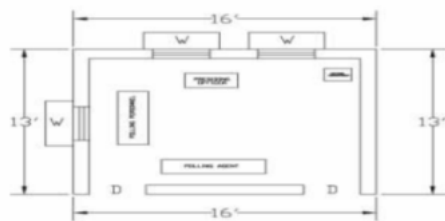

নির্বাচক নিবন্ধন আধিকারিকের স্বাক্ষর

Nazri Naksha

Google Map View

Polling Station Building Front View

Polling Station Front View

Cad View

Key MAP View

1 নাম : সাহানা খাতুন স্বামীর নাম: সাইমুল সেখ বাড়ির নং : 024 বয়স : 27 লিঙ্গ : মহিলা	IJJ012673 ফটো উপলব্ধ	2 নাম : আশরেফা খাতুন স্বামীর নাম: মোহাঃ সাবেদুল হক বাড়ির নং : এন0142 বয়স : 26 লিঙ্গ : মহিলা	IJJ039643 ফটো উপলব্ধ	3 নাম : আসাউল সেখ পিতার নাম: করজান সেখ বাড়ির নং : 158 বয়স : 27 লিঙ্গ : পুরুষ	IJJ040344 ফটো উপলব্ধ
4 নাম : নাফিসা খাতুন স্বামীর নাম: মোহঃ রাফিকুল আজাম বাড়ির নং : N0028 বয়স : 27 লিঙ্গ : মহিলা	IJJ0924969 ফটো উপলব্ধ	5 নাম : বুরন বেওয়া স্বামীর নাম: মানজুর হোসেন বাড়ির নং : n0012 বয়স : 71 লিঙ্গ : মহিলা	FXV0588889 ফটো উপলব্ধ	6 নাম : সেতারা বিবি স্বামীর নাম: সাকিউল সেখ বাড়ির নং : n0012 বয়স : 43 লিঙ্গ : মহিলা	FXV2485589 ফটো উপলব্ধ
7 নাম : নয়েরা বিবি স্বামীর নাম: সেখ কুদ্দুস বাড়ির নং : n0027 বয়স : 75 লিঙ্গ : মহিলা	FXV0588541 ফটো উপলব্ধ	8 নাম : মোহাঃ হাজিকুল ইসলাম পিতার নাম: হাসিমুদ্দিন সেখ বাড়ির নং : n0035 বয়স : 36 লিঙ্গ : পুরুষ	IJJ0505263 ফটো উপলব্ধ	9 নাম : রাকিউল সেখ পিতার নাম: হাসিমুদ্দিন সেখ বাড়ির নং : n0035 বয়স : 33 লিঙ্গ : পুরুষ	IJJ0765065 ফটো উপলব্ধ
10 নাম : রাহিনা বিবি স্বামীর নাম: মোহঃ হাজিকুল ইসলাম বাড়ির নং : n0035 বয়স : 34 লিঙ্গ : মহিলা	IJJ0505206 ফটো উপলব্ধ	11 নাম : মাহিদুর সেখ পিতার নাম: মাতাবুদ্দিন সেখ বাড়ির নং : 22 বয়স : 27 লিঙ্গ : পুরুষ	IJJ0925032 ফটো উপলব্ধ	12 নাম : সাকিউল সেখ পিতার নাম: মানজুর হোসেন বাড়ির নং : n0012 বয়স : 44 লিঙ্গ : পুরুষ	FXV2484152 ফটো উপলব্ধ
13 নাম : নুরজাহান বিবি স্বামীর নাম: মাতাবুদ্দিন সেখ বাড়ির নং : n0022 বয়স : 45 লিঙ্গ : মহিলা	FXV2897908 ফটো উপলব্ধ	14 নাম : মাউন সেখ পিতার নাম: মাতাবুদ্দিন সেখ বাড়ির নং : এন0022 বয়স : 25 লিঙ্গ : পুরুষ	IJJ1503549 ফটো উপলব্ধ	15 নাম : আসগার আলি পিতার নাম: মাতাবুদ্দিন সেখ বাড়ির নং : এন0022 বয়স : 20 লিঙ্গ : পুরুষ	IJJ1496918 ফটো উপলব্ধ
16 নাম : ইসমাঈল সেখ পিতার নাম: সিরাজুল সেখ বাড়ির নং : N0163 বয়স : 27 লিঙ্গ : পুরুষ	IJJ0987529 ফটো উপলব্ধ	17 নাম : রাফিকুল সেখ পিতার নাম: এরাঞ্জুল সেখ বাড়ির নং : N0160 বয়স : 29 লিঙ্গ : পুরুষ	IJJ0987537 ফটো উপলব্ধ	18 নাম : খাতিজা খাতুন স্বামীর নাম: রেজাউল সেখ বাড়ির নং : N0213 বয়স : 28 লিঙ্গ : মহিলা	IJJ0987560 ফটো উপলব্ধ
19 নাম : মোসাঃ সাবানা আজমি স্বামীর নাম: মোহঃ সারিফুল ইসলাম বাড়ির নং : n0012 বয়স : 28 লিঙ্গ : মহিলা	IJJ0840173 ফটো উপলব্ধ	20 নাম : মোহাঃ আমির সোহেল পিতার নাম: সেনাউল সেখ বাড়ির নং : এন0022 বয়স : 27 লিঙ্গ : পুরুষ	IJJ1085422 ফটো উপলব্ধ	21 নাম : সুকতারুল সেখ পিতার নাম: মাস্জল সেখ বাড়ির নং : N0178 বয়স : 27 লিঙ্গ : পুরুষ	IJJ0987495 ফটো উপলব্ধ
22 নাম : মিন্জুমা খাতুন স্বামীর নাম: সুকতারুল সেখ বাড়ির নং : এন0178 বয়স : 22 লিঙ্গ : মহিলা	IJJ1489004 ফটো উপলব্ধ	23 নাম : মুরসেদ সেখ পিতার নাম: দারাবাললি সেখ বাড়ির নং : n0036 বয়স : 79 লিঙ্গ : পুরুষ	FXV0588442 ফটো উপলব্ধ	24 নাম : মোসাঃমাইনুরা বিবি স্বামীর নাম: আবদুর রাকিব সেখ বাড়ির নং : n0015 বয়স : 36 লিঙ্গ : মহিলা	IJJ0318279 ফটো উপলব্ধ
25 নাম : সাবিনা খাতুন পিতার নাম: মানজুর হোসেন বাড়ির নং : n0012 বয়স : 49 লিঙ্গ : মহিলা	FXV2484160 ফটো উপলব্ধ	26 নাম : সারিফা খাতুন পিতার নাম: সুবাজান সেখ বাড়ির নং : N0126 বয়স : 35 লিঙ্গ : মহিলা	IJJ0987511 ফটো উপলব্ধ	27 নাম : হাসিনা বিবি স্বামীর নাম: মোহঃ সারিউল সেখ বাড়ির নং : n0015 বয়স : 32 লিঙ্গ : মহিলা	IJJ0505313 ফটো উপলব্ধ
28 নাম : নুরহাসান পিতার নাম: আসরাফুল হক বাড়ির নং : 107 বয়স : 27 লিঙ্গ : পুরুষ	IJJ1039692 ফটো উপলব্ধ	29 নাম : গোলাম মাসুম পিতার নাম: চৈতু সেখ বাড়ির নং : নং093 বয়স : 24 লিঙ্গ : পুরুষ	IJJ1268739 ফটো উপলব্ধ	30 নাম : আসগারি খাতুন স্বামীর নাম: মোহাঃ সামিম আখতার বাড়ির নং : নং027 বয়স : 24 লিঙ্গ : মহিলা	IJJ1268713 ফটো উপলব্ধ