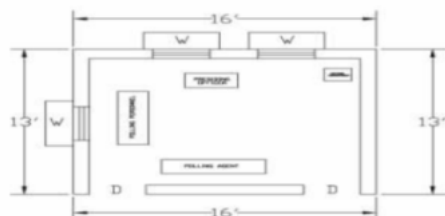

নির্বাচক নিবন্ধন আধিকারিকের স্বাক্ষর

Nazri Naksha

Google Map View

Polling Station Building Front View

Polling Station Front View

Cad View

Key MAP View

1 নাম : নেগা বেওয়া স্বামীর নাম: মোবারক হোসেন বাড়ির নং : n0003 বয়স : 81 লিঙ্গ : মহিলা	FXV0589051 ফটো উপলব্ধ	2 নাম : মরজিনা বিবি স্বামীর নাম: মোঃ আলিউল সেখ বাড়ির নং : n0003 বয়স : 43 লিঙ্গ : মহিলা	FXV2897999 ফটো উপলব্ধ	3 নাম : জোলেনুর বিবি স্বামীর নাম: সেখ আবুতালেব বাড়ির নং : n0022 বয়স : 55 লিঙ্গ : মহিলা	FXV1503598 ফটো উপলব্ধ
4 নাম : আনয়ার বিবি স্বামীর নাম: মাহবুব সেখ বাড়ির নং : n0023 বয়স : 36 লিঙ্গ : মহিলা	IJJ0415901 ফটো উপলব্ধ	5 নাম : আনয়ার বিবি স্বামীর নাম: আব্দুল রসিদ বাড়ির নং : n0029 বয়স : 37 লিঙ্গ : পুরুষ	IJJ0765719 ফটো উপলব্ধ	6 নাম : গোলাম মোস্তাফা পিতার নাম: সাবানুদ্দিন সেখ বাড়ির নং : n0031 বয়স : 30 লিঙ্গ : পুরুষ	IJJ0672873 ফটো উপলব্ধ
7 নাম : আব্দুল সালমান পিতার নাম: নূর মহম্মদ বাড়ির নং : n0061 বয়স : 43 লিঙ্গ : পুরুষ	FXV2897973 ফটো উপলব্ধ	8 নাম : বেলাসুরা বিবি স্বামীর নাম: আব্দুল সালমান বাড়ির নং : n0061 বয়স : 43 লিঙ্গ : মহিলা	FXV2568582 ফটো উপলব্ধ	9 নাম : মোসাররুপালী খাতুন স্বামীর নাম: কুরবান সেখ বাড়ির নং : n0053 বয়স : 46 লিঙ্গ : মহিলা	FXV2898138 ফটো উপলব্ধ
10 নাম : হাসান সেখ পিতার নাম: নজরুল ইসলাম বাড়ির নং : n0053 বয়স : 31 লিঙ্গ : পুরুষ	IJJ0672857 ফটো উপলব্ধ	11 নাম : মহঃ সারিপ সেখ পিতার নাম: মহঃ সামিউল সেখ বাড়ির নং : n0055 বয়স : 31 লিঙ্গ : পুরুষ	IJJ0581330 ফটো উপলব্ধ	12 নাম : মোসাঃ মাসুফা খাতুন স্বামীর নাম: মোঃ সারিপ সেখ বাড়ির নং : n0055 বয়স : 33 লিঙ্গ : মহিলা	IJJ0672998 ফটো উপলব্ধ
13 নাম : সাহাজাদি বেওয়া স্বামীর নাম: হোসেন সেখ বাড়ির নং : n0056 বয়স : 81 লিঙ্গ : মহিলা	FXV0589960 ফটো উপলব্ধ	14 নাম : রোয়েনা বেওয়া স্বামীর নাম: মোঃ দারাবুল সেখ বাড়ির নং : n0057 বয়স : 55 লিঙ্গ : মহিলা	FXV2898062 ফটো উপলব্ধ	15 নাম : ফতোমা বেওয়া স্বামীর নাম: মাহলু সেখ বাড়ির নং : n0036 বয়স : 33 লিঙ্গ : মহিলা	FXV0590059 ফটো উপলব্ধ
16 নাম : মোসাঃ মাসুফা খাতুন পিতার নাম: মহঃ মোজাম্মেল হক বাড়ির নং : n0025 বয়স : 33 লিঙ্গ : মহিলা	WB/07/047/474150 ফটো উপলব্ধ	17 নাম : মোহাঃ নাসিমা ইসলাম পিতার নাম: মোহাঃ নাজরুল ইসলাম বাড়ির নং : n0025 বয়স : 33 লিঙ্গ : পুরুষ	IJJ0581348 ফটো উপলব্ধ	18 নাম : রাশিদা চৌধুরী স্বামীর নাম: মোহাঃ নাসিম ইসলাম বাড়ির নং : n0025 বয়স : 36 লিঙ্গ : মহিলা	IJJ0840512 ফটো উপলব্ধ
19 নাম : আনয়ার বিবি পিতার নাম: মোহাঃ মোজাম্মেল হক বাড়ির নং : n0022 বয়স : 33 লিঙ্গ : পুরুষ	FXV0589085 ফটো উপলব্ধ	20 নাম : কুরবান সেখ পিতার নাম: নজরুল ইসলাম বাড়ির নং : n0060 বয়স : 51 লিঙ্গ : পুরুষ	WB/07/047/474004 ফটো উপলব্ধ	21 নাম : আসুরা বিবি স্বামীর নাম: এমরাজুল সেখ বাড়ির নং : n0062 বয়স : 45 লিঙ্গ : মহিলা	FXV2568566 ফটো উপলব্ধ
22 নাম : সারজিনা বিবি স্বামীর নাম: দাবিউল সেখ বাড়ির নং : n0022 বয়স : 33 লিঙ্গ : মহিলা	IJJ0318832 ফটো উপলব্ধ	23 নাম : মোসাঃ মাসুফা বিবি স্বামীর নাম: দুলাল সেখ বাড়ির নং : n0022 বয়স : 33 লিঙ্গ : মহিলা	IJJ0318840 ফটো উপলব্ধ	24 নাম : মোসাঃ মাসুফা খাতুন পিতার নাম: মোহাঃ রফিকুল সেখ বাড়ির নং : n0092 বয়স : 34 লিঙ্গ : মহিলা	IJJ0415547 ফটো উপলব্ধ
25 নাম : রোহিলা খাতুন স্বামীর নাম: মোহাঃ আবুবাকার সিদ্দিক বাড়ির নং : n0013 বয়স : 56 লিঙ্গ : মহিলা	FXV1502731 ফটো উপলব্ধ	26 নাম : মোসাঃ হাসিনা খাতুন পিতার নাম: আজাবুল সেখ বাড়ির নং : NO058 বয়স : 27 লিঙ্গ : মহিলা	IJJ0925289 ফটো উপলব্ধ	27 নাম : ইনজুর হক পিতার নাম: আজিমুদ্দিন আহম্মেদ বাড়ির নং : n0032 বয়স : 63 লিঙ্গ : পুরুষ	FXV0588939 ফটো উপলব্ধ
28 নাম : আনয়ার বিবি স্বামীর নাম: সাফিউল সেখ বাড়ির নং : n0060 বয়স : 53 লিঙ্গ : মহিলা	FXV2898161 ফটো উপলব্ধ	29 নাম : জহি বিশ্বাস স্বামীর নাম: মোঃ রয়েল সেখ বাড়ির নং : এন বয়স : 29 লিঙ্গ : মহিলা	IJJ0987628 ফটো উপলব্ধ	30 নাম : মোসাঃ মাসুফা খাতুন পিতার নাম: বন্ধু সেখ বাড়ির নং : N0033 বয়স : 29 লিঙ্গ : মহিলা	IJJ0987669 ফটো উপলব্ধ