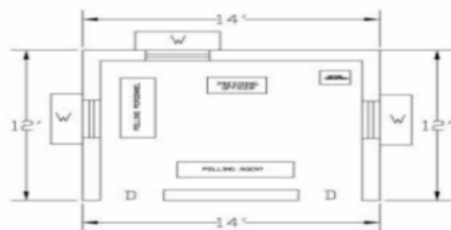

নির্বাচক নিবন্ধন আধিকারিকের স্বাক্ষর

Nazri Naksha

Google Map View

Polling Station Building Front View

Polling Station Front View

Cad View

Key MAP View

1 নাম : বীরেন মণ্ডল পিতার নাম: ঘুরন মণ্ডল বাড়ির নং : n0017 বয়স : 47 লিঙ্গ : পুরুষ	FXV1409218 ফটো উপলব্ধ	2 নাম : মোসা লিপি পিতার নাম: মোহাম্মদ আলি বাড়ির নং : নং202 বয়স : 28 লিঙ্গ : মহিলা	IJJ250091 ফটো উপলব্ধ	3 নাম : অনিমা মণ্ডল স্বামীর নাম: বীরেন মণ্ডল বাড়ির নং : n0017 বয়স : 37 লিঙ্গ : মহিলা	FXV3006434 ফটো উপলব্ধ
4 নাম : বসিউল সুলতান পিতার নাম: সাহিমুদ্দিন সেখ বাড়ির নং : নং020 বয়স : 23 লিঙ্গ : পুরুষ	IJJ250448 ফটো উপলব্ধ	5 নাম : ইউসুব আলি পিতার নাম: ইউনুস আলি বাড়ির নং : N0138 বয়স : 23 লিঙ্গ : পুরুষ	IJJ241660 ফটো উপলব্ধ	6 নাম : আখতারুল হকের পিতার নাম: নায়াজুদ্দিন সেখ বাড়ির নং : নং130 বয়স : 23 লিঙ্গ : পুরুষ	IJJ250588 ফটো উপলব্ধ
7 নাম : মোসা নোসিমা খাতুন স্বামীর নাম: কারিম সেখ বাড়ির নং : নং133 বয়স : 24 লিঙ্গ : মহিলা	IJJ250752 ফটো উপলব্ধ	8 নাম : সাদেক মালিক পিতার নাম: মাইজু সেখ বাড়ির নং : নং138 বয়স : 26 লিঙ্গ : পুরুষ	IJJ250521 ফটো উপলব্ধ	9 নাম : রঞ্জিত ঋষি পিতার নাম: পশুপতি ঋষি বাড়ির নং : n0068 বয়স : 41 লিঙ্গ : পুরুষ	FXV2569283 ফটো উপলব্ধ
10 নাম : সম্পা ঋষি স্বামীর নাম: রণজীত ঋষি বাড়ির নং : নং068 বয়স : 31 লিঙ্গ : মহিলা	IJJ250489 ফটো উপলব্ধ	11 নাম : সীমা ঋষি স্বামীর নাম: দুলু ঋষি বাড়ির নং : n0066 বয়স : 59 লিঙ্গ : মহিলা	FXV1410380 ফটো উপলব্ধ	12 নাম : ইশিকা ঋষি পিতার নাম: তপন কুমার ঋষি বাড়ির নং : এন0067 বয়স : 21 লিঙ্গ : মহিলা	IJJ1409671 ফটো উপলব্ধ
13 নাম : সবিতা ঋষি স্বামীর নাম: কাজল ঋষি বাড়ির নং : n0066 বয়স : 53 লিঙ্গ : মহিলা	FXV1409432 ফটো উপলব্ধ	14 নাম : অজয় ঋষি পিতার নাম: মনু ঋষি বাড়ির নং : নং069 বয়স : 24 লিঙ্গ : পুরুষ	IJJ250554 ফটো উপলব্ধ	15 নাম : জয়ন্ত ঋষি পিতার নাম: দুলু ঋষি বাড়ির নং : n0072 বয়স : 37 লিঙ্গ : পুরুষ	FXV3248697 ফটো উপলব্ধ
16 নাম : জয় ঋষি পিতার নাম: মনু ঋষি বাড়ির নং : n0069 বয়স : 27 লিঙ্গ : পুরুষ	IJJ0925461 ফটো উপলব্ধ	17 নাম : সমিত ঋষি পিতার নাম: কাজল ঋষি বাড়ির নং : n0066 বয়স : 28 লিঙ্গ : পুরুষ	IJJ1040666 ফটো উপলব্ধ	18 নাম : সত্যেন ঋষি পিতার নাম: অনিল ঋষি বাড়ির নং : n0070 বয়স : 42 লিঙ্গ : পুরুষ	FXV2569275 ফটো উপলব্ধ
19 নাম : শীলা ঋষি স্বামীর নাম: পবন ঋষি বাড়ির নং : n0068 বয়স : 43 লিঙ্গ : মহিলা	FXV2501112 ফটো উপলব্ধ	20 নাম : মনু ঋষি পিতার নাম: বসন্ত ঋষি বাড়ির নং : 352 বয়স : 63 লিঙ্গ : পুরুষ	FXV0620039 ফটো উপলব্ধ	21 নাম : শেফালী ঋষি স্বামীর নাম: মনু ঋষি বাড়ির নং : n0069 বয়স : 53 লিঙ্গ : মহিলা	FXV0620047 ফটো উপলব্ধ
22 নাম : সনেকা ঋষি স্বামীর নাম: অনিল ঋষি বাড়ির নং : n0070 বয়স : 56 লিঙ্গ : মহিলা	FXV0620005 ফটো উপলব্ধ	23 নাম : পংকি ঋষি স্বামীর নাম: সত্যেন ঋষি বাড়ির নং : n0070 বয়স : 29 লিঙ্গ : মহিলা	IJJ0765974 ফটো উপলব্ধ	24 নাম : দুলু ঋষি পিতার নাম: খোকা ঋষি বাড়ির নং : 355 বয়স : 64 লিঙ্গ : পুরুষ	FXV1410364 ফটো উপলব্ধ
25 নাম : রাজকুমারী ঋষি পিতার নাম: দুলু ঋষি বাড়ির নং : 355 বয়স : 35 লিঙ্গ : মহিলা	IJJ0322321 ফটো উপলব্ধ	26 নাম : কাজল ঋষি পিতার নাম: রাধেশ ঋষি বাড়ির নং : n0066 বয়স : 58 লিঙ্গ : পুরুষ	FXV1806116 ফটো উপলব্ধ	27 নাম : অমিত ঋষি পিতার নাম: কাজল ঋষি বাড়ির নং : n0066 বয়স : 36 লিঙ্গ : পুরুষ	IJJ0507145 ফটো উপলব্ধ
28 নাম : তপন কুমার ঋষি পিতার নাম: বাতাসু ঋষি বাড়ির নং : n0067 বয়স : 51 লিঙ্গ : পুরুষ	IJJ1388263 ফটো উপলব্ধ	29 নাম : স্বপন ঋষি পিতার নাম: বাতাসু ঋষি বাড়ির নং : n0067 বয়স : 45 লিঙ্গ : পুরুষ	FXV1409010 ফটো উপলব্ধ	30 নাম : কান্তনা ঋষি স্বামীর নাম: স্বপন ঋষি বাড়ির নং : n0067 বয়স : 37 লিঙ্গ : মহিলা	IJJ0052639 ফটো উপলব্ধ