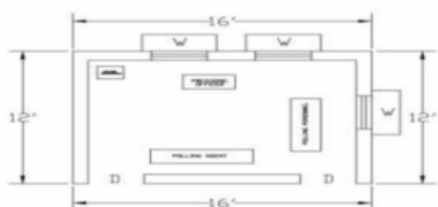

নির্বাচক নিবন্ধন আধিকারিকের স্বাক্ষর

Nazri Naksha

Google Map View

Polling Station Building Front View

Polling Station Front View

Cad View

Key MAP View

1 নাম : কার্তিক চৌধুরী পিতার নাম: অখিল চৌধুরী বাড়ির নং : N00198 বয়স : 24 লিঙ্গ : পুরুষ	IIJ1223536 ফটো উপলব্ধ	2 নাম : সুকরিমা খাতুন পিতার নাম: সোহাগুদ্দিন মাদাপ বাড়ির নং : 148 বয়স : 23 লিঙ্গ : মহিলা	IIJ1041565 ফটো উপলব্ধ	3 নাম : জলি খাতুন পিতার নাম: জিয়াউল হক বাড়ির নং : নং00 বয়স : 23 লিঙ্গ : মহিলা	IIJ1410380 ফটো উপলব্ধ
4 নাম : রিসবা খাতুন স্বামীর নাম: উসমান গনি মিয়া বাড়ির নং : N0164 বয়স : 26 লিঙ্গ : মহিলা	IIJ1095785 ফটো উপলব্ধ	5 নাম : আকলিম খাতুন স্বামীর নাম: অন্তর আলি বাড়ির নং : এন172 বয়স : 26 লিঙ্গ : মহিলা	IIJ1102052 ফটো উপলব্ধ	6 নাম : রাসমনি ঘোষ স্বামীর নাম: অমল ঘোষ বাড়ির নং : এন0212 বয়স : 27 লিঙ্গ : মহিলা	IIJ1106939 ফটো উপলব্ধ
7 নাম : মোসুমী ঘোষ (মন্ডল) স্বামীর নাম: ভাস্কর মন্ডল বাড়ির নং : n0047 বয়স : 39 লিঙ্গ : মহিলা	FXV3191814 ফটো উপলব্ধ	8 নাম : ফুলমনি চৌধুরী পিতার নাম: অখিল চৌধুরী বাড়ির নং : এন198 বয়স : 25 লিঙ্গ : মহিলা	IIJ1101989 ফটো উপলব্ধ	9 নাম : পুটল চৌধুরী পিতার নাম: নরেশ চৌধুরী বাড়ির নং : নং00 বয়স : 34 লিঙ্গ : মহিলা	IIJ1223585 ফটো উপলব্ধ
10 নাম : তাপস চৌধুরী পিতার নাম: সুদাম চৌধুরী বাড়ির নং : নং00 বয়স : 28 লিঙ্গ : পুরুষ	IIJ1223049 ফটো উপলব্ধ	11 নাম : মানিক দাস পিতার নাম: বসন্ত দাস বাড়ির নং : 76 বয়স : 73 লিঙ্গ : পুরুষ	FXV2921682 ফটো উপলব্ধ	12 নাম : দিপু দাস পিতার নাম: মানিক দাস বাড়ির নং : 76 বয়স : 37 লিঙ্গ : পুরুষ	IIJ0323667 ফটো উপলব্ধ
13 নাম : মলি দাস স্বামীর নাম: দিপু দাস বাড়ির নং : n0433 বয়স : 29 লিঙ্গ : মহিলা	IIJ1041599 ফটো উপলব্ধ	14 নাম : বাপন দাস পিতার নাম: মানিক দাস বাড়ির নং : 76 বয়স : 31 লিঙ্গ : পুরুষ	IIJ0582460 ফটো উপলব্ধ	15 নাম : সনেকা দাস স্বামীর নাম: তারাপদ দাস বাড়ির নং : 76 বয়স : 68 লিঙ্গ : মহিলা	FXV0615419 ফটো উপলব্ধ
16 নাম : সন্তোষ দাস পিতার নাম: মানিক দাস বাড়ির নং : 76 বয়স : 43 লিঙ্গ : পুরুষ	IIJ0323675 ফটো উপলব্ধ	17 নাম : চন্দ্রিকা মালাকার (দাস) স্বামীর নাম: সন্তোষ দাস বাড়ির নং : 76 বয়স : 32 লিঙ্গ : মহিলা	IIJ0673608 ফটো উপলব্ধ	18 নাম : সুমনা দাস পিতার নাম: ভবেশ দাস বাড়ির নং : N0154 বয়স : 24 লিঙ্গ : মহিলা	IIJ1222652 ফটো উপলব্ধ
19 নাম : উষা দাস স্বামীর নাম: মানিল দাস বাড়ির নং : 76 বয়স : 65 লিঙ্গ : মহিলা	FXV0615427 ফটো উপলব্ধ	20 নাম : আনসারুল নাদাপ পিতার নাম: মৃত লোকমান নাদাপ বাড়ির নং : N0083 বয়স : 24 লিঙ্গ : পুরুষ	IIJ1222827 ফটো উপলব্ধ	21 নাম : মাসুক মাদাপ পিতার নাম: সোহাগুদ্দিন মাদাপ বাড়ির নং : N0083 বয়স : 23 লিঙ্গ : পুরুষ	IIJ1222777 ফটো উপলব্ধ
22 নাম : মনোজ প্রমাণিক পিতার নাম: তপন প্রমাণিক বাড়ির নং : নং033 বয়স : 23 লিঙ্গ : পুরুষ	IIJ1308584 ফটো উপলব্ধ	23 নাম : বাবলি প্রামাণিক পিতার নাম: স্বপন প্রামাণিক বাড়ির নং : এন073 বয়স : 22 লিঙ্গ : মহিলা	IIJ1335637 ফটো উপলব্ধ	24 নাম : সাগরী প্রামাণিক স্বামীর নাম: স্বপন প্রামাণিক বাড়ির নং : 73 বয়স : 50 লিঙ্গ : মহিলা	FXV0615492 ফটো উপলব্ধ
25 নাম : প্রতাপ প্রমাণিক পিতার নাম: স্বপন প্রমাণিক বাড়ির নং : N0033 বয়স : 24 লিঙ্গ : পুরুষ	IIJ1222868 ফটো উপলব্ধ	26 নাম : স্বপন প্রামাণিক পিতার নাম: জিতেন প্রামাণিক বাড়ির নং : 073 বয়স : 56 লিঙ্গ : পুরুষ	FXV0615484 ফটো উপলব্ধ	27 নাম : রূপালী মন্ডল স্বামীর নাম: জগত মন্ডল বাড়ির নং : n0033 বয়স : 40 লিঙ্গ : মহিলা	FXV3307428 ফটো উপলব্ধ
28 নাম : জগত মন্ডল পিতার নাম: গোপাল মন্ডল বাড়ির নং : n0033 বয়স : 44 লিঙ্গ : পুরুষ	FXV2921716 ফটো উপলব্ধ	29 নাম : প্রতিমা প্রামাণিক স্বামীর নাম: তপন প্রামাণিক বাড়ির নং : n0033 বয়স : 49 লিঙ্গ : মহিলা	FXV0615500 ফটো উপলব্ধ	30 নাম : সুদীপ্ত প্রামাণিক পিতার নাম: তপন প্রামাণিক বাড়ির নং : n0033 বয়স : 28 লিঙ্গ : পুরুষ	IIJ0841379 ফটো উপলব্ধ