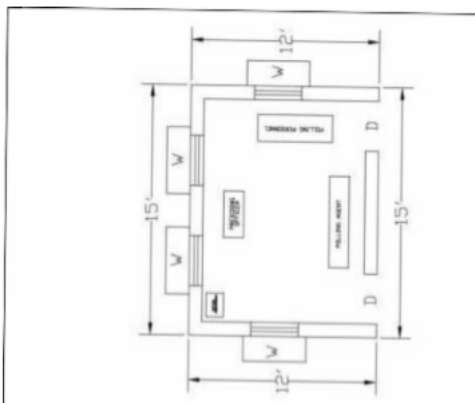

নির্বাচক নিবন্ধন আধিকারিকের স্বাক্ষর

Nazri Naksha

Google Map View

Polling Station Building Front View

Polling Station Front View

Cad View

Key MAP View

| | | | | | |
|--|--------------------------|---|--------------------------------|--|--------------------------|
| 1 নাম : অশোক কুমার বা পিতার নাম: রামপদ বা বাড়ির নং : n0174 বয়স : 72 লিঙ্গ : পুরুষ | FXB0664821 ফটো উপলব্ধ | 2 নাম : মলয়া বা স্বামীর নাম: অশোক কুমার বা বাড়ির নং : n0175 বয়স : 73 লিঙ্গ : মহিলা | FXB0664839 ফটো উপলব্ধ | 3 নাম : রূপালী প্রমাণিক সরকার স্বামীর নাম: মোহীলাল সরকার বাড়ির নং : N00116 বয়স : 26 লিঙ্গ : মহিলা | IJJ1170315 ফটো উপলব্ধ |
| 4 নাম : চুমকি মাহারা (সারকর) স্বামীর নাম: বরন সরকার বাড়ির নং : N00 বয়স : 27 লিঙ্গ : মহিলা | IJJ1170398 ফটো উপলব্ধ | 5 নাম : সুসিতা মন্ডল পিতার নাম: উৎপল মন্ডল বাড়ির নং : N00 বয়স : 24 লিঙ্গ : মহিলা | IJJ1170349 ফটো উপলব্ধ | 6 নাম : বিউটি সরকার স্বামীর নাম: সুকুমার সরকার বাড়ির নং : N00116 বয়স : 25 লিঙ্গ : মহিলা | IJJ1170307 ফটো উপলব্ধ |
| 7 নাম : সৃতি সরকার স্বামীর নাম: রামপদ সরকার বাড়ির নং : N00 বয়স : 25 লিঙ্গ : মহিলা | IJJ1170331 ফটো উপলব্ধ | 8 নাম : রিংকী মন্ডল সরকার স্বামীর নাম: সঞ্জীব সরকার বাড়ির নং : N0134 বয়স : 30 লিঙ্গ : মহিলা | IJJ1170182 ফটো উপলব্ধ | 9 নাম : চন্দ্রমা বা পিতার নাম: দেবাংশু বা বাড়ির নং : এন00 বয়স : 24 লিঙ্গ : মহিলা | IJJ1170323 ফটো উপলব্ধ |
| 10 নাম : রিঙ্কু ঘোষ সরকার স্বামীর নাম: টানু সরকার বাড়ির নং : N00 বয়স : 25 লিঙ্গ : মহিলা | IJJ1170281 ফটো উপলব্ধ | 11 নাম : অরিন্দম বা পিতার নাম: আশোক কুমার বা বাড়ির নং : n0176 বয়স : 47 লিঙ্গ : পুরুষ | FXB3200896 ফটো উপলব্ধ | 12 নাম : ঃঃঃঃঃঃ ঃঃঃ ঃঃ স্বামীর নাম: অরিন্দম বা বাড়ির নং : n0177 বয়স : 45 লিঙ্গ : মহিলা | FXB3201480 ফটো উপলব্ধ |
| 13 নাম : সীমা কর্মকার স্বামীর নাম: গৌতম কর্মকার বাড়ির নং : n0054 বয়স : 48 লিঙ্গ : মহিলা | FXV1504539 ফটো উপলব্ধ | 14 নাম : মাধাবী কর্মকার স্বামীর নাম: বাবাই কর্মকার বাড়ির নং : নং 00 বয়স : 26 লিঙ্গ : মহিলা | IJJ1309293 ফটো উপলব্ধ | 15 নাম : মানসী স্বর্ণকার কর্মকার স্বামীর নাম: রাজকুমার কর্মকার বাড়ির নং : নং 52 বয়স : 23 লিঙ্গ : মহিলা | IJJ1309384 ফটো উপলব্ধ |
| 16 নাম : জয়েশ্রী কর্মকার পিতার নাম: গৌতম কর্মকার বাড়ির নং : n0052 বয়স : 27 লিঙ্গ : মহিলা | IJJ1012822 ফটো উপলব্ধ | 17 নাম : টানু কর্মকার পিতার নাম: ক্ষুদিরাম কর্মকার বাড়ির নং : n0066 বয়স : 53 লিঙ্গ : পুরুষ | WB/07/047/507259 ফটো উপলব্ধ | 18 নাম : খোকন কর্মকার পিতার নাম: ক্ষিতীষ কর্মকার বাড়ির নং : n0052 বয়স : 44 লিঙ্গ : পুরুষ | FXV1504695 ফটো উপলব্ধ |
| 19 নাম : তপাসী কর্মকার স্বামীর নাম: সীতেশ কর্মকার বাড়ির নং : বয়স : 44 লিঙ্গ : মহিলা | FXV2569564 ফটো উপলব্ধ | 20 নাম : গৌতম কর্মকার পিতার নাম: ক্ষিতীষ কর্মকার বাড়ির নং : n0052 বয়স : 56 লিঙ্গ : পুরুষ | FXV0631200 ফটো উপলব্ধ | 21 নাম : সন্ধ্যা কর্মকার স্বামীর নাম: ক্ষিতীষ কর্মকার বাড়ির নং : n0052 বয়স : 76 লিঙ্গ : মহিলা | FXV0631192 ফটো উপলব্ধ |
| 22 নাম : রবি মন্ডল(কর্মকার) স্বামীর নাম: রবি কর্মকার বাড়ির নং : n0048 বয়স : 36 লিঙ্গ : মহিলা | IJJ0325092 ফটো উপলব্ধ | 23 নাম : রবি কর্মকার পিতার নাম: গঙ্গারাম কর্মকার বাড়ির নং : n0048 বয়স : 42 লিঙ্গ : পুরুষ | FXV2506095 ফটো উপলব্ধ | 24 নাম : অর্চনা কর্মকার স্বামীর নাম: ধনঞ্জয় কর্মকার বাড়ির নং : n0048 বয়স : 54 লিঙ্গ : মহিলা | FXV2506087 ফটো উপলব্ধ |
| 25 নাম : আভা কর্মকার স্বামীর নাম: গঙ্গারাম কর্মকার বাড়ির নং : n0048 বয়স : 66 লিঙ্গ : মহিলা | FXV0631275 ফটো উপলব্ধ | 26 নাম : ধনঞ্জয় কর্মকার পিতার নাম: শিবনাথ কর্মকার বাড়ির নং : n0048 বয়স : 57 লিঙ্গ : পুরুষ | FXV0631259 ফটো উপলব্ধ | 27 নাম : কবিতা কর্মকার স্বামীর নাম: টানু কর্মকার বাড়ির নং : n0058 বয়স : 42 লিঙ্গ : মহিলা | FXV2506061 ফটো উপলব্ধ |
| 28 নাম : বন্দনা কর্মকার স্বামীর নাম: প্রসন্ন কর্মকার বাড়ির নং : n0058 বয়স : 30 লিঙ্গ : মহিলা | IJJ0674697 ফটো উপলব্ধ | 29 নাম : প্রসন্ন কর্মকার পিতার নাম: ক্ষুদিরাম কর্মকার বাড়ির নং : n0058 বয়স : 48 লিঙ্গ : পুরুষ | FXV2506053 ফটো উপলব্ধ | 30 নাম : বাচ্চু কর্মকার পিতার নাম: ক্ষুদিরাম কর্মকার বাড়ির নং : n0058 বয়স : 49 লিঙ্গ : পুরুষ | FXV0631234 ফটো উপলব্ধ |