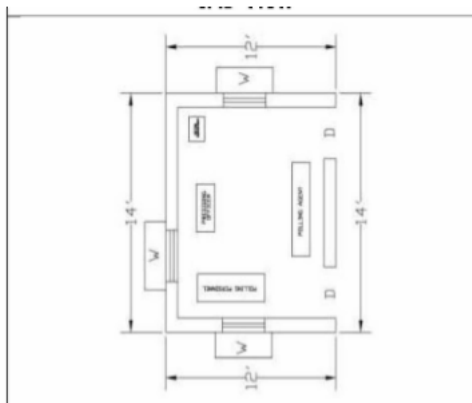

নির্বাচক নিবন্ধন আধিকারিকের স্বাক্ষর

Nazri Naksha

Google Map View

Polling Station Building Front View

Polling Station Front View

Cad View

Key MAP View

1 নাম : সেন্ট চৌধুরী পিতার নাম: ফ্যানি চৌধুরী বাড়ির নং : N00116 বয়স : 24 লিঙ্গ : পুরুষ	IIJ1172394 ফটো উপলব্ধ	2 নাম : অদিতি কর্মকার পিতার নাম: সঞ্জয় কর্মকার বাড়ির নং : 00 বয়স : 24 লিঙ্গ : মহিলা	IIJ1186717 ফটো উপলব্ধ	3 নাম : সৌরভ চৌধুরী পিতার নাম: তারা পাড়া চৌধুরী বাড়ির নং : N0142 বয়স : 25 লিঙ্গ : পুরুষ	IIJ1102433 ফটো উপলব্ধ
4 নাম : নমিতা চৌধুরী (মন্ডল) স্বামীর নাম: উজ্জ্বল মন্ডল বাড়ির নং : n0142 বয়স : 33 লিঙ্গ : মহিলা	IIJ0419648 ফটো উপলব্ধ	5 নাম : সুবর্ণা ঘোষ স্বামীর নাম: মঙ্গল ঘোষ বাড়ির নং : n0056 বয়স : 61 লিঙ্গ : মহিলা	FXV0626010 ফটো উপলব্ধ	6 নাম : চিত্তরঞ্জন ঘোষ পিতার নাম: মঙ্গল ঘোষ বাড়ির নং : n0056 বয়স : 36 লিঙ্গ : পুরুষ	IIJ0210997 ফটো উপলব্ধ
7 নাম : চন্দন ঘোষ মায়ের নাম: সুবর্ণা ঘোষ বাড়ির নং : n0056 বয়স : 41 লিঙ্গ : পুরুষ	FXV2926590 ফটো উপলব্ধ	8 নাম : কুমা বসাক (ঘোষ) স্বামীর নাম: চন্দন ঘোষ বাড়ির নং : n0056 বয়স : 34 লিঙ্গ : মহিলা	IIJ0419598 ফটো উপলব্ধ	9 নাম : হেমন্ত ঘোষ পিতার নাম: নরেন ঘোষ বাড়ির নং : n0057 বয়স : 42 লিঙ্গ : পুরুষ	FXV2926541 ফটো উপলব্ধ
10 নাম : চন্দনা ঘোষ স্বামীর নাম: ফেকন ঘোষ বাড়ির নং : n0058 বয়স : 59 লিঙ্গ : মহিলা	WB/07/047/504450 ফটো উপলব্ধ	11 নাম : রাধানাথ ঘোষ পিতার নাম: পুলিন ঘোষ বাড়ির নং : n0058 বয়স : 56 লিঙ্গ : পুরুষ	FXV0626036 ফটো উপলব্ধ	12 নাম : পাঞ্চু ঘোষ পিতার নাম: বলরাম ঘোষ বাড়ির নং : n0091 বয়স : 69 লিঙ্গ : পুরুষ	WB/07/047/504376 ফটো উপলব্ধ
13 নাম : মীনা ঘোষ স্বামীর নাম: নিখিল ঘোষ বাড়ির নং : n0092 বয়স : 55 লিঙ্গ : মহিলা	FXV0625970 ফটো উপলব্ধ	Q 14 নাম : নিধীর ঘোষ পিতার নাম: ফাগু ঘোষ বাড়ির নং : বয়স : 49 লিঙ্গ : পুরুষ	FXV2926558 ফটো উপলব্ধ	15 নাম : রিকু ঘোষ পিতার নাম: নিধীর ঘোষ বাড়ির নং : n0092 বয়স : 45 লিঙ্গ : মহিলা	FXV2926566 ফটো উপলব্ধ
16 নাম : সুকুমার ঘোষ পিতার নাম: নিখিল ঘোষ বাড়ির নং : n0092 বয়স : 33 লিঙ্গ : পুরুষ	IIJ0675603 ফটো উপলব্ধ	17 নাম : বুদ্ধদেব ঘোষ পিতার নাম: বলরাম ঘোষ বাড়ির নং : n0093 বয়স : 75 লিঙ্গ : পুরুষ	FXV2926574 ফটো উপলব্ধ	18 নাম : অনিমা ঘোষ স্বামীর নাম: সুনীল ঘোষ বাড়ির নং : n0093 বয়স : 38 লিঙ্গ : মহিলা	IIJ0057067 ফটো উপলব্ধ
19 নাম : তরুলতা ঘোষ স্বামীর নাম: জীতেন ঘোষ বাড়ির নং : n0094 বয়স : 58 লিঙ্গ : মহিলা	FXV0625954 ফটো উপলব্ধ	20 নাম : মিঠু ঘোষ পিতার নাম: জীতেন ঘোষ বাড়ির নং : n0094 বয়স : 36 লিঙ্গ : পুরুষ	IIJ0211003 ফটো উপলব্ধ	21 নাম : ঠাকনী ঘোষ স্বামীর নাম: পাঞ্চু ঘোষ বাড়ির নং : n0091 বয়স : 58 লিঙ্গ : মহিলা	FXV0625996 ফটো উপলব্ধ
22 নাম : সুশান্ত ঘোষ পিতার নাম: নরেন ঘোষ বাড়ির নং : n0057 বয়স : 42 লিঙ্গ : পুরুষ	FXV2504264 ফটো উপলব্ধ	23 নাম : মানসী ঘোষ স্বামীর নাম: রাধানাথ ঘোষ বাড়ির নং : n0058 বয়স : 39 লিঙ্গ : মহিলা	FXV3007168 ফটো উপলব্ধ	24 নাম : রাজা ঘোষ পিতার নাম: নিখিল ঘোষ বাড়ির নং : n0366 বয়স : 26 লিঙ্গ : পুরুষ	IIJ1013937 ফটো উপলব্ধ
25 নাম : ভানুপ্রিয়া দাস ঘোষ স্বামীর নাম: রাজা ঘোষ বাড়ির নং : নং00 বয়স : 21 লিঙ্গ : মহিলা	IIJ1500172 ফটো উপলব্ধ	26 নাম : সুনীল ঘোষ পিতার নাম: পাঞ্চু ঘোষ বাড়ির নং : 091 বয়স : 27 লিঙ্গ : পুরুষ	IIJ0927632 ফটো উপলব্ধ	27 নাম : দুধ কুমার ঘোষ পিতার নাম: নিখিল কুমার ঘোষ বাড়ির নং : 092 বয়স : 27 লিঙ্গ : পুরুষ	IIJ0927657 ফটো উপলব্ধ
28 নাম : টুম্পা ঘোষ স্বামীর নাম: মিঠু ঘোষ বাড়ির নং : N0094 বয়স : 30 লিঙ্গ : মহিলা	IIJ0988220 ফটো উপলব্ধ	29 নাম : প্রিয়ঙ্কা ঘোষ স্বামীর নাম: সুকুমার ঘোষ বাড়ির নং : n0403 বয়স : 26 লিঙ্গ : মহিলা	IIJ1014273 ফটো উপলব্ধ	30 নাম : সাধনা ঘোষ স্বামীর নাম: পিকু ঘোষ বাড়ির নং : নং00 বয়স : 24 লিঙ্গ : মহিলা	IIJ1291921 ফটো উপলব্ধ