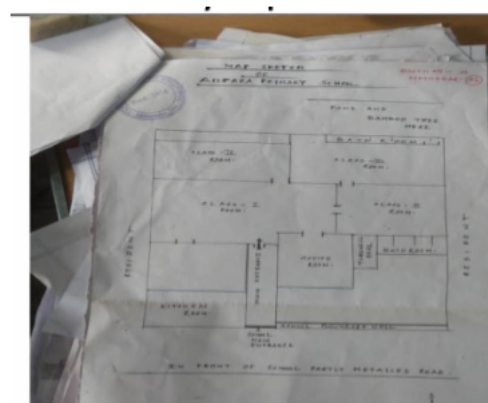

নির্বাচক নিবন্ধন আধিকারিকের স্বাক্ষর

Nazri Naksha

Google Map View

Polling Station Building Front View

Polling Station Front View

Cad View

Key MAP View

1 নাম : সেন্ট চৌধুরী পিতার নাম: ফ্যানি চৌধুরী বাড়ির নং : N00116 বয়স : 24 লিঙ্গ : পুরুষ	IIJ1172394 ফটো উপলব্ধ	2 নাম : অদিতি কর্মকার পিতার নাম: সঞ্জয় কর্মকার বাড়ির নং : 00 বয়স : 24 লিঙ্গ : মহিলা	IIJ1186717 ফটো উপলব্ধ	3 নাম : সৌরভ চৌধুরী পিতার নাম: তারা পাড়া চৌধুরী বাড়ির নং : N0142 বয়স : 25 লিঙ্গ : পুরুষ	IIJ1102433 ফটো উপলব্ধ
4 নাম : নমিতা চৌধুরী (মন্ডল) স্বামীর নাম: উজ্জ্বল মন্ডল বাড়ির নং : n0142 বয়স : 33 লিঙ্গ : মহিলা	IIJ0419648 ফটো উপলব্ধ	5 নাম : সুবর্ণা ঘোষ স্বামীর নাম: মঙ্গল ঘোষ বাড়ির নং : n0056 বয়স : 61 লিঙ্গ : মহিলা	FXV0626010 ফটো উপলব্ধ	6 নাম : চিত্তরঞ্জন ঘোষ পিতার নাম: মঙ্গল ঘোষ বাড়ির নং : n0056 বয়স : 36 লিঙ্গ : পুরুষ	IIJ0210997 ফটো উপলব্ধ
7 নাম : চন্দন ঘোষ মায়ের নাম: সুবর্ণা ঘোষ বাড়ির নং : n0056 বয়স : 41 লিঙ্গ : পুরুষ	FXV2926590 ফটো উপলব্ধ	8 নাম : কুমা বসাক (ঘোষ) স্বামীর নাম: চন্দন ঘোষ বাড়ির নং : n0056 বয়স : 34 লিঙ্গ : মহিলা	IIJ0419598 ফটো উপলব্ধ	9 নাম : হেমন্ত ঘোষ পিতার নাম: নরেন ঘোষ বাড়ির নং : n0057 বয়স : 42 লিঙ্গ : পুরুষ	FXV2926541 ফটো উপলব্ধ
10 নাম : চন্দনা ঘোষ স্বামীর নাম: ফেকন ঘোষ বাড়ির নং : n0058 বয়স : 59 লিঙ্গ : মহিলা	WB/07/047/504450 ফটো উপলব্ধ	11 নাম : রাধানাথ ঘোষ পিতার নাম: পুলিন ঘোষ বাড়ির নং : n0058 বয়স : 56 লিঙ্গ : পুরুষ	FXV0626036 ফটো উপলব্ধ	12 নাম : পাঞ্চু ঘোষ পিতার নাম: বলরাম ঘোষ বাড়ির নং : n0091 বয়স : 69 লিঙ্গ : পুরুষ	WB/07/047/504376 ফটো উপলব্ধ
13 নাম : মীনা ঘোষ স্বামীর নাম: নিখিল ঘোষ বাড়ির নং : n0092 বয়স : 55 লিঙ্গ : মহিলা	FXV0625970 ফটো উপলব্ধ	Q 14 নাম : নিধীর ঘোষ পিতার নাম: ফাগু ঘোষ বাড়ির নং : বয়স : 49 লিঙ্গ : পুরুষ	FXV2926558 ফটো উপলব্ধ	15 নাম : রিকু ঘোষ পিতার নাম: নিধীর ঘোষ বাড়ির নং : n0092 বয়স : 45 লিঙ্গ : মহিলা	FXV2926566 ফটো উপলব্ধ
16 নাম : সুকুমার ঘোষ পিতার নাম: নিখিল ঘোষ বাড়ির নং : n0092 বয়স : 33 লিঙ্গ : পুরুষ	IIJ0675603 ফটো উপলব্ধ	17 নাম : বুদ্ধদেব ঘোষ পিতার নাম: বলরাম ঘোষ বাড়ির নং : n0093 বয়স : 75 লিঙ্গ : পুরুষ	FXV2926574 ফটো উপলব্ধ	18 নাম : অনিমা ঘোষ স্বামীর নাম: সুনীল ঘোষ বাড়ির নং : n0093 বয়স : 38 লিঙ্গ : মহিলা	IIJ0057067 ফটো উপলব্ধ
19 নাম : তরুলতা ঘোষ স্বামীর নাম: জীতেন ঘোষ বাড়ির নং : n0094 বয়স : 58 লিঙ্গ : মহিলা	FXV0625954 ফটো উপলব্ধ	20 নাম : মিঠু ঘোষ পিতার নাম: জীতেন ঘোষ বাড়ির নং : n0094 বয়স : 36 লিঙ্গ : পুরুষ	IIJ0211003 ফটো উপলব্ধ	21 নাম : ঠাকনী ঘোষ স্বামীর নাম: পাঞ্চু ঘোষ বাড়ির নং : n0091 বয়স : 58 লিঙ্গ : মহিলা	FXV0625996 ফটো উপলব্ধ
22 নাম : সুশান্ত ঘোষ পিতার নাম: নরেন ঘোষ বাড়ির নং : n0057 বয়স : 42 লিঙ্গ : পুরুষ	FXV2504264 ফটো উপলব্ধ	23 নাম : মানসী ঘোষ স্বামীর নাম: রাধানাথ ঘোষ বাড়ির নং : n0058 বয়স : 39 লিঙ্গ : মহিলা	FXV3007168 ফটো উপলব্ধ	24 নাম : রাজা ঘোষ পিতার নাম: নিখিল ঘোষ বাড়ির নং : n0366 বয়স : 26 লিঙ্গ : পুরুষ	IIJ1013937 ফটো উপলব্ধ
25 নাম : ভানুপ্রিয়া দাস ঘোষ স্বামীর নাম: রাজা ঘোষ বাড়ির নং : নং00 বয়স : 21 লিঙ্গ : মহিলা	IIJ1500172 ফটো উপলব্ধ	26 নাম : সুনীল ঘোষ পিতার নাম: পাঞ্চু ঘোষ বাড়ির নং : 091 বয়স : 27 লিঙ্গ : পুরুষ	IIJ0927632 ফটো উপলব্ধ	27 নাম : দুধ কুমার ঘোষ পিতার নাম: নিখিল কুমার ঘোষ বাড়ির নং : 092 বয়স : 27 লিঙ্গ : পুরুষ	IIJ0927657 ফটো উপলব্ধ
28 নাম : টুম্পা ঘোষ স্বামীর নাম: মিঠু ঘোষ বাড়ির নং : N0094 বয়স : 30 লিঙ্গ : মহিলা	IIJ0988220 ফটো উপলব্ধ	29 নাম : প্রিয়ঙ্কা ঘোষ স্বামীর নাম: সুকুমার ঘোষ বাড়ির নং : n0403 বয়স : 26 লিঙ্গ : মহিলা	IIJ1014273 ফটো উপলব্ধ	30 নাম : সাধনা ঘোষ স্বামীর নাম: পিকু ঘোষ বাড়ির নং : নং00 বয়স : 24 লিঙ্গ : মহিলা	IIJ1291921 ফটো উপলব্ধ