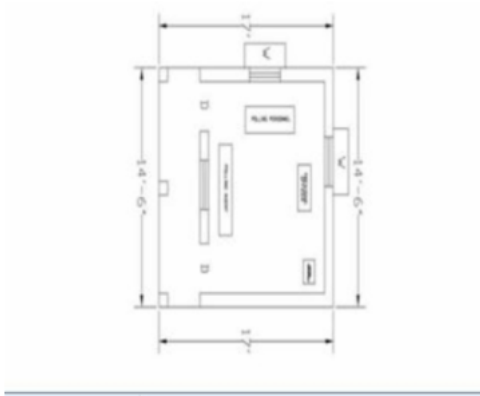

নির্বাচক নিবন্ধন আধিকারিকের স্বাক্ষর

Nazri Naksha

Google Map View

Polling Station Building Front View

Polling Station Front View

Cad View

Key MAP View

1 নাম : রফিকুল সেখ পিতার নাম: নেজামুদ্দিন সেখ বাড়ির নং : n0047 বয়স : 31 লিঙ্গ : পুরুষ	IJ0751339 ফটো উপলব্ধ	2 নাম : হাওয়ানুর স্বামীর নাম: হেরাশ সেখ বাড়ির নং : n0052 বয়স : 66 লিঙ্গ : মহিলা	FXV0454520 ফটো উপলব্ধ	3 নাম : জাহেরা খাতুন স্বামীর নাম: ইয়াসিন সেখ বাড়ির নং : n0100 বয়স : 42 লিঙ্গ : মহিলা	FXV3148277 ফটো উপলব্ধ
4 নাম : জাকির হোসেন পিতার নাম: মোস্তাজ সেখ বাড়ির নং : n0044 বয়স : 63 লিঙ্গ : পুরুষ	FXV0452078 ফটো উপলব্ধ	5 নাম : জিয়েম হক পিতার নাম: জাকির হোসাইন বাড়ির নং : n0044 বয়স : 30 লিঙ্গ : পুরুষ	IJ0824300 ফটো উপলব্ধ	6 নাম : নাসির সেখ পিতার নাম: নাসির সেখ বাড়ির নং : 12 বয়স : 29 লিঙ্গ : পুরুষ	IJ0889071 ফটো উপলব্ধ
7 নাম : ইসমাইল হক পিতার নাম: হেনসারআলী বাড়ির নং : n0097 বয়স : 41 লিঙ্গ : পুরুষ	FXV3232014 ফটো উপলব্ধ	8 নাম : রহিম সেখ পিতার নাম: নেজাম সেখ বাড়ির নং : n0091 বয়স : 41 লিঙ্গ : পুরুষ	IJ0488460 ফটো উপলব্ধ	9 নাম : সাফল বিবি স্বামীর নাম: রহিম সেখ বাড়ির নং : n0091 বয়স : 43 লিঙ্গ : মহিলা	IJ0400465 ফটো উপলব্ধ
10 নাম : কাজল বিবি স্বামীর নাম: মইমুর সেখ বাড়ির নং : n0082 বয়স : 54 লিঙ্গ : মহিলা	FXV0015784 ফটো উপলব্ধ	11 নাম : কায়েমা বিবি স্বামীর নাম: জমিন সেখ বাড়ির নং : n0078 বয়স : 56 লিঙ্গ : মহিলা	FXV0011171 ফটো উপলব্ধ	12 নাম : নেশফা খাতুন স্বামীর নাম: আজিজুর রহমান বাড়ির নং : n0048 বয়স : 30 লিঙ্গ : মহিলা	IJ0751305 ফটো উপলব্ধ
13 নাম : আজিজুর রহমান পিতার নাম: আব্দুস সাত্তার বাড়ির নং : n0048 বয়স : 39 লিঙ্গ : পুরুষ	FXV3289220 ফটো উপলব্ধ	14 নাম : ককসেনা খাতুন স্বামীর নাম: কাশিম সেখ বাড়ির নং : 120 বয়স : 39 লিঙ্গ : মহিলা	IJ0751248 ফটো উপলব্ধ	15 নাম : সমীজন স্বামীর নাম: মজলীশ সেখ বাড়ির নং : n0045 বয়স : 71 লিঙ্গ : মহিলা	FXV0454033 ফটো উপলব্ধ
16 নাম : সুরিনা বেওয়া স্বামীর নাম: নেজামুদ্দিন সেখ বাড়ির নং : n0047 বয়স : 59 লিঙ্গ : মহিলা	FXV0455618 ফটো উপলব্ধ	17 নাম : কুলসুম বিবি স্বামীর নাম: ফটিক সেখ বাড়ির নং : n0044 বয়স : 45 লিঙ্গ : মহিলা	FXV2554491 ফটো উপলব্ধ	18 নাম : ফটিক সেখ পিতার নাম: মোনতাজ সেখ বাড়ির নং : n0044 বয়স : 46 লিঙ্গ : পুরুষ	FXV2412062 ফটো উপলব্ধ
19 নাম : মমতাজ বেওয়া স্বামীর নাম: বাকির সেখ বাড়ির নং : n0044 বয়স : 55 লিঙ্গ : মহিলা	FXV2846483 ফটো উপলব্ধ	20 নাম : আমিনুর সেখ পিতার নাম: আইনুল সেখ বাড়ির নং : n0044 বয়স : 30 লিঙ্গ : পুরুষ	IJ0751180 ফটো উপলব্ধ	21 নাম : আইনুল সেখ পিতার নাম: মোস্তাজ সেখ বাড়ির নং : n0044 বয়স : 66 লিঙ্গ : পুরুষ	FXV0452060 ফটো উপলব্ধ
22 নাম : সাজনুর স্বামীর নাম: সুকদি সেখ বাড়ির নং : n0013 বয়স : 55 লিঙ্গ : মহিলা	FXV0454652 ফটো উপলব্ধ	23 নাম : হাওয়ানুর বিবি স্বামীর নাম: রমজান সেখ বাড়ির নং : n0055 বয়স : 43 লিঙ্গ : মহিলা	IJ0001578 ফটো উপলব্ধ	24 নাম : অলেনুর খাতুন স্বামীর নাম: আইনুল সেখ বাড়ির নং : n0055 বয়স : 30 লিঙ্গ : মহিলা	IJ0650838 ফটো উপলব্ধ
25 নাম : আইনুল সেখ পিতার নাম: কুদ্দুস সেখ বাড়ির নং : n0065 বয়স : 33 লিঙ্গ : পুরুষ	IJ0751255 ফটো উপলব্ধ	26 নাম : রামজান সেখ পিতার নাম: কুদ্দুস সেখ বাড়ির নং : n0065 বয়স : 30 লিঙ্গ : পুরুষ	IJ0400093 ফটো উপলব্ধ	27 নাম : আলি কুদ্দুশ পিতার নাম: এসুক সেখ বাড়ির নং : n0055 বয়স : 77 লিঙ্গ : পুরুষ	FXV1800648 ফটো উপলব্ধ
28 নাম : ইয়াসীন সেখ পিতার নাম: নিজামুদ্দিন সেখ বাড়ির নং : n0041 বয়স : 55 লিঙ্গ : পুরুষ	FXV1501931 ফটো উপলব্ধ	29 নাম : সোহাগী বিবি স্বামীর নাম: নেজামুদ্দিন সেখ বাড়ির নং : n0041 বয়স : 71 লিঙ্গ : মহিলা	FXV0452508 ফটো উপলব্ধ	30 নাম : শুকতারা বিবি স্বামীর নাম: কারিম সেখ বাড়ির নং : n0041 বয়স : 30 লিঙ্গ : মহিলা	FXV2846640 ফটো উপলব্ধ