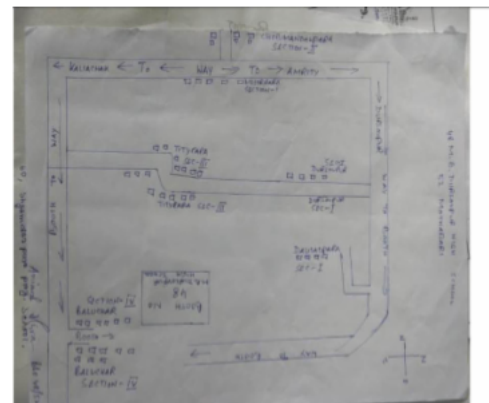

নির্বাচক নিবন্ধন আধিকারিকের স্বাক্ষর

Nazri Naksha

Google Map View

Polling Station Building Front View

Polling Station Front View

Cad View

Key MAP View

1 নাম : মাহাজো বেওয়া স্বামীর নাম: পালু সেখ বাড়ির নং : n0234 বয়স : 81 লিঙ্গ : মহিলা	IIJ0419788 ফটো উপলব্ধ	2 নাম : হামিদুর সেখ পিতার নাম: রাজ্জাক হোসেন বাড়ির নং : n0236 বয়স : 34 লিঙ্গ : পুরুষ	IIJ0584474 ফটো উপলব্ধ	3 নাম : বাদিরুদ্দিন সেখ পিতার নাম: ইমরুল্লাহ সেখ বাড়ির নং : n0237 বয়স : 67 লিঙ্গ : পুরুষ	FXV3186939 ফটো উপলব্ধ
4 নাম : মীনা বিবি স্বামীর নাম: নুরসেদ আলি বাড়ির নং : n0169 বয়স : 58 লিঙ্গ : মহিলা	FXV0628438 ফটো উপলব্ধ	5 নাম : ইসমাইল হোসেন পিতার নাম: নুরসেদ আলি বাড়ির নং : n0169 বয়স : 39 লিঙ্গ : পুরুষ	FXV3308574 ফটো উপলব্ধ	6 নাম : রামজান আলি পিতার নাম: খাবিরুদ্দিন সেখ বাড়ির নং : n0169 বয়স : 59 লিঙ্গ : পুরুষ	WB/07/047/504463 ফটো উপলব্ধ
7 নাম : পিন্টু সেখ পিতার নাম: রিয়াজুদ্দিন সেখ বাড়ির নং : n0155 বয়স : 43 লিঙ্গ : পুরুষ	IIJ0058107 ফটো উপলব্ধ	8 নাম : সাজনুর বিবি স্বামীর নাম: সাজাহান সেখ বাড়ির নং : n0155 বয়স : 53 লিঙ্গ : মহিলা	FXV0629881 ফটো উপলব্ধ	9 নাম : সেখ সাক্বির পিতার নাম: নেসমহম্মদ সেখ বাড়ির নং : n0166 বয়স : 54 লিঙ্গ : পুরুষ	FXV0629675 ফটো উপলব্ধ
10 নাম : রেজিনা খাতুন স্বামীর নাম: সেহেল আলী বাড়ির নং : n0183 বয়স : 33 লিঙ্গ : মহিলা	IIJ0675645 ফটো উপলব্ধ	11 নাম : কুমেল্লা বিবি স্বামীর নাম: আলাউদ্দিন সেখ বাড়ির নং : n0187 বয়স : 49 লিঙ্গ : মহিলা	WB/07/047/504675 ফটো উপলব্ধ	12 নাম : সালেহা খাতুন পিতার নাম: ভিফন সেখ বাড়ির নং : n0224 বয়স : 66 লিঙ্গ : মহিলা	FXV0629766 ফটো উপলব্ধ
13 নাম : সাহাজুল আলি পিতার নাম: মোঃ নাসিরুদ্দিন বাড়ির নং : n0204 বয়স : 41 লিঙ্গ : পুরুষ	FXV3250149 ফটো উপলব্ধ	14 নাম : ছবি খাতুন স্বামীর নাম: সাহাজুল আলি বাড়ির নং : n0204 বয়স : 39 লিঙ্গ : মহিলা	FXV3250131 ফটো উপলব্ধ	15 নাম : দোশ মাহাম্মদ পিতার নাম: নিজামুদ্দিন সেখ বাড়ির নং : n0314 বয়স : 71 লিঙ্গ : পুরুষ	FXV0629535 ফটো উপলব্ধ
16 নাম : মরিয়ম বিবি স্বামীর নাম: জেরাত আলী বাড়ির নং : n0314 বয়স : 61 লিঙ্গ : মহিলা	FXV0629360 ফটো উপলব্ধ	17 নাম : হাঞ্জেল্লা বিবি স্বামীর নাম: দোশ মহাম্মদ বাড়ির নং : n0314 বয়স : 64 লিঙ্গ : মহিলা	FXV0629543 ফটো উপলব্ধ	18 নাম : নারগিশ বিবি স্বামীর নাম: জামিউল হক বাড়ির নং : n0314 বয়স : 49 লিঙ্গ : মহিলা	FXV3308475 ফটো উপলব্ধ
19 নাম : জিয়াউল রহমান পিতার নাম: ফারসাদ আলি বাড়ির নং : n0162 বয়স : 40 লিঙ্গ : পুরুষ	FXV2927697 ফটো উপলব্ধ	20 নাম : জাহির আলি পিতার নাম: হেবাস আলি বাড়ির নং : n0165 বয়স : 39 লিঙ্গ : পুরুষ	IIJ0843391 ফটো উপলব্ধ	21 নাম : বাদিরুদ্দিন রেজা পিতার নাম: গোলাম সেখ বাড়ির নং : n0203 বয়স : 34 লিঙ্গ : পুরুষ	IIJ0325704 ফটো উপলব্ধ
22 নাম : রেহেনা খাতুন স্বামীর নাম: গোলাম সেখ বাড়ির নং : n0203 বয়স : 50 লিঙ্গ : মহিলা	IIJ0767533 ফটো উপলব্ধ	23 নাম : মোঃ দারাশ আলম পিতার নাম: নেজামুদ্দিন সেখ বাড়ির নং : n0210 বয়স : 62 লিঙ্গ : পুরুষ	FXV0629634 ফটো উপলব্ধ	24 নাম : রুকেয়া সুলতানা পিতার নাম: মোঃ দারাশ আলম বাড়ির নং : n0210 বয়স : 33 লিঙ্গ : মহিলা	IIJ0675660 ফটো উপলব্ধ
25 নাম : জাহানুর বিবি স্বামীর নাম: নজরুল সেখ বাড়ির নং : n0212 বয়স : 60 লিঙ্গ : মহিলা	FXV3250107 ফটো উপলব্ধ	26 নাম : আজাবুল সেখ পিতার নাম: নজরুল সেখ বাড়ির নং : n0212 বয়স : 49 লিঙ্গ : মহিলা	IIJ0058040 ফটো উপলব্ধ	27 নাম : খলিল আলী পিতার নাম: তামুজ সেখ বাড়ির নং : n0212 বয়স : 56 লিঙ্গ : পুরুষ	FXV0629105 ফটো উপলব্ধ
28 নাম : রেজাবুল সেখ পিতার নাম: নজরুল ইসলাম বাড়ির নং : n0212 বয়স : 45 লিঙ্গ : পুরুষ	FXV3250115 ফটো উপলব্ধ	29 নাম : রুস্তা খাতুন বিবি স্বামীর নাম: রেজাবুল বাড়ির নং : n0212 বয়স : 30 লিঙ্গ : মহিলা	FXV3308640 ফটো উপলব্ধ	30 নাম : আনারুল আলি পিতার নাম: খলিল আলি বাড়ির নং : n0212 বয়স : 31 লিঙ্গ : পুরুষ	IIJ0767574 ফটো উপলব্ধ