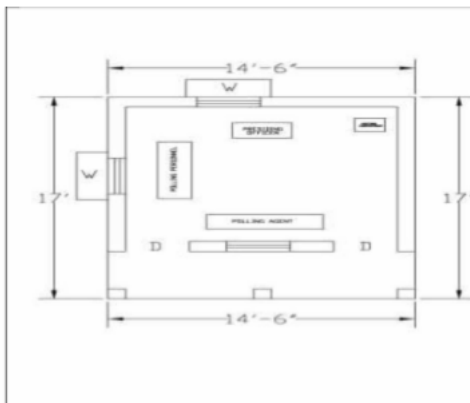

নির্বাচক নিবন্ধন আধিকারিকের স্বাক্ষর

Nazri Naksha

Google Map View

Polling Station Building Front View

Polling Station Front View

Cad View

Key MAP View

1 নাম : মাহাজো বেওয়া স্বামীর নাম: পালু সেখ বাড়ির নং : n0234 বয়স : 81 লিঙ্গ : মহিলা	IIJ0419788 ফটো উপলব্ধ	2 নাম : হামিদুর সেখ পিতার নাম: রাজ্জাক হোসেন বাড়ির নং : n0236 বয়স : 34 লিঙ্গ : পুরুষ	IIJ0584474 ফটো উপলব্ধ	3 নাম : বাদিরুদ্দিন সেখ পিতার নাম: ইমরুল্লাহ সেখ বাড়ির নং : n0237 বয়স : 67 লিঙ্গ : পুরুষ	FXV3186939 ফটো উপলব্ধ
4 নাম : মীনা বিবি স্বামীর নাম: নুরসেদ আলি বাড়ির নং : n0169 বয়স : 58 লিঙ্গ : মহিলা	FXV0628438 ফটো উপলব্ধ	5 নাম : ইসমাইল হোসেন পিতার নাম: নুরসেদ আলি বাড়ির নং : n0169 বয়স : 39 লিঙ্গ : পুরুষ	FXV3308574 ফটো উপলব্ধ	6 নাম : রামজান আলি পিতার নাম: খাবিরুদ্দিন সেখ বাড়ির নং : n0169 বয়স : 59 লিঙ্গ : পুরুষ	WB/07/047/504463 ফটো উপলব্ধ
7 নাম : পিন্টু সেখ পিতার নাম: রিয়াজুদ্দিন সেখ বাড়ির নং : n0155 বয়স : 43 লিঙ্গ : পুরুষ	IIJ0058107 ফটো উপলব্ধ	8 নাম : সাজনুর বিবি স্বামীর নাম: সাজাহান সেখ বাড়ির নং : n0155 বয়স : 53 লিঙ্গ : মহিলা	FXV0629881 ফটো উপলব্ধ	9 নাম : সেখ সাক্বির পিতার নাম: নেসমহম্মদ সেখ বাড়ির নং : n0166 বয়স : 54 লিঙ্গ : পুরুষ	FXV0629675 ফটো উপলব্ধ
10 নাম : রেজিনা খাতুন স্বামীর নাম: সেহেল আলী বাড়ির নং : n0183 বয়স : 33 লিঙ্গ : মহিলা	IIJ0675645 ফটো উপলব্ধ	11 নাম : কুমেল্লা বিবি স্বামীর নাম: আলাউদ্দিন সেখ বাড়ির নং : n0187 বয়স : 49 লিঙ্গ : মহিলা	WB/07/047/504675 ফটো উপলব্ধ	12 নাম : সালেহা খাতুন পিতার নাম: ভিফন সেখ বাড়ির নং : n0224 বয়স : 66 লিঙ্গ : মহিলা	FXV0629766 ফটো উপলব্ধ
13 নাম : সাহাজুল আলি পিতার নাম: মোঃ নাসিরুদ্দিন বাড়ির নং : n0204 বয়স : 41 লিঙ্গ : পুরুষ	FXV3250149 ফটো উপলব্ধ	14 নাম : ছবি খাতুন স্বামীর নাম: সাহাজুল আলি বাড়ির নং : n0204 বয়স : 39 লিঙ্গ : মহিলা	FXV3250131 ফটো উপলব্ধ	15 নাম : দোশ মাহাম্মদ পিতার নাম: নিজামুদ্দিন সেখ বাড়ির নং : n0314 বয়স : 71 লিঙ্গ : পুরুষ	FXV0629535 ফটো উপলব্ধ
16 নাম : মরিয়ম বিবি স্বামীর নাম: জেরাত আলী বাড়ির নং : n0314 বয়স : 61 লিঙ্গ : মহিলা	FXV0629360 ফটো উপলব্ধ	17 নাম : হাঞ্জেল্লা বিবি স্বামীর নাম: দোশ মহাম্মদ বাড়ির নং : n0314 বয়স : 64 লিঙ্গ : মহিলা	FXV0629543 ফটো উপলব্ধ	18 নাম : নারগিশ বিবি স্বামীর নাম: জামিউল হক বাড়ির নং : n0314 বয়স : 49 লিঙ্গ : মহিলা	FXV3308475 ফটো উপলব্ধ
19 নাম : জিয়াউল রহমান পিতার নাম: ফারসাদ আলি বাড়ির নং : n0162 বয়স : 40 লিঙ্গ : পুরুষ	FXV2927697 ফটো উপলব্ধ	20 নাম : জাহির আলি পিতার নাম: হেবাস আলি বাড়ির নং : n0165 বয়স : 39 লিঙ্গ : পুরুষ	IIJ0843391 ফটো উপলব্ধ	21 নাম : বাদিরুদ্দিন রেজা পিতার নাম: গোলাম সেখ বাড়ির নং : n0203 বয়স : 34 লিঙ্গ : পুরুষ	IIJ0325704 ফটো উপলব্ধ
22 নাম : রেহেনা খাতুন স্বামীর নাম: গোলাম সেখ বাড়ির নং : n0203 বয়স : 50 লিঙ্গ : মহিলা	IIJ0767533 ফটো উপলব্ধ	23 নাম : মোঃ দারাশ আলম পিতার নাম: নেজামুদ্দিন সেখ বাড়ির নং : n0210 বয়স : 62 লিঙ্গ : পুরুষ	FXV0629634 ফটো উপলব্ধ	24 নাম : রুকেয়া সুলতানা পিতার নাম: মোঃ দারাশ আলম বাড়ির নং : n0210 বয়স : 33 লিঙ্গ : মহিলা	IIJ0675660 ফটো উপলব্ধ
25 নাম : জাহানুর বিবি স্বামীর নাম: নজরুল সেখ বাড়ির নং : n0212 বয়স : 60 লিঙ্গ : মহিলা	FXV3250107 ফটো উপলব্ধ	26 নাম : আজাবুল সেখ পিতার নাম: নজরুল সেখ বাড়ির নং : n0212 বয়স : 49 লিঙ্গ : মহিলা	IIJ0058040 ফটো উপলব্ধ	27 নাম : খলিল আলী পিতার নাম: তামুজ সেখ বাড়ির নং : n0212 বয়স : 56 লিঙ্গ : পুরুষ	FXV0629105 ফটো উপলব্ধ
28 নাম : রেজাবুল সেখ পিতার নাম: নজরুল ইসলাম বাড়ির নং : n0212 বয়স : 45 লিঙ্গ : পুরুষ	FXV3250115 ফটো উপলব্ধ	29 নাম : রুস্তা খাতুন বিবি স্বামীর নাম: রেজাবুল বাড়ির নং : n0212 বয়স : 30 লিঙ্গ : মহিলা	FXV3308640 ফটো উপলব্ধ	30 নাম : আনারুল আলি পিতার নাম: খলিল আলি বাড়ির নং : n0212 বয়স : 31 লিঙ্গ : পুরুষ	IIJ0767574 ফটো উপলব্ধ