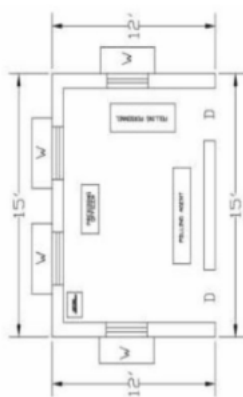

নির্বাচক নিবন্ধন আধিকারিকের স্বাক্ষর

Nazri Naksha

Google Map View

Polling Station Building Front View

Polling Station Front View

Cad View

Key MAP View

1 নাম : আসমা বেওয়া স্বামীর নাম: মোহাম্মদ রহমান বাড়ির নং : নং 032 বয়স : 65 লিঙ্গ : মহিলা	FXV0593988 ফটো উপলব্ধ	2 নাম : জহরুল সেখ পিতার নাম: আবুল সেখ বাড়ির নং : এন000 বয়স : 54 লিঙ্গ : পুরুষ	FXV0594309 ফটো উপলব্ধ	3 নাম : অসেফা খাতুন স্বামীর নাম: মোহাম্মদ মোবারক সেখ বাড়ির নং : N0383 বয়স : 33 লিঙ্গ : মহিলা	IJJ1176627 ফটো উপলব্ধ
4 নাম : মোঃ মানবুল আলি পিতার নাম: নানেশ আলি বাড়ির নং : এন0000 বয়স : 42 লিঙ্গ : পুরুষ	FXV3183399 ফটো উপলব্ধ	5 নাম : সাহাদাতুল্লাহ পিতার নাম: মোহাঃ সাকের সেখ বাড়ির নং : n0401 বয়স : 32 লিঙ্গ : পুরুষ	IJJ0513960 ফটো উপলব্ধ	6 নাম : মোহাঃ আকবর আলি পিতার নাম: নাজির হোসেন বাড়ির নং : এন0000 বয়স : 42 লিঙ্গ : পুরুষ	IJJ0513911 ফটো উপলব্ধ
7 নাম : মোহাঃ সান্ত্বনা হোসেন পিতার নাম: নূর ইসলাম বাড়ির নং : এন0000 বয়স : 33 লিঙ্গ : পুরুষ	IJJ0334722 ফটো উপলব্ধ	8 নাম : উমে সলমা স্বামীর নাম: আবদুল মান্নান বাড়ির নং : N0228 বয়স : 24 লিঙ্গ : মহিলা	IJJ1176395 ফটো উপলব্ধ	9 নাম : রিক্কি খাতুন স্বামীর নাম: প্রজজুল সেখ বাড়ির নং : n0883 বয়স : 33 লিঙ্গ : মহিলা	IJJ0425215 ফটো উপলব্ধ
10 নাম : উম্মে সালামা স্বামীর নাম: মোঃ মোবারক হোসেন বাড়ির নং : N0383 বয়স : 25 লিঙ্গ : মহিলা	IJJ1176601 ফটো উপলব্ধ	11 নাম : আলি হোসেন পিতার নাম: আবুল হোসেন বাড়ির নং : n0400 বয়স : 61 লিঙ্গ : পুরুষ	FXV0594747 ফটো উপলব্ধ	12 নাম : নাজির হোসেন পিতার নাম: তালেব সেখ বাড়ির নং : এন0000 বয়স : 68 লিঙ্গ : পুরুষ	IJJ1178607 ফটো উপলব্ধ
13 নাম : ইনাজুল সেখ পিতার নাম: বুদ্ধ সেখ বাড়ির নং : এন0000 বয়স : 63 লিঙ্গ : পুরুষ	IJJ1179449 ফটো উপলব্ধ	14 নাম : নাজেমা বিবি স্বামীর নাম: নাজির হোসেন বাড়ির নং : এন0000 বয়স : 62 লিঙ্গ : মহিলা	FXV1412436 ফটো উপলব্ধ	15 নাম : অফসানা বিবি স্বামীর নাম: মোঃ রাহুল সেখ বাড়ির নং : n0349 বয়স : 28 লিঙ্গ : মহিলা	IJJ0844456 ফটো উপলব্ধ
16 নাম : সাবিনুল ইসলাম পিতার নাম: সেখ নূরসাদ আলি বাড়ির নং : n0400 বয়স : 43 লিঙ্গ : পুরুষ	FXV2486926 ফটো উপলব্ধ	17 নাম : সাফিজুল সেখ পিতার নাম: জাক্বার সেখ বাড়ির নং : n0349 বয়স : 62 লিঙ্গ : পুরুষ	FXV3183639 ফটো উপলব্ধ	18 নাম : হেমফুল বিবি স্বামীর নাম: সাফিজুল সেখ বাড়ির নং : n0349 বয়স : 55 লিঙ্গ : মহিলা	FXV1412329 ফটো উপলব্ধ
19 নাম : মাসুমা খাতুন পিতার নাম: সৈয়ব আলি বাড়ির নং : n0421 বয়স : 30 লিঙ্গ : মহিলা	IJJ0893370 ফটো উপলব্ধ	20 নাম : নাসিউল সেখ পিতার নাম: সৈয়ব আলি বাড়ির নং : n0421 বয়স : 28 লিঙ্গ : পুরুষ	IJJ0893388 ফটো উপলব্ধ	21 নাম : মোঃ হামিদুর সেখ পিতার নাম: পাটু সেখ বাড়ির নং : n0362 বয়স : 28 লিঙ্গ : পুরুষ	IJJ0893453 ফটো উপলব্ধ
22 নাম : তুলি খাতুন স্বামীর নাম: মোঃ আজমির সেখ বাড়ির নং : 344 বয়স : 32 লিঙ্গ : মহিলা	IJJ0928333 ফটো উপলব্ধ	23 নাম : আব্দুল গোফফার পিতার নাম: আজিজুল সেখ বাড়ির নং : 344 বয়স : 28 লিঙ্গ : পুরুষ	IJJ0928366 ফটো উপলব্ধ	24 নাম : মোসাঃ নারিনা খাতুন স্বামীর নাম: ফিটু সেখ বাড়ির নং : 334 বয়স : 30 লিঙ্গ : মহিলা	IJJ0928457 ফটো উপলব্ধ
25 নাম : মোঃ হাইউল সেখ পিতার নাম: সামিরুদ্দিন সেখ বাড়ির নং : 394 বয়স : 28 লিঙ্গ : পুরুষ	IJJ0928606 ফটো উপলব্ধ	26 নাম : জাসিউল্লাহ পিতার নাম: সৌকাত সেখ বাড়ির নং : n0895 বয়স : 31 লিঙ্গ : পুরুষ	IJJ0844274 ফটো উপলব্ধ	27 নাম : বাবুল সেখ পিতার নাম: আজাদ আলি বাড়ির নং : n0383 বয়স : 43 লিঙ্গ : পুরুষ	IJJ0071977 ফটো উপলব্ধ
28 নাম : ফুল মহাম্মদ পিতার নাম: সাকের সেখ বাড়ির নং : 401 বয়স : 27 লিঙ্গ : পুরুষ	IJJ0928721 ফটো উপলব্ধ	29 নাম : নাসিমা খাতুন স্বামীর নাম: ইনজামুল হক বাড়ির নং : 401 বয়স : 29 লিঙ্গ : মহিলা	IJJ0928747 ফটো উপলব্ধ	30 নাম : গোলাম সাহিউদ্দিন পিতার নাম: মোহাঃ সেতাবুল সেখ বাড়ির নং : N0383 বয়স : 30 লিঙ্গ : পুরুষ	IJJ0676932 ফটো উপলব্ধ