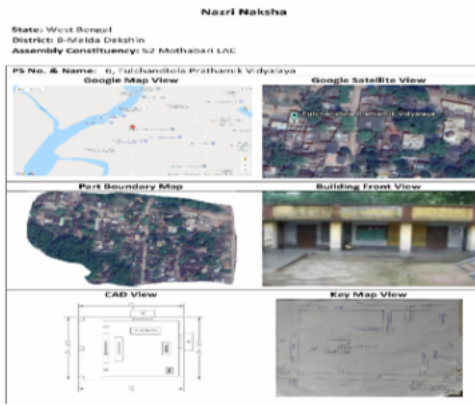

Nazri Naksha