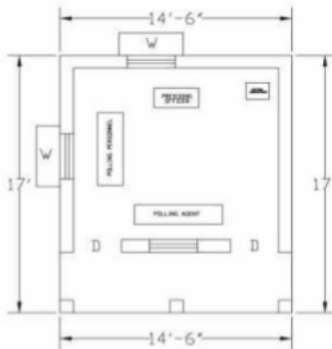

নির্বাচক নিবন্ধন আধিকারিকের স্বাক্ষর

Nazri Naksha

Google Map View

Polling Station Building Front View

Polling Station Front View

Cad View

Key MAP View

1 নাম : মান্নি মন্ডল স্বামীর নাম: অমল কুমার মন্ডল বাড়ির নং : n0351 বয়স : 33 লিঙ্গ : মহিলা	IJ0581843 ফটো উপলব্ধ	2 নাম : শিল্পী খাঁ স্বামীর নাম: অশোক গোস্বামী বাড়ির নং : 74 বয়স : 23 লিঙ্গ : মহিলা	IJ1314368 ফটো উপলব্ধ	3 নাম : প্রদীপ গোস্বামী পিতার নাম: সনাতন গোস্বামী বাড়ির নং : নং126 বয়স : 24 লিঙ্গ : পুরুষ	IJ1238005 ফটো উপলব্ধ
4 নাম : দেবজ্যোতি গোস্বামী পিতার নাম: দেবাশিস গোস্বামী বাড়ির নং : নং126 বয়স : 24 লিঙ্গ : পুরুষ	IJ1239987 ফটো উপলব্ধ	5 নাম : পল্লবী গোস্বামী পিতার নাম: সিতানাথ গোস্বামী বাড়ির নং : নং127 বয়স : 24 লিঙ্গ : মহিলা	IJ1238039 ফটো উপলব্ধ	6 নাম : অশোক গোস্বামী পিতার নাম: সতীশ গোস্বামী বাড়ির নং : n0074 বয়স : 38 লিঙ্গ : পুরুষ	IJ0063503 ফটো উপলব্ধ
7 নাম : অলোক গোস্বামী পিতার নাম: অরুণ গোস্বামী বাড়ির নং : 078 বয়স : 27 লিঙ্গ : পুরুষ	IJ0931477 ফটো উপলব্ধ	8 নাম : পান্ডব গোস্বামী মায়ের নাম: মিনা গোস্বামী বাড়ির নং : 74 বয়স : 39 লিঙ্গ : পুরুষ	IJ1027465 ফটো উপলব্ধ	9 নাম : অরুণ গোস্বামী পিতার নাম: সতীশ গোস্বামী বাড়ির নং : 78 বয়স : 55 লিঙ্গ : পুরুষ	FXV0635011 ফটো উপলব্ধ
10 নাম : মিনা গোস্বামী স্বামীর নাম: সতীশ গোস্বামী বাড়ির নং : n0074 বয়স : 73 লিঙ্গ : মহিলা	WB/07/047/510172 ফটো উপলব্ধ	11 নাম : জয়দেব গোস্বামী পিতার নাম: সতীশ গোস্বামী বাড়ির নং : n0074 বয়স : 50 লিঙ্গ : পুরুষ	FXV1303700 ফটো উপলব্ধ	12 নাম : শ্যামা শর্মা গোস্বামী স্বামীর নাম: জয়দেব গোস্বামী বাড়ির নং : n0074 বয়স : 44 লিঙ্গ : মহিলা	IJ0771402 ফটো উপলব্ধ
13 নাম : শীলা গোস্বামী স্বামীর নাম: অরুণ গোস্বামী বাড়ির নং : n0074 বয়স : 47 লিঙ্গ : মহিলা	FXV2507002 ফটো উপলব্ধ	14 নাম : দুঃখনী ঘোষ স্বামীর নাম: মুন্সীরাম ঘোষ বাড়ির নং : n0051 বয়স : 66 লিঙ্গ : মহিলা	WB/07/047/510670 ফটো উপলব্ধ	15 নাম : রতন ঘোষ পিতার নাম: রসিক ঘোষ বাড়ির নং : n0040 বয়স : 68 লিঙ্গ : পুরুষ	FXV1303080 ফটো উপলব্ধ
16 নাম : চন্দনা ঘোষ স্বামীর নাম: রতন ঘোষ বাড়ির নং : n0040 বয়স : 63 লিঙ্গ : মহিলা	WB/07/047/510201 ফটো উপলব্ধ	17 নাম : ঐশ্বর্য ঐশ্বর্য পিতার নাম: রতন ঘোষ বাড়ির নং : 44 বয়স : 42 লিঙ্গ : পুরুষ	IJ0063644 ফটো উপলব্ধ	18 নাম : সুবীর ঘোষ পিতার নাম: রতন ঘোষ বাড়ির নং : n0040 বয়স : 30 লিঙ্গ : পুরুষ	IJ0679852 ফটো উপলব্ধ
19 নাম : সুবোধ ঘোষ পিতার নাম: বনমালী ঘোষ বাড়ির নং : n0042 বয়স : 59 লিঙ্গ : পুরুষ	FXV1303171 ফটো উপলব্ধ	20 নাম : প্রতিমা ঘোষ স্বামীর নাম: সুবোধ ঘোষ বাড়ির নং : n0042 বয়স : 47 লিঙ্গ : মহিলা	FXV2507069 ফটো উপলব্ধ	21 নাম : রামকৃষ্ণ ঘোষ পিতার নাম: বনমালী ঘোষ বাড়ির নং : n0042 বয়স : 53 লিঙ্গ : পুরুষ	WB/07/047/510377 ফটো উপলব্ধ
22 নাম : পাতা ঘোষ স্বামীর নাম: রামকৃষ্ণ ঘোষ বাড়ির নং : n0042 বয়স : 34 লিঙ্গ : মহিলা	IJ0679951 ফটো উপলব্ধ	23 নাম : শান্তিরানী গোস্বামী স্বামীর নাম: ক্ষুদিরাম গোস্বামী বাড়ির নং : n0042 বয়স : 68 লিঙ্গ : মহিলা	WB/07/047/510655 ফটো উপলব্ধ	24 নাম : সত্যেন গোস্বামী মায়ের নাম: শান্তিরানী গোস্বামী বাড়ির নং : n0042 বয়স : 37 লিঙ্গ : পুরুষ	IJ0589358 ফটো উপলব্ধ
25 নাম : অক্ষয় ঘোষ পিতার নাম: সুবোধ ঘোষ বাড়ির নং : এন0042 বয়স : 21 লিঙ্গ : পুরুষ	IJ1516186 ফটো উপলব্ধ	26 নাম : জীবন ঘোষ পিতার নাম: মুন্সি রাম ঘোষ বাড়ির নং : n0052 বয়স : 40 লিঙ্গ : পুরুষ	FXV2928224 ফটো উপলব্ধ	27 নাম : প্রশান্ত ঘোষ পিতার নাম: হরিপদ ঘোষ বাড়ির নং : n0044 বয়স : 45 লিঙ্গ : পুরুষ	FXV1303122 ফটো উপলব্ধ
28 নাম : জয়ন্তী ঘোষ স্বামীর নাম: তরুন ঘোষ বাড়ির নং : 049 বয়স : 55 লিঙ্গ : মহিলা	FXV3193273 ফটো উপলব্ধ	29 নাম : অভিষেক ঘোষ পিতার নাম: তরুন ঘোষ বাড়ির নং : 049 বয়স : 33 লিঙ্গ : পুরুষ	IJ0510305 ফটো উপলব্ধ	30 নাম : গৌরী ঘোষ স্বামীর নাম: মনোহর ঘোষ বাড়ির নং : n0046 বয়স : 76 লিঙ্গ : মহিলা	FXV2928240 ফটো উপলব্ধ