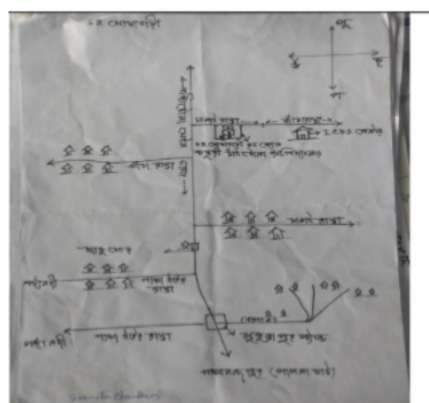

নির্বাচক নিবন্ধন আধিকারিকের স্বাক্ষর

Nazri Naksha

Google Map View

Polling Station Building Front View

Polling Station Front View

Cad View

Key MAP View

1 নাম : রাক্বান সেখ পিতার নাম: সাহাজুদ্দিন বাড়ির নং : n0004 বয়স : 53 লিঙ্গ : পুরুষ	FXV2515039 ফটো উপলব্ধ	2 নাম : নূর হোসেন সেখ পিতার নাম: সাহাজুদ্দিন সেখ বাড়ির নং : n0004 বয়স : 33 লিঙ্গ : পুরুষ	IJ0424374 ফটো উপলব্ধ	3 নাম : রফিকুল সেখ পিতার নাম: ফারাজুদ্দিন সেখ বাড়ির নং : n0006 বয়স : 31 লিঙ্গ : পুরুষ	IJ0590554 ফটো উপলব্ধ
4 নাম : রাবেকা বিবি স্বামীর নাম: আইদুল সেখ বাড়ির নং : n0008 বয়স : 30 লিঙ্গ : মহিলা	IJ0772491 ফটো উপলব্ধ	5 নাম : সোভান সেখ পিতার নাম: রাজ্জাক সেখ বাড়ির নং : n0008 বয়স : 29 লিঙ্গ : পুরুষ	IJ0772277 ফটো উপলব্ধ	6 নাম : জেলি বিবি স্বামীর নাম: আমিউল সেখ বাড়ির নং : n0014 বয়স : 36 লিঙ্গ : মহিলা	IJ0070920 ফটো উপলব্ধ
7 নাম : আসিরুল সেখ পিতার নাম: আমজেদ সেখ বাড়ির নং : n0014 বয়স : 34 লিঙ্গ : পুরুষ	IJ0333542 ফটো উপলব্ধ	8 নাম : বুলেট সেখ পিতার নাম: আমজেদ সেখ বাড়ির নং : n0014 বয়স : 32 লিঙ্গ : পুরুষ	IJ0513309 ফটো উপলব্ধ	9 নাম : সুরেফা খাতুন স্বামীর নাম: রুবেল সেখ বাড়ির নং : n0014 বয়স : 30 লিঙ্গ : মহিলা	IJ0681189 ফটো উপলব্ধ
10 নাম : সুখিদা খাতুন পিতার নাম: খতিব সেখ বাড়ির নং : n0022 বয়স : 30 লিঙ্গ : মহিলা	IJ0772376 ফটো উপলব্ধ	11 নাম : নাসনারা বিবি স্বামীর নাম: ইব্রাহিম সেখ বাড়ির নং : n0022 বয়স : 31 লিঙ্গ : মহিলা	IJ0590570 ফটো উপলব্ধ	12 নাম : এব্রাহিম সেখ পিতার নাম: মোহাঃ খতিব সেখ বাড়ির নং : n0022 বয়স : 35 লিঙ্গ : পুরুষ	IJ0423590 ফটো উপলব্ধ
13 নাম : হাসনারা বেওয়া স্বামীর নাম: সানজুল খাঁন বাড়ির নং : n0022 বয়স : 37 লিঙ্গ : মহিলা	IJ0213280 ফটো উপলব্ধ	14 নাম : সাহিম সেখ পিতার নাম: খতিব সেখ বাড়ির নং : n0022 বয়স : 32 লিঙ্গ : পুরুষ	IJ0590851 ফটো উপলব্ধ	15 নাম : সাহিনা খাতুন পিতার নাম: খতিব সেখ বাড়ির নং : n0022 বয়স : 34 লিঙ্গ : মহিলা	IJ0590661 ফটো উপলব্ধ
16 নাম : মুসাক্বার সেখ পিতার নাম: সেতাব সেখ বাড়ির নং : n0022 বয়স : 35 লিঙ্গ : পুরুষ	IJ0590810 ফটো উপলব্ধ	17 নাম : রুমালি বিবি স্বামীর নাম: সেতাব সেখ বাড়ির নং : n0022 বয়স : 68 লিঙ্গ : মহিলা	WB/07/047/519301 ফটো উপলব্ধ	18 নাম : সেতাব সেখ পিতার নাম: পাতানু সেখ বাড়ির নং : n0022 বয়স : 79 লিঙ্গ : পুরুষ	WB/07/047/519396 ফটো উপলব্ধ
19 নাম : সামাউল সেখ পিতার নাম: সামজেদ সেখ বাড়ির নং : n0015 বয়স : 29 লিঙ্গ : পুরুষ	IJ0772210 ফটো উপলব্ধ	20 নাম : মোসাঃ মৌদুদা বিবি স্বামীর নাম: মোহাঃ ফিরোজ আলি বাড়ির নং : n0110 বয়স : 30 লিঙ্গ : মহিলা	IJ0681213 ফটো উপলব্ধ	21 নাম : মোহাঃ ফিরোজ আলি পিতার নাম: মোহাঃ আজিজুল সেখ বাড়ির নং : n0110 বয়স : 33 লিঙ্গ : পুরুষ	IJ0513242 ফটো উপলব্ধ
22 নাম : মর্জিনা বিবি স্বামীর নাম: রাফিজুল বাড়ির নং : n0110 বয়স : 50 লিঙ্গ : মহিলা	FXV0650986 ফটো উপলব্ধ	23 নাম : রাফিজুল সেখ পিতার নাম: আজিরুদ্দিন বাড়ির নং : n0110 বয়স : 55 লিঙ্গ : পুরুষ	FXV3195823 ফটো উপলব্ধ	24 নাম : সেখ মাজিরুদ্দিন পিতার নাম: আব্দুল সুভান সেখ বাড়ির নং : n0113 বয়স : 88 লিঙ্গ : পুরুষ	FXV0651034 ফটো উপলব্ধ
25 নাম : আবু তাহির সেখ পিতার নাম: সামিরুদ্দিন সেখ বাড়ির নং : n0112 বয়স : 30 লিঙ্গ : পুরুষ	IJ0772384 ফটো উপলব্ধ	26 নাম : মোসাঃ রোজি খাতুন (বিবি) স্বামীর নাম: হাজ্জু সেখ বাড়ির নং : n0112 বয়স : 31 লিঙ্গ : মহিলা	IJ0590620 ফটো উপলব্ধ	27 নাম : জুলসো বেওয়া স্বামীর নাম: সামিরুদ্দিন সেখ বাড়ির নং : n0112 বয়স : 67 লিঙ্গ : মহিলা	FXV0648055 ফটো উপলব্ধ
28 নাম : মুকতারা বিবি স্বামীর নাম: মহিদুল সেখ বাড়ির নং : n0010 বয়স : 38 লিঙ্গ : মহিলা	IJ0333658 ফটো উপলব্ধ	29 নাম : হামিদুর সেখ পিতার নাম: মহব্বত সেখ বাড়ির নং : n0010 বয়স : 34 লিঙ্গ : পুরুষ	IJ0513366 ফটো উপলব্ধ	30 নাম : মহিব্বার সেখ পিতার নাম: মহব্বত সেখ বাড়ির নং : n0010 বয়স : 45 লিঙ্গ : পুরুষ	FXV3195690 ফটো উপলব্ধ