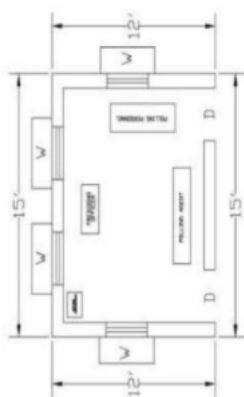

নির্বাচক নিবন্ধন আধিকারিকের স্বাক্ষর

Nazri Naksha

Google Map View

Polling Station Building Front View

Polling Station Front View

Cad View

Key MAP View

1 নাম : নুরুল সেখ পিতার নাম: সুলতান সেখ বাড়ির নং : n0263 বয়স : 29 লিঙ্গ : পুরুষ	IIJ0848648 ফটো উপলব্ধ	2 নাম : কামাল হোসেন পিতার নাম: গুরু সেখ বাড়ির নং : n0209 বয়স : 35 লিঙ্গ : পুরুষ	IIJ0512723 ফটো উপলব্ধ	3 নাম : সেখ মংনী পিতার নাম: মহম্মদ সেখ বাড়ির নং : n0275 বয়স : 62 লিঙ্গ : পুরুষ	IIJ1142611 ফটো উপলব্ধ
4 নাম : হুমায়ুন সেখ পিতার নাম: মহম্মদ বাড়ির নং : n0275 বয়স : 51 লিঙ্গ : পুরুষ	IIJ1142595 ফটো উপলব্ধ	5 নাম : কহিনুর বিবি স্বামীর নাম: টিকু সেখ বাড়ির নং : n0210 বয়স : 33 লিঙ্গ : মহিলা	IIJ0592410 ফটো উপলব্ধ	6 নাম : সুনীল সিংহ পিতার নাম: বিরেন সিংহ বাড়ির নং : n0159 বয়স : 55 লিঙ্গ : পুরুষ	FXV0645358 ফটো উপলব্ধ
7 নাম : সুকুদী সেখ পিতার নাম: নেসু সেখ বাড়ির নং : n0183 বয়স : 51 লিঙ্গ : পুরুষ	FXV3309275 ফটো উপলব্ধ	8 নাম : কালু সেখ মায়ের নাম: আসিরন বেওয়া বাড়ির নং : n0204 বয়স : 36 লিঙ্গ : পুরুষ	IIJ0213181 ফটো উপলব্ধ	9 নাম : মোমেনা বিবি স্বামীর নাম: মুনতাজ সেখ বাড়ির নং : n0291 বয়স : 57 লিঙ্গ : মহিলা	FXV0643320 ফটো উপলব্ধ
10 নাম : ফেনসি খাতুন পিতার নাম: রহিম সেখ বাড়ির নং : N0212 বয়স : 27 লিঙ্গ : মহিলা	IIJ1247949 ফটো উপলব্ধ	11 নাম : মোমেনা খাতুন স্বামীর নাম: সাফিজুল সেখ বাড়ির নং : N000 বয়স : 26 লিঙ্গ : মহিলা	IIJ1249861 ফটো উপলব্ধ	12 নাম : দানেশ সেখ পিতার নাম: নৌসাদ সেখ বাড়ির নং : n0184 বয়স : 43 লিঙ্গ : পুরুষ	FXV2931624 ফটো উপলব্ধ
13 নাম : রুকসেনা বিবি স্বামীর নাম: কামাল হোসেন বাড়ির নং : n0209 বয়স : 35 লিঙ্গ : মহিলা	IIJ0512731 ফটো উপলব্ধ	14 নাম : সাহিনা বিবি স্বামীর নাম: সায়ের সেখ বাড়ির নং : n0213 বয়স : 28 লিঙ্গ : মহিলা	IIJ0933515 ফটো উপলব্ধ	15 নাম : মোসাঃ মোবিনা খাতুন অন্যান্য: ফিরোজ সেখ বাড়ির নং : N0263 বয়স : 25 লিঙ্গ : মহিলা	IIJ1248251 ফটো উপলব্ধ
16 নাম : সামিরুদ্দিন সেখ পিতার নাম: বাচ্চু সেখ বাড়ির নং : N000 বয়স : 25 লিঙ্গ : পুরুষ	IIJ1250539 ফটো উপলব্ধ	17 নাম : জেলের বিবি স্বামীর নাম: নেও সেখ বাড়ির নং : n0183 বয়স : 69 লিঙ্গ : মহিলা	FXV0642983 ফটো উপলব্ধ	18 নাম : নাজিয়া বেগম স্বামীর নাম: সেলিম সেখ বাড়ির নং : N00213 বয়স : 25 লিঙ্গ : মহিলা	IIJ1247279 ফটো উপলব্ধ
19 নাম : সেখ সবু পিতার নাম: আশাউী সেখ বাড়ির নং : n0259 বয়স : 52 লিঙ্গ : পুরুষ	FXV0642769 ফটো উপলব্ধ	20 নাম : আজিমুদ্দিন সেখ মায়ের নাম: সৌকত সেখ বাড়ির নং : n0289 বয়স : 30 লিঙ্গ : পুরুষ	IIJ0773218 ফটো উপলব্ধ	21 নাম : রয়েল শেখ পিতার নাম: দানেশ সেখ বাড়ির নং : N0184 বয়স : 24 লিঙ্গ : পুরুষ	IIJ1249929 ফটো উপলব্ধ
22 নাম : আসমাউল সেখ পিতার নাম: বাজিরুদ্দিন সেখ বাড়ির নং : n0210 বয়স : 32 লিঙ্গ : পুরুষ	IIJ0512913 ফটো উপলব্ধ	23 নাম : নাসিরুদ্দিন সেখ পিতার নাম: রসিদ সেখ বাড়ির নং : এন0181 বয়স : 27 লিঙ্গ : পুরুষ	IIJ1125343 ফটো উপলব্ধ	24 নাম : হেনা খাতুন (বিবি) স্বামীর নাম: একতারুল সেখ বাড়ির নং : 269 বয়স : 28 লিঙ্গ : মহিলা	IIJ0933598 ফটো উপলব্ধ
25 নাম : রাশিদা বিবি স্বামীর নাম: মোহম্মদ কেতাবুদ্দিন বাড়ির নং : n0273 বয়স : 57 লিঙ্গ : মহিলা	FXV0645937 ফটো উপলব্ধ	26 নাম : সোনেরা বিবি স্বামীর নাম: রিয়াজুল সেখ বাড়ির নং : n0202 বয়স : 57 লিঙ্গ : মহিলা	FXV1608686 ফটো উপলব্ধ	27 নাম : হায়াত সেখ পিতার নাম: রিয়াজুল সেখ বাড়ির নং : n0202 বয়স : 31 লিঙ্গ : পুরুষ	IIJ0592402 ফটো উপলব্ধ
28 নাম : আসিরগবিবি স্বামীর নাম: ভাদু সেখ বাড়ির নং : n0204 বয়স : 76 লিঙ্গ : মহিলা	FXV2931053 ফটো উপলব্ধ	29 নাম : ভুলু সেখ পিতার নাম: ভাদু সেখ বাড়ির নং : n0204 বয়স : 39 লিঙ্গ : পুরুষ	FXV3309325 ফটো উপলব্ধ	30 নাম : নয়সা খাতুন(বিবি) স্বামীর নাম: ভুলু সেখ বাড়ির নং : n0204 বয়স : 40 লিঙ্গ : মহিলা	IIJ0070318 ফটো উপলব্ধ