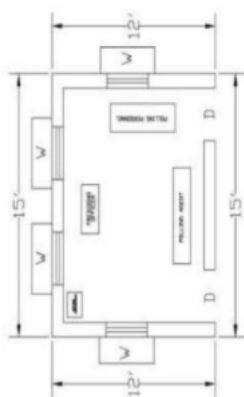

নির্বাচক নিবন্ধন আধিকারিকের স্বাক্ষর

Nazri Naksha

Google Map View

Polling Station Building Front View

Polling Station Front View

Cad View

Key MAP View

বিধানসভা নির্বাচনক্ষেত্রের নং, নাম : 52-মোথাবাড়ী
ভাগ নং, নাম : 1-বাজারপাড়া,