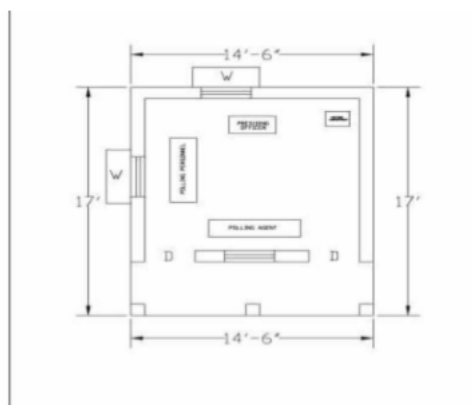

নির্বাচক নিবন্ধন আধিকারিকের স্বাক্ষর

Nazri Naksha

Google Map View

Polling Station Building Front View

Polling Station Front View

Cad View

Key MAP View

1 নাম : প্রশান্ত মন্ডল পিতার নাম: বিজয় মণ্ডল বাড়ির নং : n0108 বয়স : 52 লিঙ্গ : পুরুষ	FXV0673608 ফটো উপলব্ধ	2 নাম : দিপালী মণ্ডল স্বামীর নাম: প্রাশান্ত মণ্ডল বাড়ির নং : n0108 বয়স : 41 লিঙ্গ : মহিলা	IJ0514968 ফটো উপলব্ধ	3 নাম : রাজকুমার মণ্ডল পিতার নাম: ভোলা মণ্ডল বাড়ির নং : n0105 বয়স : 44 লিঙ্গ : পুরুষ	FXV2526515 ফটো উপলব্ধ
4 নাম : রুমা মণ্ডল স্বামীর নাম: রাজকুমার মণ্ডল বাড়ির নং : n0105 বয়স : 34 লিঙ্গ : মহিলা	IJ0515015 ফটো উপলব্ধ	5 নাম : শিশির মন্ডল পিতার নাম: ভোলা মন্ডল বাড়ির নং : n0105 বয়স : 42 লিঙ্গ : পুরুষ	FXV3312675 ফটো উপলব্ধ	6 নাম : জয়ন্তী মণ্ডল স্বামীর নাম: শিশির মণ্ডল বাড়ির নং : n0105 বয়স : 38 লিঙ্গ : মহিলা	IJ0514919 ফটো উপলব্ধ
7 নাম : নমিতা রায় স্বামীর নাম: আনন্দ রায় বাড়ির নং : n0117 বয়স : 83 লিঙ্গ : মহিলা	FXV0674051 ফটো উপলব্ধ	8 নাম : বেনুরা বিবি স্বামীর নাম: আমিন সেবজী বাড়ির নং : n0082 বয়স : 48 লিঙ্গ : মহিলা	IJ0076158 ফটো উপলব্ধ	9 নাম : অমিতা প্রামাণিক স্বামীর নাম: বিক্রম চন্দ্র সরকার বাড়ির নং : n0082 বয়স : 38 লিঙ্গ : মহিলা	IJ0514885 ফটো উপলব্ধ
10 নাম : রিণ্টু সরকার পিতার নাম: বুদ্ধদেব সরকার বাড়ির নং : n0076 বয়স : 37 লিঙ্গ : পুরুষ	FXV3253291 ফটো উপলব্ধ	11 নাম : লক্ষী মাহারা স্বামীর নাম: উদয় মাহারা বাড়ির নং : n0101 বয়স : 60 লিঙ্গ : মহিলা	WB/07/047/543213 ফটো উপলব্ধ	12 নাম : শ্যামল সরকার পিতার নাম: উদয় মাহারা বাড়ির নং : n0101 বয়স : 42 লিঙ্গ : পুরুষ	FXV2945822 ফটো উপলব্ধ
13 নাম : টিংকু মাহারা পিতার নাম: মনু মাহারা বাড়ির নং : n0161 বয়স : 41 লিঙ্গ : পুরুষ	FXV3202496 ফটো উপলব্ধ	14 নাম : গনেশ চন্দ্র সরকার পিতার নাম: বুদ্ধদেব সরকার বাড়ির নং : n0076 বয়স : 48 লিঙ্গ : পুরুষ	FXV1305481 ফটো উপলব্ধ	15 নাম : কার্তিক সরকার পিতার নাম: বুদ্ধদেব সরকার বাড়ির নং : n0076 বয়স : 42 লিঙ্গ : পুরুষ	FXV2945160 ফটো উপলব্ধ
16 নাম : বিশ্বজিত মাহারা পিতার নাম: উদয় মাহারা বাড়ির নং : n0101 বয়স : 29 লিঙ্গ : পুরুষ	IJ0851378 ফটো উপলব্ধ	17 নাম : শ্যাম রায় পিতার নাম: রাধিকা রায় বাড়ির নং : n0153 বয়স : 58 লিঙ্গ : পুরুষ	FXV0674531 ফটো উপলব্ধ	18 নাম : তনয় রায় পিতার নাম: শ্যাম রায় বাড়ির নং : n0153 বয়স : 31 লিঙ্গ : পুরুষ	IJ0595249 ফটো উপলব্ধ
19 নাম : প্রদীপ কুমার রায় পিতার নাম: আনন্দ কুমার রায় বাড়ির নং : n0117 বয়স : 55 লিঙ্গ : পুরুষ	WB/07/047/543127 ফটো উপলব্ধ	20 নাম : গুলজার সেখ পিতার নাম: রাইসুদ্দিন সেখ বাড়ির নং : 031 বয়স : 26 লিঙ্গ : পুরুষ	IJ1056688 ফটো উপলব্ধ	21 নাম : তানজুরা খাতুন স্বামীর নাম: উজির সেখ বাড়ির নং : 169 বয়স : 28 লিঙ্গ : মহিলা	IJ1056811 ফটো উপলব্ধ
22 নাম : গায়ত্রী রায় স্বামীর নাম: প্রদীপ কুমার রায় বাড়ির নং : n0117 বয়স : 46 লিঙ্গ : মহিলা	FXV2945061 ফটো উপলব্ধ	23 নাম : রুচী আখতার স্বামীর নাম: নুরুউদ্দিন সেখ বাড়ির নং : 23 বয়স : 28 লিঙ্গ : মহিলা	IJ0936336 ফটো উপলব্ধ	24 নাম : রয়েল সেখ পিতার নাম: রহিম সেখ বাড়ির নং : 212 বয়স : 27 লিঙ্গ : পুরুষ	IJ0936401 ফটো উপলব্ধ
25 নাম : রলি খাতুন স্বামীর নাম: মোহাঃ আসাদ আলি বাড়ির নং : 159 বয়স : 27 লিঙ্গ : মহিলা	IJ0936419 ফটো উপলব্ধ	26 নাম : সাবিনা খাতুন স্বামীর নাম: মাসুদ আলি বাড়ির নং : 54 বয়স : 32 লিঙ্গ : মহিলা	IJ0936435 ফটো উপলব্ধ	27 নাম : তারা বিবি স্বামীর নাম: আজিজুল সেখ বাড়ির নং : 33 বয়স : 31 লিঙ্গ : মহিলা	IJ0936468 ফটো উপলব্ধ
28 নাম : মাসুদ আলি পিতার নাম: এবাদত আলি বাড়ির নং : 54 বয়স : 29 লিঙ্গ : পুরুষ	IJ0936237 ফটো উপলব্ধ	29 নাম : পপি খাতুন স্বামীর নাম: সামিরুদ্দিন সেখ বাড়ির নং : 188 বয়স : 31 লিঙ্গ : মহিলা	IJ1056829 ফটো উপলব্ধ	30 নাম : মোর সালিম সেখ পিতার নাম: মামলত সেখ বাড়ির নং : 184 বয়স : 26 লিঙ্গ : পুরুষ	IJ1056845 ফটো উপলব্ধ