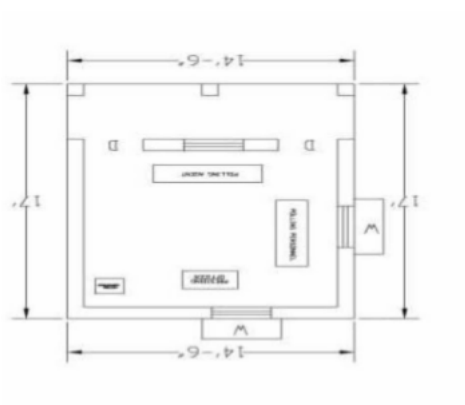

নির্বাচক নিবন্ধন আধিকারিকের স্বাক্ষর

Nazri Naksha

Google Map View

Polling Station Building Front View

Polling Station Front View

Cad View

Key MAP View

1 নাম : পারুলী বেওয়া স্বামীর নাম: আফ্রাম সেখ বাড়ির নং : n0011 বয়স : 60 লিঙ্গ : মহিলা	FXV0685982 ফটো উপলব্ধ	2 নাম : সুরেফা বিবি পিতার নাম: ওজ্জদ আলি বাড়ির নং : n0011 বয়স : 58 লিঙ্গ : মহিলা	FXV2530533 ফটো উপলব্ধ	3 নাম : মোহঃ সাদিকুল ইসলাম পিতার নাম: সেখ ওয়াজ্জদ বাড়ির নং : n0011 বয়স : 42 লিঙ্গ : পুরুষ	FXV2948305 ফটো উপলব্ধ
4 নাম : সেখ ভাদ পিতার নাম: সামিদ সেখ বাড়ির নং : n012 বয়স : 62 লিঙ্গ : পুরুষ	FXV1611193 ফটো উপলব্ধ	5 নাম : আজিজুর রহমান পিতার নাম: এমতাজ সেখ বাড়ির নং : n0025 বয়স : 34 লিঙ্গ : পুরুষ	IJJ0597112 ফটো উপলব্ধ	6 নাম : নাসরিন বিবি স্বামীর নাম: একতার হোসেন বাড়ির নং : 025 বয়স : 30 লিঙ্গ : মহিলা	IJJ0687202 ফটো উপলব্ধ
7 নাম : সেখ রবিউল পিতার নাম: জোহাফ সেখ বাড়ির নং : n0142 বয়স : 60 লিঙ্গ : পুরুষ	FXV0685123 ফটো উপলব্ধ	8 নাম : সেখ কাশেদ পিতার নাম: তামিজুদ্দিন সেখ বাড়ির নং : n0143 বয়স : 63 লিঙ্গ : পুরুষ	FXV0685180 ফটো উপলব্ধ	9 নাম : রোজু সেখ পিতার নাম: সেখ কাশেদ বাড়ির নং : n0143 বয়স : 36 লিঙ্গ : পুরুষ	IJJ0517623 ফটো উপলব্ধ
10 নাম : মোসাঃ হাবিবা বিবি স্বামীর নাম: রোজু সেখ বাড়ির নং : n0143 বয়স : 32 লিঙ্গ : মহিলা	IJJ0687228 ফটো উপলব্ধ	11 নাম : লুতুব সেখ পিতার নাম: বেলু সেখ বাড়ির নং : n0138 বয়স : 54 লিঙ্গ : পুরুষ	IJJ0084483 ফটো উপলব্ধ	12 নাম : মারুফা বিবি স্বামীর নাম: লুতুব সেখ বাড়ির নং : n0138 বয়স : 36 লিঙ্গ : মহিলা	IJJ0517383 ফটো উপলব্ধ
13 নাম : ওয়াহিদা খাতুন স্বামীর নাম: মোঃ নুরুল ইসলাম বাড়ির নং : n0013 বয়স : 42 লিঙ্গ : মহিলা	DDW2541902 ফটো উপলব্ধ	14 নাম : সাফলি খাতুন পিতার নাম: সেখ রাইজুদ্দিন বাড়ির নং : 116 বয়স : 34 লিঙ্গ : মহিলা	IJJ0338707 ফটো উপলব্ধ	15 নাম : ইনজাম আলি পিতার নাম: হেজাব সেখ বাড়ির নং : n0148 বয়স : 41 লিঙ্গ : পুরুষ	IJJ0338905 ফটো উপলব্ধ
16 নাম : হজো বিবি স্বামীর নাম: আফসার আলি বাড়ির নং : n0074 বয়স : 71 লিঙ্গ : মহিলা	FXV2948206 ফটো উপলব্ধ	17 নাম : সিটু সেখ পিতার নাম: আফসার সেখ বাড়ির নং : n0074 বয়স : 43 লিঙ্গ : পুরুষ	IJJ0084681 ফটো উপলব্ধ	18 নাম : মোসাঃ সামিমা খাতুন(বিবি) স্বামীর নাম: সিটু সেখ বাড়ির নং : n0074 বয়স : 37 লিঙ্গ : মহিলা	FXV3313368 ফটো উপলব্ধ
19 নাম : সেখ মাসির পিতার নাম: তুফানী সেখ বাড়ির নং : n0148 বয়স : 86 লিঙ্গ : পুরুষ	FXV0685859 ফটো উপলব্ধ	20 নাম : আরেশা বিবি স্বামীর নাম: মাসির সেখ বাড়ির নং : n0148 বয়স : 79 লিঙ্গ : মহিলা	FXV2530475 ফটো উপলব্ধ	21 নাম : মোহঃ নরুল হোদা পিতার নাম: আব্দুল মাজিদ বাড়ির নং : 08 বয়স : 84 লিঙ্গ : পুরুষ	FXV0684720 ফটো উপলব্ধ
22 নাম : মোঃ রফুল ইসলাম পিতার নাম: কেতাবুদ্দিন বাড়ির নং : n0154 বয়স : 56 লিঙ্গ : পুরুষ	FXV0685057 ফটো উপলব্ধ	23 নাম : মুনজেরা বিবি স্বামীর নাম: রাক্বানি সেখ বাড়ির নং : n0154 বয়স : 36 লিঙ্গ : মহিলা	IJJ0517367 ফটো উপলব্ধ	24 নাম : হাদিকুল আলম পিতার নাম: মাস্টু সেখ বাড়ির নং : n0159 বয়স : 49 লিঙ্গ : পুরুষ	FXV3203460 ফটো উপলব্ধ
25 নাম : মানসুরা খাতুন (বিবি) স্বামীর নাম: হাদিকুল আলম বাড়ির নং : n0159 বয়স : 32 লিঙ্গ : মহিলা	IJJ0597286 ফটো উপলব্ধ	26 নাম : সেলিম সেখ পিতার নাম: সেখ মান্টু বাড়ির নং : n0159 বয়স : 41 লিঙ্গ : পুরুষ	IJJ0084509 ফটো উপলব্ধ	27 নাম : সাহিদা বিবি(খাতুন) স্বামীর নাম: সেলিম সেখ বাড়ির নং : n0159 বয়স : 36 লিঙ্গ : মহিলা	IJJ0084517 ফটো উপলব্ধ
28 নাম : নাজিমা খাতুন পিতার নাম: সেখ আফাজুদ্দিন বাড়ির নং : 130 বয়স : 36 লিঙ্গ : মহিলা	IJJ0428805 ফটো উপলব্ধ	29 নাম : আমিউল হক পিতার নাম: সাহিরুদ্দিন বাড়ির নং : n0162 বয়স : 52 লিঙ্গ : পুরুষ	IJJ0428920 ফটো উপলব্ধ	30 নাম : মোঃসাহেবুল হক পিতার নাম: মোঃসাবের আলি বাড়ির নং : n0022 বয়স : 34 লিঙ্গ : পুরুষ	IJJ0428797 ফটো উপলব্ধ