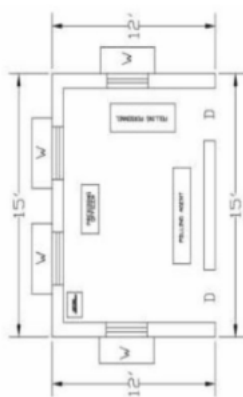

নির্বাচক নিবন্ধন আধিকারিকের স্বাক্ষর

Nazri Naksha

Google Map View

Polling Station Building Front View

Polling Station Front View

Cad View

Key MAP View

1 নাম : আসতাজুল সেখ পিতার নাম: ওসমান সেখ বাড়ির নং : n0249 বয়স : 55 লিঙ্গ : পুরুষ	FXV2535441 ফটো উপলব্ধ	2 নাম : রাকিউল পিতার নাম: আমজাদ বাড়ির নং : n0228 বয়স : 66 লিঙ্গ : পুরুষ	IJ1131234 ফটো উপলব্ধ	3 নাম : ইঞ্জিলা বেওয়া স্বামীর নাম: জলুম সেখ বাড়ির নং : n0260 বয়স : 56 লিঙ্গ : মহিলা	FXV0690941 ফটো উপলব্ধ
4 নাম : আসমিরা বিবি স্বামীর নাম: এমামুল সেখ বাড়ির নং : n0272 বয়স : 60 লিঙ্গ : মহিলা	FXV2951762 ফটো উপলব্ধ	5 নাম : তাহেরা খাতুন(বিবি) স্বামীর নাম: মোঃ সোহরাব আলী বাড়ির নং : 104 বয়স : 42 লিঙ্গ : মহিলা	FXV2533511 ফটো উপলব্ধ	6 নাম : এব্রাহিম সেখ পিতার নাম: সাহাস সেখ বাড়ির নং : n0238 বয়স : 54 লিঙ্গ : পুরুষ	FXV1611243 ফটো উপলব্ধ
7 নাম : মহঃ তানবির আলম পিতার নাম: আব্দুল কাদের বাড়ির নং : n0232 বয়স : 39 লিঙ্গ : পুরুষ	FXV3314937 ফটো উপলব্ধ	8 নাম : বেলেদুর বিবি স্বামীর নাম: মোহঃ নূর হোসেন বাড়ির নং : n0237 বয়স : 64 লিঙ্গ : মহিলা	FXV0691253 ফটো উপলব্ধ	9 নাম : আলামিন সেখ পিতার নাম: ইনসান সেখ বাড়ির নং : n0271 বয়স : 33 লিঙ্গ : পুরুষ	IJ0778431 ফটো উপলব্ধ
10 নাম : জামিউল পিতার নাম: বাকসু সেখ বাড়ির নং : এন0127 বয়স : 51 লিঙ্গ : পুরুষ	IJ1185313 ফটো উপলব্ধ	11 নাম : সেজিনা বিবি স্বামীর নাম: মতিউর রহমান বাড়ির নং : 151 বয়স : 37 লিঙ্গ : মহিলা	FXV3254679 ফটো উপলব্ধ	12 নাম : মোসাঃ রুকসেনা খাতুন স্বামীর নাম: মাবুদ শেখ বাড়ির নং : এন0054 বয়স : 45 লিঙ্গ : মহিলা	DLN2988913 ফটো উপলব্ধ
13 নাম : বাবলী বিবি স্বামীর নাম: জামিউল বাড়ির নং : এন127 বয়স : 38 লিঙ্গ : মহিলা	IJ0084350 ফটো উপলব্ধ	14 নাম : মোঃ আব্দুল কারিম পিতার নাম: সেখ সেতাব বাড়ির নং : এন0128 বয়স : 32 লিঙ্গ : পুরুষ	IJ0517821 ফটো উপলব্ধ	15 নাম : সাফিক আলম পিতার নাম: মো.সাজিরুদ্দীন বাড়ির নং : এন0150 বয়স : 24 লিঙ্গ : পুরুষ	IJ1254275 ফটো উপলব্ধ
16 নাম : আব্দুল সাত্তার পিতার নাম: কাশির সেখ বাড়ির নং : 151 বয়স : 42 লিঙ্গ : পুরুষ	FXV3313657 ফটো উপলব্ধ	17 নাম : রুকসেনা বিবি স্বামীর নাম: রাফিউল সেখ বাড়ির নং : n0228 বয়স : 32 লিঙ্গ : মহিলা	IJ0516906 ফটো উপলব্ধ	18 নাম : মোবিনা বিবি স্বামীর নাম: সেলিম সেখ বাড়ির নং : এন0150 বয়স : 34 লিঙ্গ : মহিলা	IJ0428961 ফটো উপলব্ধ
19 নাম : সেলিম সেখ পিতার নাম: কাশির সেখ বাড়ির নং : এন0150 বয়স : 42 লিঙ্গ : পুরুষ	FXV2947653 ফটো উপলব্ধ	20 নাম : সারিউল সেখ পিতার নাম: আজিমুদ্দিন সেখ বাড়ির নং : এন0084 বয়স : 37 লিঙ্গ : পুরুষ	IJ0084186 ফটো উপলব্ধ	21 নাম : মোসাঃ রেজিনা বিবি স্বামীর নাম: আব্দুল আলিম সেখ বাড়ির নং : এন0150 বয়স : 37 লিঙ্গ : মহিলা	FXV3254786 ফটো উপলব্ধ
22 নাম : মোঃ ইসমাইল সেখ পিতার নাম: সেখ মাসির বাড়ির নং : 149 বয়স : 36 লিঙ্গ : পুরুষ	IJ0084418 ফটো উপলব্ধ	23 নাম : মাহিবুর পিতার নাম: কাশির বাড়ির নং : এন0150 বয়স : 55 লিঙ্গ : পুরুষ	IJ1131028 ফটো উপলব্ধ	24 নাম : আব্দুল আলিম সেখ পিতার নাম: কাশির সেখ বাড়ির নং : এন0150 বয়স : 42 লিঙ্গ : পুরুষ	FXV2947661 ফটো উপলব্ধ
25 নাম : নাফিসা খাতুন স্বামীর নাম: সারিউল সেখ বাড়ির নং : এন0084 বয়স : 31 লিঙ্গ : মহিলা	IJ0777458 ফটো উপলব্ধ	26 নাম : মোঃ হাইউল সেখ পিতার নাম: সেখ মাসির বাড়ির নং : এন0148 বয়স : 38 লিঙ্গ : পুরুষ	IJ0084400 ফটো উপলব্ধ	27 নাম : মোসাঃ ফাতেমা খাতুন স্বামীর নাম: মোঃ মেরাজুল হক বাড়ির নং : 199 বয়স : 36 লিঙ্গ : মহিলা	IJ0083253 ফটো উপলব্ধ
28 নাম : জহরুল সেখ পিতার নাম: আইয়ুব সেখ বাড়ির নং : n0260 বয়স : 39 লিঙ্গ : পুরুষ	FXV3314911 ফটো উপলব্ধ	29 নাম : আঞ্জুমা বিবি স্বামীর নাম: আব্দুল করিম বাড়ির নং : স্থ বয়স : 32 লিঙ্গ : মহিলা	IJ0516864 ফটো উপলব্ধ	30 নাম : আঞ্জুল সেখ পিতার নাম: শিলু সেখ বাড়ির নং : 204 বয়স : 27 লিঙ্গ : পুরুষ	IJ0938688 ফটো উপলব্ধ