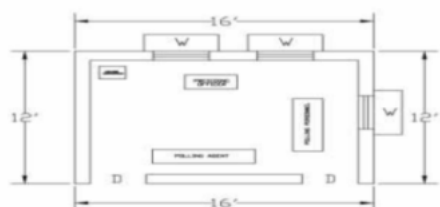

নির্বাচক নিবন্ধন আধিকারিকের স্বাক্ষর

Nazri Naksha

Google Map View

Polling Station Building Front View

Polling Station Front View

Cad View

Key MAP View

1 নাম : জামিলা স্বামীর নাম: রসিদ বাড়ির নং : n0005 বয়স : 86 লিঙ্গ : মহিলা	FXV1813286 ফটো উপলব্ধ	2 নাম : মোঃ সামিরুদ্দিন পিতার নাম: হাজী হাসেন আলী বাড়ির নং : n0006 বয়স : 69 লিঙ্গ : পুরুষ	FXV0009142 ফটো উপলব্ধ	3 নাম : মোসাঃ সাকিলা খাতুন পিতার নাম: মোঃ সামিরুদ্দিন বাড়ির নং : n0006 বয়স : 61 লিঙ্গ : পুরুষ	FXV0706259 ফটো উপলব্ধ
4 নাম : ফরিদ আনুয়ার পিতার নাম: মোঃ সামিরুদ্দিন বাড়ির নং : n0006 বয়স : 36 লিঙ্গ : পুরুষ	IJJ0079707 ফটো উপলব্ধ	5 নাম : শাকিল আহমেদ পিতার নাম: মোহাঃ সামিরুদ্দিন বাড়ির নং : n0006 বয়স : 41 লিঙ্গ : পুরুষ	FXV2571941 ফটো উপলব্ধ	6 নাম : সেলিনা বেওয়া স্বামীর নাম: সাইফুদ্দিন সেখ বাড়ির নং : n0008 বয়স : 63 লিঙ্গ : মহিলা	IJJ1332469 ফটো উপলব্ধ
7 নাম : এলিম সেখ পিতার নাম: সাইফু বাড়ির নং : n0008 বয়স : 38 লিঙ্গ : পুরুষ	IJJ0079665 ফটো উপলব্ধ	8 নাম : মোসাঃ বাদলি বিবি স্বামীর নাম: মোঃ এলিম সেখ বাড়ির নং : n0008 বয়স : 38 লিঙ্গ : মহিলা	FXV3316031 ফটো উপলব্ধ	9 নাম : হাসেনা স্বামীর নাম: তোয়াসিন বাড়ির নং : n0012 বয়স : 71 লিঙ্গ : মহিলা	WB/07/047/567169 ফটো উপলব্ধ
10 নাম : মোঃ বকুল সেখ পিতার নাম: মোঃ তোয়াসিন সেখ বাড়ির নং : n0012 বয়স : 44 লিঙ্গ : পুরুষ	FXV3254372 ফটো উপলব্ধ	11 নাম : দিলেরা বিবি স্বামীর নাম: মোঃ বকুল সেখ বাড়ির নং : n0012 বয়স : 39 লিঙ্গ : মহিলা	FXV3254364 ফটো উপলব্ধ	12 নাম : লিলু সেখ পিতার নাম: তোয়াসিন সেখ বাড়ির নং : n0012 বয়স : 33 লিঙ্গ : পুরুষ	IJJ0599100 ফটো উপলব্ধ
13 নাম : সোমনা বেওয়া স্বামীর নাম: জার্মান বাড়ির নং : n0013 বয়স : 77 লিঙ্গ : মহিলা	FXV3207453 ফটো উপলব্ধ	14 নাম : সেমেলি খাতুন পিতার নাম: জারমান সেখ বাড়ির নং : n0013 বয়স : 31 লিঙ্গ : মহিলা	IJJ0689612 ফটো উপলব্ধ	15 নাম : সেখ রাজ্জাক পিতার নাম: সামিদ বাড়ির নং : n0016 বয়স : 71 লিঙ্গ : পুরুষ	FXV0706150 ফটো উপলব্ধ
16 নাম : মোসাঃ সিমা বিবি স্বামীর নাম: মোঃ আনোয়ার আলি বাড়ির নং : n0080 বয়স : 31 লিঙ্গ : মহিলা	IJJ0599365 ফটো উপলব্ধ	17 নাম : এব্রইল সেখ পিতার নাম: নরসেদ সেখ বাড়ির নং : n0245 বয়স : 36 লিঙ্গ : পুরুষ	IJJ0336974 ফটো উপলব্ধ	18 নাম : মোহাঃপিন্টু সেখ পিতার নাম: নরসেদ সেখ বাড়ির নং : n0245 বয়স : 35 লিঙ্গ : পুরুষ	IJJ0336982 ফটো উপলব্ধ
19 নাম : হাসিবা বিবি স্বামীর নাম: নুর সেলিম বাড়ির নং : n0244 বয়স : 36 লিঙ্গ : মহিলা	IJJ0336966 ফটো উপলব্ধ	20 নাম : মোঃইসমাহিল সেখ পিতার নাম: আজিমুদ্দিন সেখ বাড়ির নং : n0264 বয়স : 36 লিঙ্গ : পুরুষ	IJJ0337048 ফটো উপলব্ধ	21 নাম : রুমি স্বামীর নাম: মোহা সারিয়াতুল্লাহ বাড়ির নং : n0047 বয়স : 56 লিঙ্গ : মহিলা	FXV0705640 ফটো উপলব্ধ
22 নাম : হানেফা বিবি স্বামীর নাম: ইউনুস বাড়ির নং : n0049 বয়স : 76 লিঙ্গ : মহিলা	FXV0705327 ফটো উপলব্ধ	23 নাম : মোহাঃ ওবাইদুর রহমান পিতার নাম: মোহাঃ আব্দুল কায়ুম বাড়ির নং : চরকতলা বয়স : 31 লিঙ্গ : পুরুষ	IJJ0599266 ফটো উপলব্ধ	24 নাম : রেজাব সেখ পিতার নাম: সামিদ সেখ বাড়ির নং : n0018 বয়স : 70 লিঙ্গ : পুরুষ	FXV0706192 ফটো উপলব্ধ
25 নাম : আলিউল হক পিতার নাম: রাজ্জাক সেখ বাড়ির নং : n0016 বয়স : 33 লিঙ্গ : পুরুষ	IJJ0515619 ফটো উপলব্ধ	26 নাম : পারুল স্বামীর নাম: আজিমুদ্দিন বাড়ির নং : n0051 বয়স : 69 লিঙ্গ : মহিলা	FXV1413210 ফটো উপলব্ধ	27 নাম : মো. সামাউল হক পিতার নাম: আজিমুদ্দিন সেখ বাড়ির নং : n0051 বয়স : 47 লিঙ্গ : পুরুষ	FXV2542736 ফটো উপলব্ধ
28 নাম : সামিমা বিবি স্বামীর নাম: এনাউল হক বাড়ির নং : n0051 বয়স : 34 লিঙ্গ : মহিলা	IJJ0599167 ফটো উপলব্ধ	29 নাম : আমাউল সেখ পিতার নাম: আজিমুদ্দিন সেখ বাড়ির নং : n0051 বয়স : 41 লিঙ্গ : পুরুষ	FXV2571933 ফটো উপলব্ধ	30 নাম : মোসাঃ মারুফা বিবি স্বামীর নাম: আমাউল সেখ বাড়ির নং : n0051 বয়স : 35 লিঙ্গ : মহিলা	IJJ0427179 ফটো উপলব্ধ