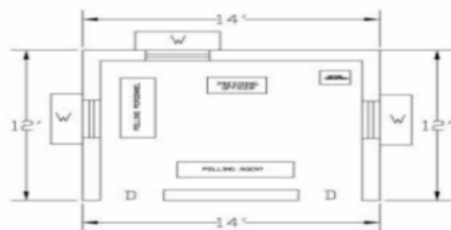

নির্বাচক নিবন্ধন আধিকারিকের স্বাক্ষর

Nazri Naksha

Google Map View

Polling Station Building Front View

Polling Station Front View

Cad View

Key MAP View

1 নাম : আনন্দ মন্ডল পিতার নাম: সুকেশ মন্ডল বাড়ির নং : N00176 বয়স : 27 লিঙ্গ : পুরুষ	IIJ1259449 ফটো উপলব্ধ	2 নাম : সমির মন্ডল পিতার নাম: কুশ মন্ডল বাড়ির নং : N0117 বয়স : 24 লিঙ্গ : পুরুষ	IIJ1259399 ফটো উপলব্ধ	3 নাম : আকাশি মন্ডল পিতার নাম: অজয় মন্ডল বাড়ির নং : N0144 বয়স : 25 লিঙ্গ : মহিলা	IIJ1259480 ফটো উপলব্ধ
4 নাম : লক্ষ্মী মন্ডল স্বামীর নাম: সজীত মন্ডল বাড়ির নং : N0203 বয়স : 26 লিঙ্গ : মহিলা	IIJ1259340 ফটো উপলব্ধ	5 নাম : চিত্তরঞ্জন মন্ডল পিতার নাম: লোলিত মন্ডল বাড়ির নং : N0126 বয়স : 26 লিঙ্গ : পুরুষ	IIJ1257179 ফটো উপলব্ধ	6 নাম : শিল্পী মন্ডল পিতার নাম: রিফ্ট মন্ডল বাড়ির নং : N0149 বয়স : 24 লিঙ্গ : মহিলা	IIJ1259514 ফটো উপলব্ধ
7 নাম : রুম্পা মন্ডল স্বামীর নাম: বেচন মন্ডল বাড়ির নং : N0164 বয়স : 28 লিঙ্গ : মহিলা	IIJ1257484 ফটো উপলব্ধ	8 নাম : শিব শংকর মন্ডল পিতার নাম: কার্তিক মন্ডল বাড়ির নং : n0167 বয়স : 24 লিঙ্গ : পুরুষ	IIJ1263169 ফটো উপলব্ধ	9 নাম : সুদাম মন্ডল পিতার নাম: সুধীর মন্ডল বাড়ির নং : N0064 বয়স : 25 লিঙ্গ : পুরুষ	IIJ1257260 ফটো উপলব্ধ
10 নাম : সরস্বতী মন্ডল স্বামীর নাম: সুসন্তা মন্ডল বাড়ির নং : N0153 বয়স : 24 লিঙ্গ : মহিলা	IIJ1257575 ফটো উপলব্ধ	11 নাম : ভাবতোশ মন্ডল পিতার নাম: নৃপেন্দ্র নাথ মন্ডল বাড়ির নং : N0187 বয়স : 24 লিঙ্গ : পুরুষ	IIJ1257229 ফটো উপলব্ধ	12 নাম : কুমা মন্ডল স্বামীর নাম: রাজকুমার মন্ডল বাড়ির নং : 88 বয়স : 24 লিঙ্গ : মহিলা	IIJ1257245 ফটো উপলব্ধ
13 নাম : শ্যামলী মন্ডল স্বামীর নাম: গণেশ মন্ডল বাড়ির নং : N0188 বয়স : 29 লিঙ্গ : মহিলা	IIJ1257542 ফটো উপলব্ধ	14 নাম : বিউটি মন্ডল স্বামীর নাম: প্রীতম মন্ডল বাড়ির নং : N0126 বয়স : 24 লিঙ্গ : মহিলা	IIJ1263334 ফটো উপলব্ধ	15 নাম : কালাবরন মন্ডল পিতার নাম: অভিমন্যু মন্ডল বাড়ির নং : N0193 বয়স : 24 লিঙ্গ : পুরুষ	IIJ1259373 ফটো উপলব্ধ
16 নাম : সুফল মন্ডল পিতার নাম: পশ্চানন মন্ডল বাড়ির নং : N0166 বয়স : 27 লিঙ্গ : পুরুষ	IIJ1264522 ফটো উপলব্ধ	17 নাম : রিঙ্কু মন্ডল পিতার নাম: অনিল মন্ডল বাড়ির নং : N0162 বয়স : 24 লিঙ্গ : পুরুষ	IIJ1264456 ফটো উপলব্ধ	18 নাম : রনী মন্ডল পিতার নাম: নয়ন মন্ডল বাড়ির নং : N0144 বয়স : 25 লিঙ্গ : পুরুষ	IIJ1257450 ফটো উপলব্ধ
19 নাম : ভূজঙ্গ মন্ডল পিতার নাম: নগেন মন্ডল বাড়ির নং : n0120 বয়স : 24 লিঙ্গ : পুরুষ	IIJ1263102 ফটো উপলব্ধ	20 নাম : রাণা মন্ডল পিতার নাম: রতন মন্ডল বাড়ির নং : N0129 বয়স : 24 লিঙ্গ : পুরুষ	IIJ1264290 ফটো উপলব্ধ	21 নাম : কুমা মন্ডল পিতার নাম: নিখিল মন্ডল বাড়ির নং : N0071 বয়স : 24 লিঙ্গ : মহিলা	IIJ1257377 ফটো উপলব্ধ
22 নাম : প্রীতম মন্ডল পিতার নাম: লোলিত মন্ডল বাড়ির নং : N0126 বয়স : 27 লিঙ্গ : পুরুষ	IIJ1263227 ফটো উপলব্ধ	23 নাম : পূর্ণিমা মন্ডল স্বামীর নাম: বাপি মন্ডল বাড়ির নং : 143 বয়স : 23 লিঙ্গ : মহিলা	IIJ1441286 ফটো উপলব্ধ	24 নাম : মান্ধী গোস্বামী স্বামীর নাম: সুশোভন গোস্বামী বাড়ির নং : N0003 বয়স : 29 লিঙ্গ : মহিলা	IIJ1257716 ফটো উপলব্ধ
25 নাম : মানসী মন্ডল স্বামীর নাম: উৎপল মন্ডল বাড়ির নং : এন0003 বয়স : 34 লিঙ্গ : মহিলা	IIJ0519942 ফটো উপলব্ধ	26 নাম : উষারানী গোস্বামী স্বামীর নাম: জগন্নাথ গোস্বামী বাড়ির নং : 001 বয়স : 69 লিঙ্গ : মহিলা	FXV0706358 ফটো উপলব্ধ	27 নাম : কেশব গোস্বামী পিতার নাম: জগন্নাথ গোস্বামী বাড়ির নং : 001 বয়স : 50 লিঙ্গ : পুরুষ	FXV0706366 ফটো উপলব্ধ
28 নাম : সুশোভন গোস্বামী পিতার নাম: নারায়ণ গোস্বামী বাড়ির নং : 03 বয়স : 37 লিঙ্গ : পুরুষ	FXV3316452 ফটো উপলব্ধ	29 নাম : নিরুপ ঘোষ পিতার নাম: মনোজ ঘোষ বাড়ির নং : নং065 বয়স : 24 লিঙ্গ : পুরুষ	IIJ1323203 ফটো উপলব্ধ	30 নাম : প্রসেনজিত ঘোষ পিতার নাম: সুনীল ঘোষ বাড়ির নং : 99 বয়স : 25 লিঙ্গ : পুরুষ	IIJ1091479 ফটো উপলব্ধ