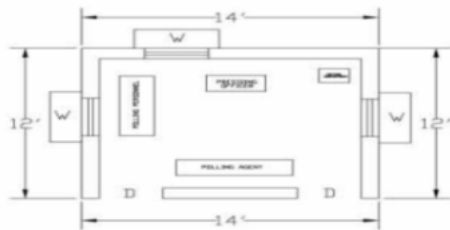

নির্বাচক নিবন্ধন আধিকারিকের স্বাক্ষর

Nazri Naksha

Google Map View

Polling Station Building Front View

Polling Station Front View

Cad View

Key MAP View

বিধানসভা নির্বাচনক্ষেত্রের নং, নাম : 52-মোতাখাড়া  
ভাগ নং, নাম : 1-পরানপুর(পূর্ব, পশ্চিম)