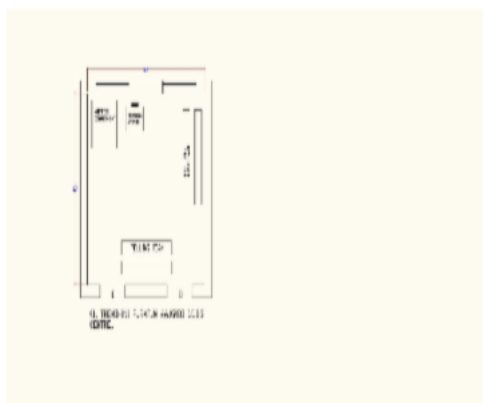

নির্বাচক নিবন্ধন আধিকারিকের স্বাক্ষর

Nazri Naksha

Google Map View

Polling Station Building Front View

Polling Station Front View

Cad View

Key MAP View

1 নাম : আব্দুল সালাম পিতার নাম : আমেদ সেখ বাড়ির নং : n0008 বয়স : 63 লিঙ্গ : পুরুষ	SEU0968081 ফটো উপলব্ধ	2 নাম : আসিরুদ্দিন সেখ পিতার নাম : মোহা হেলারুদ্দিন বাড়ির নং : n0007 বয়স : 39 লিঙ্গ : পুরুষ	DLN2500668 ফটো উপলব্ধ	3 নাম : সাহাজুদ্দিন স্বামীর নাম : হেলারুদ্দিন বাড়ির নং : n0007 বয়স : 63 লিঙ্গ : মহিলা	WB/07/048/180492 ফটো উপলব্ধ
4 নাম : হেলারুদ্দিন পিতার নাম : তেনু বাড়ির নং : n0007 বয়স : 69 লিঙ্গ : পুরুষ	DLN0313080 ফটো উপলব্ধ	5 নাম : খালেদা খাতুন পিতার নাম : আবু তালেব বাড়ির নং : n0005 বয়স : 30 লিঙ্গ : মহিলা	SEU1171925 ফটো উপলব্ধ	6 নাম : রহিমা স্বামীর নাম : আবু তালেব বাড়ির নং : n0005 বয়স : 51 লিঙ্গ : মহিলা	DLN0312629 ফটো উপলব্ধ
7 নাম : আবু তালেব পিতার নাম : আইনাল বাড়ির নং : n0005 বয়স : 55 লিঙ্গ : পুরুষ	DLN0312611 ফটো উপলব্ধ	8 নাম : নুরেশা স্বামীর নাম : আইনাল বাড়ির নং : n0005 বয়স : 74 লিঙ্গ : মহিলা	DLN0312603 ফটো উপলব্ধ	9 নাম : সালাম সেখ পিতার নাম : সেখ এস্তাব বাড়ির নং : n0003 বয়স : 32 লিঙ্গ : পুরুষ	SEU1063569 ফটো উপলব্ধ
10 নাম : বিসু সেখ পিতার নাম : এস্তাব সেখ বাড়ির নং : n0003 বয়স : 35 লিঙ্গ : পুরুষ	SEU0732438 ফটো উপলব্ধ	11 নাম : আলকেশ আলি পিতার নাম : সেখ এস্তাব বাড়ির নং : n0003 বয়স : 32 লিঙ্গ : পুরুষ	SEU1293869 ফটো উপলব্ধ	12 নাম : জাব্বার সেখ পিতার নাম : মেসকার সেখ বাড়ির নং : n0002 বয়স : 33 লিঙ্গ : পুরুষ	SEU0968065 ফটো উপলব্ধ
13 নাম : জলি খাতুন স্বামীর নাম : ফিরোজ সেখ বাড়ির নং : n0002 বয়স : 33 লিঙ্গ : মহিলা	SEU1063692 ফটো উপলব্ধ	14 নাম : উজলেফা স্বামীর নাম : হাফি বাড়ির নং : n0002 বয়স : 49 লিঙ্গ : মহিলা	DLN0313056 ফটো উপলব্ধ	15 নাম : হাফি পিতার নাম : মেসকার বাড়ির নং : n0002 বয়স : 52 লিঙ্গ : পুরুষ	DLN0313049 ফটো উপলব্ধ
16 নাম : সেখ মেসকার পিতার নাম : তামসুরুদ্দিন বাড়ির নং : n0002 বয়স : 69 লিঙ্গ : পুরুষ	DLN0313023 ফটো উপলব্ধ	17 নাম : মোসাঃ রুকসেনা খাতুন স্বামীর নাম : আজিজুল রহমান বাড়ির নং : n0001 বয়স : 32 লিঙ্গ : মহিলা	SEU1063734 ফটো উপলব্ধ	18 নাম : আজিজুল রহমান পিতার নাম : মেসকার সেখ বাড়ির নং : n0001 বয়স : 43 লিঙ্গ : পুরুষ	SEU0000224 ফটো উপলব্ধ
19 নাম : রেখা খাতুন (বিবি) স্বামীর নাম : মজিবুল রহমান বাড়ির নং : n0001 বয়স : 35 লিঙ্গ : মহিলা	SEU1063742 ফটো উপলব্ধ	20 নাম : সেখ পেসকার পিতার নাম : তামসুরুদ্দিন বাড়ির নং : n0001 বয়স : 86 লিঙ্গ : পুরুষ	WB/07/048/180432 ফটো উপলব্ধ	21 নাম : নুরজাহান বিবি স্বামীর নাম : মাইমুল বাড়ির নং : n0010 বয়স : 63 লিঙ্গ : মহিলা	DLN0313163 ফটো উপলব্ধ
22 নাম : মুরসালিম সেখ পিতার নাম : মাইমুল হক বাড়ির নং : n0010 বয়স : 36 লিঙ্গ : পুরুষ	SEU0345181 ফটো উপলব্ধ	23 নাম : মাইমুল হক পিতার নাম : দিলমহাম্মদ বাড়ির নং : n0010 বয়স : 69 লিঙ্গ : পুরুষ	DLN0313155 ফটো উপলব্ধ	24 নাম : সাফিকুল সেখ পিতার নাম : মফিজুদ্দিন সেখ বাড়ির নং : n0009 বয়স : 44 লিঙ্গ : পুরুষ	DLN2500627 ফটো উপলব্ধ
25 নাম : সোনাভান খাতুন স্বামীর নাম : আব্দুল সালাম বাড়ির নং : n0008 বয়স : 33 লিঙ্গ : মহিলা	SEU1063825 ফটো উপলব্ধ	26 নাম : মোসাঃ আনোয়ারা খাতুন স্বামীর নাম : মাইনুল হক বাড়ির নং : n0028 বয়স : 37 লিঙ্গ : মহিলা	SEU1171917 ফটো উপলব্ধ	27 নাম : সিরাজ আহমেদ পিতার নাম : জালাল সেখ বাড়ির নং : n0026 বয়স : 34 লিঙ্গ : পুরুষ	SEU0732420 ফটো উপলব্ধ
28 নাম : এনামুল হক পিতার নাম : মুসলিম বাড়ির নং : n0024 বয়স : 61 লিঙ্গ : পুরুষ	DLN2121531 ফটো উপলব্ধ	29 নাম : সান্তারা খাতুন স্বামীর নাম : মোহাঃ মোস্তাক হোসেন বাড়ির নং : n0023 বয়স : 38 লিঙ্গ : মহিলা	SEU1063791 ফটো উপলব্ধ	30 নাম : মোহাঃ মোস্তাক হোসেন পিতার নাম : আজাদ আলী বাড়ির নং : n0023 বয়স : 43 লিঙ্গ : পুরুষ	DLN2747681 ফটো উপলব্ধ