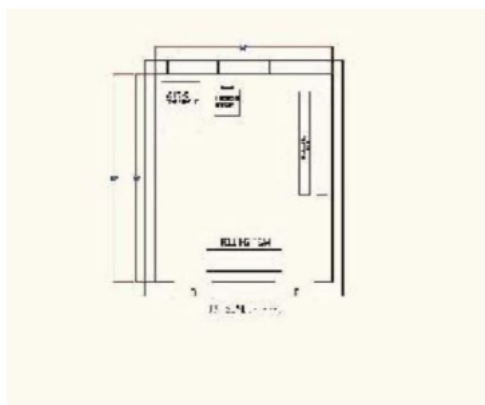

নির্বাচক নিবন্ধন আধিকারিকের স্বাক্ষর

Nazri Naksha

Google Map View

Polling Station Building Front View

Polling Station Front View

Cad View

Key MAP View

1 নাম : লিটু মন্ডল পিতার নাম: সুভাষ মন্ডল বাড়ির নং : n0154 বয়স : 36 লিঙ্গ : পুরুষ	SEU0726596 ফটো উপলব্ধ	2 নাম : উত্তম মন্ডল পিতার নাম: সুভাষ মন্ডল বাড়ির নং : n0154 বয়স : 39 লিঙ্গ : পুরুষ	SEU0347716 ফটো উপলব্ধ	3 নাম : শকুন্তলা মন্ডল স্বামীর নাম: সুভাষ মন্ডল বাড়ির নং : n0154 বয়স : 71 লিঙ্গ : মহিলা	WB/07/048/186186 ফটো উপলব্ধ
4 নাম : মোহাঃ আজিজুল সেখ পিতার নাম: লাল মহম্মদ সেখ বাড়ির নং : n0217 বয়স : 37 লিঙ্গ : পুরুষ	SEU0737684 ফটো উপলব্ধ	5 নাম : নূর ইসলাম পিতার নাম: লাল সেখ বাড়ির নং : n0217 বয়স : 43 লিঙ্গ : পুরুষ	DLN3090164 ফটো উপলব্ধ	6 নাম : জাবেদা বেওয়া স্বামীর নাম: লাল সেখ বাড়ির নং : n0217 বয়স : 66 লিঙ্গ : মহিলা	DLN0323840 ফটো উপলব্ধ
7 নাম : সাবিনা বিবি স্বামীর নাম: মাজিদুর রহমান বাড়ির নং : n0215 বয়স : 36 লিঙ্গ : মহিলা	SEU0737676 ফটো উপলব্ধ	8 নাম : আব্দুল মাবুদ মায়ের নাম: মাজেদা বেওয়া বাড়ির নং : n0215 বয়স : 36 লিঙ্গ : পুরুষ	SEU0737668 ফটো উপলব্ধ	9 নাম : মঃ মাজিদুর রহমান মায়ের নাম: মাজেদা বেওয়া বাড়ির নং : n0215 বয়স : 40 লিঙ্গ : পুরুষ	DLN2502581 ফটো উপলব্ধ
10 নাম : মোঃ হাসিবুর রহমান পিতার নাম: আনিসুর রহমান বাড়ির নং : n0214 বয়স : 32 লিঙ্গ : পুরুষ	SEU0971507 ফটো উপলব্ধ	11 নাম : মোসাঃ মিলি খাতুন স্বামীর নাম: মোঃ বারকাত আলি বাড়ির নং : n0214 বয়স : 38 লিঙ্গ : মহিলা	SEU0737650 ফটো উপলব্ধ	12 নাম : মোহাঃ বারকাত আলি পিতার নাম: আনিসুর সেখ বাড়ির নং : n0214 বয়স : 36 লিঙ্গ : পুরুষ	SEU0737643 ফটো উপলব্ধ
13 নাম : মুর্শেদা খাতুন পিতার নাম: আসিরুদ্দিন সেখ বাড়ির নং : n0214 বয়স : 66 লিঙ্গ : মহিলা	DLN0323519 ফটো উপলব্ধ	14 নাম : আনন্দ মন্ডল পিতার নাম: প্রতুল মন্ডল বাড়ির নং : n0210 বয়স : 35 লিঙ্গ : পুরুষ	SEU0737627 ফটো উপলব্ধ	15 নাম : মমতা মন্ডল স্বামীর নাম: শ্যামল মন্ডল বাড়ির নং : n0209 বয়স : 36 লিঙ্গ : মহিলা	SEU0737619 ফটো উপলব্ধ
16 নাম : নাসতারা বিবি স্বামীর নাম: জামিরুদ্দিন হক বাড়ির নং : n0206 বয়স : 36 লিঙ্গ : মহিলা	SEU1296821 ফটো উপলব্ধ	17 নাম : জামিরুদ্দিন হক পিতার নাম: কয়েশ আলি বাড়ির নং : n0206 বয়স : 41 লিঙ্গ : পুরুষ	SEU0737577 ফটো উপলব্ধ	18 নাম : মোঃ আমির সোয়েল পিতার নাম: মুনতাজ আলি বাড়ির নং : n0202 বয়স : 29 লিঙ্গ : পুরুষ	SEU1296920 ফটো উপলব্ধ
19 নাম : সেরেখা খাতুন স্বামীর নাম: সুলতান সেখ বাড়ির নং : n0202 বয়স : 36 লিঙ্গ : মহিলা	SEU1176783 ফটো উপলব্ধ	20 নাম : রিক্কি খাতুন মায়ের নাম: মীনফাহার বিবি বাড়ির নং : n0201 বয়স : 28 লিঙ্গ : মহিলা	SEU1296847 ফটো উপলব্ধ	21 নাম : এসতারুল হক পিতার নাম: সামেদ সেখ বাড়ির নং : n0201 বয়স : 30 লিঙ্গ : পুরুষ	SEU1176684 ফটো উপলব্ধ
22 নাম : জামাউল হক মায়ের নাম: মীনফাহার বিবি বাড়ির নং : n0201 বয়স : 34 লিঙ্গ : পুরুষ	SEU1176692 ফটো উপলব্ধ	23 নাম : রীমা বিবি স্বামীর নাম: জামাউল হক বাড়ির নং : n0201 বয়স : 33 লিঙ্গ : মহিলা	SEU1296839 ফটো উপলব্ধ	24 নাম : কমল মন্ডল পিতার নাম: সুসিল মন্ডল বাড়ির নং : n0198 বয়স : 36 লিঙ্গ : পুরুষ	SEU0737528 ফটো উপলব্ধ
25 নাম : অসিত মন্ডল পিতার নাম: হেদন মন্ডল বাড়ির নং : n0197 বয়স : 34 লিঙ্গ : পুরুষ	SEU0737502 ফটো উপলব্ধ	26 নাম : আব্দুল রউফ পিতার নাম: আজিজুল সেখ বাড়ির নং : n0197 বয়স : 33 লিঙ্গ : পুরুষ	SEU1067776 ফটো উপলব্ধ	27 নাম : নূর ইসলাম সেখ পিতার নাম: আজিজুল সেখ বাড়ির নং : n0197 বয়স : 36 লিঙ্গ : পুরুষ	SEU0737510 ফটো উপলব্ধ
28 নাম : মোঃ মানুয়ার সেখ পিতার নাম: রিয়াজুল সেখ বাড়ির নং : n0194 বয়স : 32 লিঙ্গ : পুরুষ	SEU0971531 ফটো উপলব্ধ	29 নাম : সুভাস মন্ডল পিতার নাম: নারায়ন মন্ডল বাড়ির নং : n0154 বয়স : 81 লিঙ্গ : পুরুষ	DLN1317718 ফটো উপলব্ধ	30 নাম : মোঃ দিলওয়ার হোসেন পিতার নাম: সরমদ সেখ বাড়ির নং : n0144 বয়স : 30 লিঙ্গ : পুরুষ	SEU1176650 ফটো উপলব্ধ