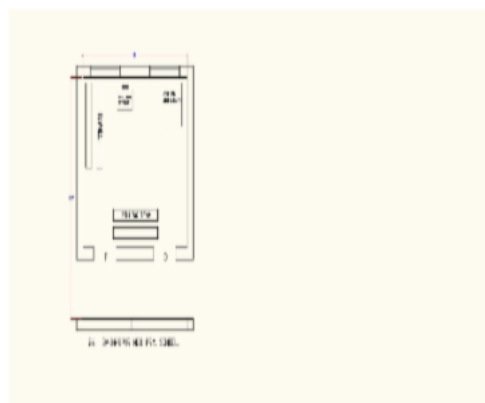

নির্বাচক নিবন্ধন আধিকারিকের স্বাক্ষর

Nazri Naksha

Google Map View

Polling Station Building Front View

Polling Station Front View

Cad View

Key MAP View

1	SEU1419969	নাম : মোঃ নূরসেলিম আলি পিতার নাম: আইনাকুল সেখ বাড়ির নং : n0035 বয়স : 29 লিঙ্গ : পুরুষ	ফটো উপলব্ধ	2	SEU1419977	নাম : মোঃ সারিফ হক পিতার নাম: আব্দুর রাকিব বাড়ির নং : n0052 বয়স : 30 লিঙ্গ : পুরুষ	ফটো উপলব্ধ	3	SEU1419985	নাম : ইসমেকা বিবি স্বামীর নাম: মোহাঃ জাসিম আক্তার বাড়ির নং : n0045 বয়স : 28 লিঙ্গ : মহিলা	ফটো উপলব্ধ
4	SEU1419993	নাম : মহঃ মাসিবার রহমান পিতার নাম: মোহসীন আলি বাড়ির নং : n0004 বয়স : 29 লিঙ্গ : পুরুষ	ফটো উপলব্ধ	5	SEU1420009	নাম : মহঃ রাফিকুল ইসলাম পিতার নাম: মহঃ কুদ্দুস সেখ বাড়ির নং : n0045 বয়স : 29 লিঙ্গ : পুরুষ	ফটো উপলব্ধ	6	SEU1420017	নাম : মোসাঃ সালিমা বিবি স্বামীর নাম: মতিউর রহমান বাড়ির নং : n0054 বয়স : 30 লিঙ্গ : মহিলা	ফটো উপলব্ধ
7	SEU1420041	নাম : ফিরোজ আহমেদ পিতার নাম: সামিউল সেখ বাড়ির নং : n0013 বয়স : 28 লিঙ্গ : পুরুষ	ফটো উপলব্ধ	8	SEU1420058	নাম : আহাদ সেখ পিতার নাম: ইলিয়াস সেখ বাড়ির নং : n0020 বয়স : 28 লিঙ্গ : পুরুষ	ফটো উপলব্ধ	9	SEU1470863	নাম : জুবের আলী পিতার নাম: জিল্লুর রহমান বাড়ির নং : n0021 বয়স : 29 লিঙ্গ : পুরুষ	ফটো উপলব্ধ
10	SEU1470889	নাম : সাদ্দাম হোসেন মায়ের নাম: মাহমুদা বাড়ির নং : n0012 বয়স : 32 লিঙ্গ : পুরুষ	ফটো উপলব্ধ	11	SEU1101161	নাম : সাইউব আলী পিতার নাম: সেখ আসরাফ আলী বাড়ির নং : n0008 বয়স : 37 লিঙ্গ : পুরুষ	ফটো উপলব্ধ	12	DLN0689687	নাম : কুতুবুদ্দিন পিতার নাম: ঠগুমুদ্দিন বাড়ির নং : n0009 বয়স : 56 লিঙ্গ : পুরুষ	ফটো উপলব্ধ
13	DLN0689695	নাম : সাহানারা বেওয়া স্বামীর নাম: আবদুল কারিম বাড়ির নং : n0009 বয়স : 58 লিঙ্গ : মহিলা	ফটো উপলব্ধ	14	SEU1215490	নাম : মোসাঃ উনুজ্জোলা বিবি স্বামীর নাম: সাফিদ আলম বাড়ির নং : n0009 বয়স : 30 লিঙ্গ : মহিলা	ফটো উপলব্ধ	15	DLN0690081	নাম : সামিউল পিতার নাম: বাউ বাড়ির নং : n0013 বয়স : 66 লিঙ্গ : পুরুষ	ফটো উপলব্ধ
16	DLN0690099	নাম : আসরাফন স্বামীর নাম: সামিউল বাড়ির নং : n0013 বয়স : 57 লিঙ্গ : মহিলা	ফটো উপলব্ধ	17	DLN2657559	নাম : সেখ এ বারেক পিতার নাম: বাউ বাড়ির নং : n0013 বয়স : 55 লিঙ্গ : পুরুষ	ফটো উপলব্ধ	18	DLN0690404	নাম : মাশুদা স্বামীর নাম: এজাজুল হক বাড়ির নং : n0016 বয়স : 58 লিঙ্গ : মহিলা	ফটো উপলব্ধ
19	WB/07/048/432108	নাম : সাহিদুল পিতার নাম: আজা বাড়ির নং : n0017 বয়স : 46 লিঙ্গ : পুরুষ	ফটো উপলব্ধ	20	SEU0368894	নাম : মহঃ হাজিকুল সেখ পিতার নাম: মহঃ আজা সেখ বাড়ির নং : n0017 বয়স : 37 লিঙ্গ : পুরুষ	ফটো উপলব্ধ	21	SEU0999326	নাম : লাবলী বিবি স্বামীর নাম: রাউফুল সেখ বাড়ির নং : n0019 বয়স : 35 লিঙ্গ : মহিলা	ফটো উপলব্ধ
22	DLN0690313	নাম : তুনজেমা স্বামীর নাম: ইলিয়াস বাড়ির নং : n0020 বয়স : 50 লিঙ্গ : মহিলা	ফটো উপলব্ধ	23	SEU2324465	নাম : মো মোমিনুল সেখ পিতার নাম: মো চাহিরুদ্দিন সেখ বাড়ির নং : n0020 বয়স : 52 লিঙ্গ : পুরুষ	ফটো উপলব্ধ	24	SEU1330430	নাম : মুক্তারা খাতুন(বিবি) স্বামীর নাম: আসগার আলী বাড়ির নং : n0021 বয়স : 30 লিঙ্গ : মহিলা	ফটো উপলব্ধ
25	SEU1215599	নাম : আকবর আলী পিতার নাম: সেনাউল সেখ বাড়ির নং : n0021 বয়স : 30 লিঙ্গ : পুরুষ	ফটো উপলব্ধ	26	SEU0785162	নাম : গোলাম মোস্তাফা পিতার নাম: আলি এস্তাব বাড়ির নং : n0022 বয়স : 41 লিঙ্গ : পুরুষ	ফটো উপলব্ধ	27	SEU1215466	নাম : মানসুবা বিবি স্বামীর নাম: গোলাম মোস্তাফা বাড়ির নং : n0022 বয়স : 36 লিঙ্গ : মহিলা	ফটো উপলব্ধ
28	DLN0690453	নাম : আয়েসা স্বামীর নাম: এস্তাব বাড়ির নং : n0022 বয়স : 73 লিঙ্গ : মহিলা	ফটো উপলব্ধ	29	SEU0112383	নাম : মোহাঃ হাসনুজ্জামান পিতার নাম: এস্তাব আলী বাড়ির নং : n0022 বয়স : 44 লিঙ্গ : পুরুষ	ফটো উপলব্ধ	30	DLN0689729	নাম : সেখ আব্দুল কুদ্দুস পিতার নাম: শামসুদ্দিন সেখ বাড়ির নং : n0023 বয়স : 73 লিঙ্গ : পুরুষ	ফটো উপলব্ধ