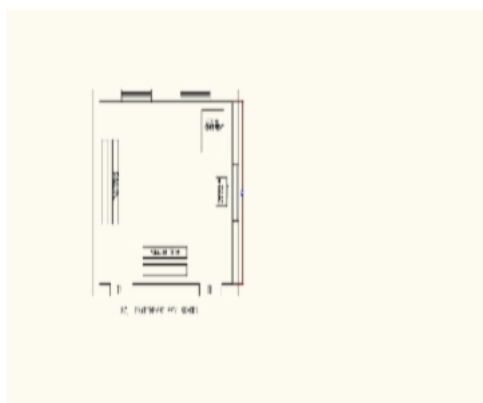

নির্বাচক নিবন্ধন আধিকারিকের স্বাক্ষর

Nazri Naksha

Google Map View

Polling Station Building Front View

Polling Station Front View

Cad View

Key MAP View

1 নাম : মোঃ মুরসালিম সেখ পিতার নাম: মোঃ মাংলু সেখ বাড়ির নং : n0003 বয়স : 32 লিঙ্গ : পুরুষ	SEU0999805 ফটো উপলব্ধ	2 নাম : নাউসাদ সেখ পিতার নাম: ছেছড বাড়ির নং : n0004 বয়স : 66 লিঙ্গ : পুরুষ	DLN1404714 ফটো উপলব্ধ	3 নাম : আলমিরা বিবি স্বামীর নাম: সাহিদুর সেখ বাড়ির নং : n0004 বয়স : 36 লিঙ্গ : মহিলা	SEU1000124 ফটো উপলব্ধ
4 নাম : হেনা বিবি স্বামীর নাম: আসাদুল্লাহ বাড়ির নং : n0019 বয়স : 46 লিঙ্গ : মহিলা	DLN2294239 ফটো উপলব্ধ	5 নাম : আনুয়ারুল হক পিতার নাম: মোঃ সোহরাব আলী বাড়ির নং : n0039 বয়স : 32 লিঙ্গ : পুরুষ	SEU1101724 ফটো উপলব্ধ	6 নাম : সুরাতন স্বামীর নাম: নুরকাজি বাড়ির নং : n0056 বয়স : 80 লিঙ্গ : মহিলা	WB/07/048/438270 ফটো উপলব্ধ
7 নাম : মোঃ মাইনুল হক পিতার নাম: নুরাদ্দিন বাড়ির নং : n0056 বয়স : 37 লিঙ্গ : পুরুষ	SEU0785733 ফটো উপলব্ধ	8 নাম : মোঃ মিনাতুল্লাহ সেখ পিতার নাম: নুরাদ্দিন সেখ বাড়ির নং : n0056 বয়স : 37 লিঙ্গ : পুরুষ	SEU0785717 ফটো উপলব্ধ	9 নাম : মিনারুল হক পিতার নাম: নুরাদ্দিন সেখ বাড়ির নং : n0056 বয়স : 31 লিঙ্গ : পুরুষ	SEU1331099 ফটো উপলব্ধ
10 নাম : মাসির সেখ পিতার নাম: ফাউদার বাড়ির নং : n0058 বয়স : 66 লিঙ্গ : পুরুষ	DLN0701359 ফটো উপলব্ধ	11 নাম : ককিয়া স্বামীর নাম: মাসির বাড়ির নং : n0058 বয়স : 61 লিঙ্গ : মহিলা	WB/07/048/438246 ফটো উপলব্ধ	12 নাম : সেখ নাসরু পিতার নাম: ফাউদার বাড়ির নং : n0059 বয়স : 71 লিঙ্গ : পুরুষ	DLN2659175 ফটো উপলব্ধ
13 নাম : মাসতুরি বিবি স্বামীর নাম: নাসরু বাড়ির নং : n0059 বয়স : 66 লিঙ্গ : মহিলা	DLN0701128 ফটো উপলব্ধ	14 নাম : মোহঃ রাজু সেখ পিতার নাম: নাসরু সেখ বাড়ির নং : n0059 বয়স : 44 লিঙ্গ : পুরুষ	DLN2659183 ফটো উপলব্ধ	15 নাম : আকলিমা বিবি স্বামীর নাম: আলম সেখ বাড়ির নং : n0059 বয়স : 35 লিঙ্গ : মহিলা	SEU1000058 ফটো উপলব্ধ
16 নাম : মোসাঃ রেজিনা বিবি স্বামীর নাম: মোহঃ রাজু সেখ বাড়ির নং : n0059 বয়স : 37 লিঙ্গ : মহিলা	DLN3122280 ফটো উপলব্ধ	17 নাম : উম্মে সালমা স্বামীর নাম: আলিমুদ্দিন সেখ বাড়ির নং : n0062 বয়স : 33 লিঙ্গ : মহিলা	SEU1330919 ফটো উপলব্ধ	18 নাম : মাহাজুরা স্বামীর নাম: কেতাবুদ্দিন বাড়ির নং : n0063 বয়স : 62 লিঙ্গ : মহিলা	DLN0699991 ফটো উপলব্ধ
19 নাম : আলি হোসেন পিতার নাম: হারুন রসিদ বাড়ির নং : n0038 বয়স : 67 লিঙ্গ : পুরুষ	WB/07/048/438023 ফটো উপলব্ধ	20 নাম : মিজানুর রহমান পিতার নাম: আলি হোসেন বাড়ির নং : n0038 বয়স : 37 লিঙ্গ : পুরুষ	DLN3122462 ফটো উপলব্ধ	21 নাম : মোহা সোহরাব আলী পিতার নাম: হারুন রসিদ বাড়ির নং : n0039 বয়স : 54 লিঙ্গ : পুরুষ	DLN0701672 ফটো উপলব্ধ
22 নাম : নাশিমা বিবি স্বামীর নাম: মোহা সোহরাব আলি বাড়ির নং : n0039 বয়স : 56 লিঙ্গ : মহিলা	DLN0701680 ফটো উপলব্ধ	23 নাম : জাহেদুর সেখ পিতার নাম: আব্দুর রাজ্জাক বাড়ির নং : n0045 বয়স : 36 লিঙ্গ : পুরুষ	SEU0999797 ফটো উপলব্ধ	24 নাম : নাসতারা বিবি স্বামীর নাম: জাহেদুর সেখ বাড়ির নং : বাড় দালাল পারা বয়স : 32 লিঙ্গ : মহিলা	SEU1215961 ফটো উপলব্ধ
25 নাম : তৌফিক সেখ মায়ের নাম: জাকেরা বেওয়া বাড়ির নং : n0045 বয়স : 31 লিঙ্গ : পুরুষ	SEU1215946 ফটো উপলব্ধ	26 নাম : মুসবারী খাতুন স্বামীর নাম: হাইদার সেখ বাড়ির নং : n0046 বয়স : 36 লিঙ্গ : মহিলা	SEU0785691 ফটো উপলব্ধ	27 নাম : মতিউর রহমান পিতার নাম: মাজিবুল সেখ বাড়ির নং : n0047 বয়স : 36 লিঙ্গ : পুরুষ	SEU0999854 ফটো উপলব্ধ
28 নাম : সাবিরুল হক পিতার নাম: আব্দুর রসিদ বাড়ির নং : n0048 বয়স : 35 লিঙ্গ : পুরুষ	SEU1216076 ফটো উপলব্ধ	29 নাম : আঞ্জুরা স্বামীর নাম: রুম্মার বাড়ির নং : n0051 বয়স : 65 লিঙ্গ : মহিলা	DLN0700575 ফটো উপলব্ধ	30 নাম : সাবিরুল ইসলাম পিতার নাম: মোফি সেখ বাড়ির নং : n0052 বয়স : 37 লিঙ্গ : পুরুষ	SEU0785709 ফটো উপলব্ধ