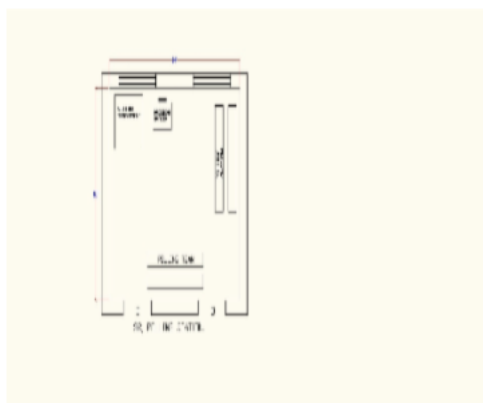

নির্বাচক নিবন্ধন আধিকারিকের স্বাক্ষর

Nazri Naksha

Google Map View

Polling Station Building Front View

Polling Station Front View

Cad View

Key MAP View

1 নাম : হাসমিন বানু স্বামীর নাম: মোঃ জাকির হোসেন বাড়ির নং : n0018 বয়স : 45 লিঙ্গ : মহিলা	DLN2655207 ফটো উপলব্ধ	2 নাম : ফিরোজ আহমেদ পিতার নাম: মোঃ সাফিউল্লাহ বাড়ির নং : n0020 বয়স : 45 লিঙ্গ : পুরুষ	DLN2655223 ফটো উপলব্ধ	3 নাম : মুসলিম পিতার নাম: কারজাবান বাড়ির নং : n0023 বয়স : 33 লিঙ্গ : পুরুষ	SEU1000330 ফটো উপলব্ধ
4 নাম : সেমালি খাতুন স্বামীর নাম: মুসলিম বাড়ির নং : n0023 বয়স : 29 লিঙ্গ : মহিলা	SEU1331271 ফটো উপলব্ধ	5 নাম : নুরন নেহার স্বামীর নাম: মোহাঃ আকবর হোসেন বাড়ির নং : n0029 বয়স : 33 লিঙ্গ : মহিলা	SEU1216605 ফটো উপলব্ধ	6 নাম : মাইনুরা বিবি স্বামীর নাম: মোহা গোলাব হোসেন বাড়ির নং : n0032 বয়স : 46 লিঙ্গ : মহিলা	DLN2655231 ফটো উপলব্ধ
7 নাম : রাজিবা বিবি স্বামীর নাম: একতারুল সেখ বাড়ির নং : n0032 বয়স : 35 লিঙ্গ : মহিলা	SEU1000397 ফটো উপলব্ধ	8 নাম : মাহিদুর পিতার নাম: রিয়াজুদ্দিন বাড়ির নং : n0033 বয়স : 46 লিঙ্গ : পুরুষ	WB/07/048/429127 ফটো উপলব্ধ	9 নাম : সালেহা স্বামীর নাম: মাহিদুর বাড়ির নং : n0033 বয়স : 43 লিঙ্গ : মহিলা	DLN2655181 ফটো উপলব্ধ
10 নাম : জুলি বিবি স্বামীর নাম: জিয়াউল হক বাড়ির নং : n0034 বয়স : 33 লিঙ্গ : মহিলা	SEU1216522 ফটো উপলব্ধ	11 নাম : মোঃ জাহাঙ্গির আলম পিতার নাম: মোঃ সাফিজুল সেখ বাড়ির নং : n0043 বয়স : 31 লিঙ্গ : পুরুষ	SEU1331214 ফটো উপলব্ধ	12 নাম : রাবিনা বিবি স্বামীর নাম: মোঃ লতিফুর রহমান বাড়ির নং : n0043 বয়স : 30 লিঙ্গ : মহিলা	SEU1331263 ফটো উপলব্ধ
13 নাম : মোঃ আয়াতুল্লাহ বিশ্বাস পিতার নাম: আলি বিশ্বাস বাড়ির নং : n0001 বয়স : 31 লিঙ্গ : পুরুষ	SEU1000280 ফটো উপলব্ধ	14 নাম : সাইদা বিবি স্বামীর নাম: সারিউল ইসলাম বাড়ির নং : n0003 বয়স : 31 লিঙ্গ : মহিলা	SEU1102193 ফটো উপলব্ধ	15 নাম : আজমিনা বিবি স্বামীর নাম: আজাদ আলী বাড়ির নং : n0003 বয়স : 32 লিঙ্গ : মহিলা	SEU1331255 ফটো উপলব্ধ
16 নাম : মোহাঃ আব্দুল হালিম পিতার নাম: মোহাঃ আব্দুল মাতিন বাড়ির নং : n0042 বয়স : 37 লিঙ্গ : পুরুষ	SEU0369454 ফটো উপলব্ধ	17 নাম : আশরাফুল্লেশা স্বামীর নাম: ফিরোজ আহমেদ বাড়ির নং : n0045 বয়স : 40 লিঙ্গ : মহিলা	DLN3047214 ফটো উপলব্ধ	18 নাম : সাহিমা সুলতানা পিতার নাম: মহঃ জিয়াউল হক বাড়ির নং : 0015 বয়স : 27 লিঙ্গ : মহিলা	SEU1503978 ফটো উপলব্ধ
19 নাম : আজিমা খাতুন স্বামীর নাম: মো সাদেকুল হক বাড়ির নং : n0244 বয়স : 27 লিঙ্গ : মহিলা	SEU1635978 ফটো উপলব্ধ	20 নাম : আব্দুল আল আমিন পিতার নাম: আরফাত সেখ বাড়ির নং : n0246 বয়স : 26 লিঙ্গ : পুরুষ	SEU1630102 ফটো উপলব্ধ	21 নাম : সুলতানা বেগম স্বামীর নাম: মোহা আয়াতুল্লাহ বিশ্বাস বাড়ির নং : N001 বয়স : 26 লিঙ্গ : মহিলা	SEU1584960 ফটো উপলব্ধ
22 নাম : লুতফা বিবি স্বামীর নাম: মো তুখরেজুল সেখ বাড়ির নং : n0018 বয়স : 50 লিঙ্গ : মহিলা	DLN0683318 ফটো উপলব্ধ	23 নাম : আলিফা বিবি স্বামীর নাম: মোঃ গোলাম মোস্তাফা বাড়ির নং : n0024 বয়স : 36 লিঙ্গ : মহিলা	SEU0786020 ফটো উপলব্ধ	24 নাম : মোসাঃ সালিনা খাতুন স্বামীর নাম: মাসিদুর রহমান বাড়ির নং : n0008 বয়স : 33 লিঙ্গ : মহিলা	SEU1420363 ফটো উপলব্ধ
25 নাম : এসরাউল হক পিতার নাম: ফাজলুর রহমান বাড়ির নং : n0029 বয়স : 62 লিঙ্গ : পুরুষ	WB/07/048/429748 ফটো উপলব্ধ	26 নাম : নাসরিন খাতুন পিতার নাম: সায়েদুল সেখ বাড়ির নং : n0013 বয়স : 31 লিঙ্গ : মহিলা	SEU1715267 ফটো উপলব্ধ	27 নাম : মুস্তারি খাতুন স্বামীর নাম: রাজু সেখ বাড়ির নং : এন0120 বয়স : 25 লিঙ্গ : মহিলা	SEU1720085 ফটো উপলব্ধ
28 নাম : আব্দুল সিদ্দিক পিতার নাম: আতাবুদ্দিন বাড়ির নং : N0011 বয়স : 25 লিঙ্গ : পুরুষ	SEU1727981 ফটো উপলব্ধ	29 নাম : ইসমাইল হক পিতার নাম: আজিজুর রহমান বাড়ির নং : n0010 বয়স : 50 লিঙ্গ : পুরুষ	DLN0682567 ফটো উপলব্ধ	30 নাম : মোঃ সাদিদুল ইসলাম পিতার নাম: আব্দুল বারেক বাড়ির নং : n0008 বয়স : 34 লিঙ্গ : পুরুষ	SEU1000322 ফটো উপলব্ধ