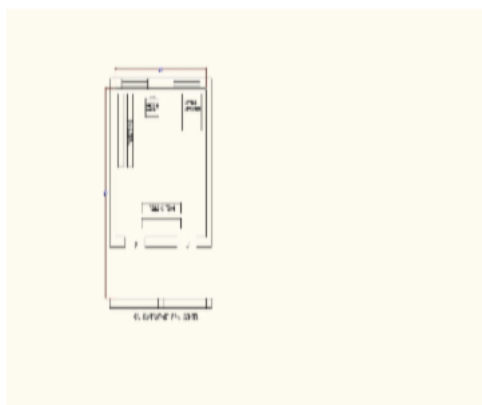

নির্বাচক নিবন্ধন আধিকারিকের স্বাক্ষর

Nazri Naksha

Google Map View

Polling Station Building Front View

Polling Station Front View

Cad View

Key MAP View

1 নাম : সামিমা খাতুন স্বামীর নাম: মোঃ কালিমুল্লাহ হক বাড়ির নং : N0080 বয়স : 29 লিঙ্গ : মহিলা	SEU1420355 ফটো উপলব্ধ	2 নাম : মাসিদুর পিতার নাম: এমাজুদ্দিন বাড়ির নং : n0001 বয়স : 48 লিঙ্গ : পুরুষ	DLN2292720 ফটো উপলব্ধ	3 নাম : লালমন স্বামীর নাম: অহিদ বাড়ির নং : n0004 বয়স : 74 লিঙ্গ : মহিলা	SEU0115501 ফটো উপলব্ধ
4 নাম : তাইমুল হক পিতার নাম: সহিদ বাড়ির নং : n0105 বয়স : 45 লিঙ্গ : পুরুষ	DLN2293124 ফটো উপলব্ধ	5 নাম : নাসরুল্লাহ বাবর পিতার নাম: সাফিজুল বাড়ির নং : n0006 বয়স : 31 লিঙ্গ : পুরুষ	SEU1218270 ফটো উপলব্ধ	6 নাম : মোসাঃ সাবিনা খাতুন পিতার নাম: নাজার সেখ বাড়ির নং : n0176 বয়স : 30 লিঙ্গ : মহিলা	SEU1331925 ফটো উপলব্ধ
7 নাম : মোসাঃ হাসিনুর খাতুন স্বামীর নাম: মোঃ জামিল আখতার বাড়ির নং : n0126 বয়স : 30 লিঙ্গ : মহিলা	SEU1218577 ফটো উপলব্ধ	8 নাম : মোসাঃ সায়রা বানু স্বামীর নাম: এসারুদ্দিন সেখ বাড়ির নং : n0080 বয়স : 32 লিঙ্গ : মহিলা	SEU1420843 ফটো উপলব্ধ	9 নাম : মোহা হাজিকুল সেখ পিতার নাম: জলিল সেখ বাড়ির নং : n0163 বয়স : 29 লিঙ্গ : পুরুষ	SEU1331982 ফটো উপলব্ধ
10 নাম : সালামা স্বামীর নাম: নাউশাদ বাড়ির নং : n0164 বয়স : 61 লিঙ্গ : মহিলা	DLN0698118 ফটো উপলব্ধ	11 নাম : মোঃ আজমাইল পিতার নাম: বাবিউল বাড়ির নং : n0165 বয়স : 38 লিঙ্গ : পুরুষ	SEU0115527 ফটো উপলব্ধ	12 নাম : সয়নারা বিবি স্বামীর নাম: আব্দুল হামিদ বাড়ির নং : n0169 বয়স : 35 লিঙ্গ : মহিলা	SEU1000439 ফটো উপলব্ধ
13 নাম : হাসিবা খাতুন স্বামীর নাম: আবুল হাসান বাড়ির নং : n0169 বয়স : 32 লিঙ্গ : মহিলা	SEU1103308 ফটো উপলব্ধ	14 নাম : মোঃ লুৎফুর রহমান পিতার নাম: জালিমুদ্দিন সেখ বাড়ির নং : n0172 বয়স : 35 লিঙ্গ : পুরুষ	SEU0786913 ফটো উপলব্ধ	15 নাম : নজিবুর পিতার নাম: তামিজ খান বাড়ির নং : n0186 বয়স : 37 লিঙ্গ : পুরুষ	DLN2656189 ফটো উপলব্ধ
16 নাম : নুরুল ইসলাম পিতার নাম: সারজাহান সেখ বাড়ির নং : n0189 বয়স : 40 লিঙ্গ : পুরুষ	DLN2936854 ফটো উপলব্ধ	17 নাম : রুবেল পিতার নাম: বেলাল বাড়ির নং : n0190 বয়স : 31 লিঙ্গ : পুরুষ	SEU1103035 ফটো উপলব্ধ	18 নাম : তাসলিমা স্বামীর নাম: আবুল বাড়ির নং : n0192 বয়স : 57 লিঙ্গ : মহিলা	CKS2114718 ফটো উপলব্ধ
19 নাম : ফনী রবিদাস পিতার নাম: গুদরী রবিদাস বাড়ির নং : n0079 বয়স : 54 লিঙ্গ : পুরুষ	DLN0699082 ফটো উপলব্ধ	20 নাম : নিতাই রবিদাস পিতার নাম: বিদু রবিদাস বাড়ির নং : n0080 বয়স : 59 লিঙ্গ : পুরুষ	DLN0699116 ফটো উপলব্ধ	21 নাম : অমিত রবিদাস পিতার নাম: নিতাই রবিদাস বাড়ির নং : n0080 বয়স : 33 লিঙ্গ : পুরুষ	SEU1103225 ফটো উপলব্ধ
22 নাম : জিতেন রবিদাস পিতার নাম: গৌড় রবিদাস বাড়ির নং : বাখরপুর বয়স : 38 লিঙ্গ : পুরুষ	DLN2770626 ফটো উপলব্ধ	23 নাম : বর্না রবিদাস স্বামীর নাম: জিতেন রবিদাস বাড়ির নং : n0080 বয়স : 31 লিঙ্গ : মহিলা	SEU1103399 ফটো উপলব্ধ	24 নাম : গোবিন্দ রবিদাস পিতার নাম: গৌর রবিদাস বাড়ির নং : n0080 বয়স : 32 লিঙ্গ : পুরুষ	SEU1331909 ফটো উপলব্ধ
25 নাম : কবিতা রবিদাস স্বামীর নাম: গোপাল রবিদাস বাড়ির নং : n0080 বয়স : 33 লিঙ্গ : মহিলা	SEU1103415 ফটো উপলব্ধ	26 নাম : অলোকা রবিদাস স্বামীর নাম: বাসুদেব রবিদাস বাড়ির নং : n0083 বয়স : 30 লিঙ্গ : মহিলা	SEU1218304 ফটো উপলব্ধ	27 নাম : পিন্ধী রবিদাস স্বামীর নাম: সিতেশ রবিদাস বাড়ির নং : n0083 বয়স : 38 লিঙ্গ : মহিলা	DLN2936672 ফটো উপলব্ধ
28 নাম : জাম্মার বিবি স্বামীর নাম: নাজার সেখ বাড়ির নং : n0171 বয়স : 69 লিঙ্গ : মহিলা	DLN2656262 ফটো উপলব্ধ	29 নাম : মোঃ কারিম সেখ পিতার নাম: মোঃ সিটু সেখ বাড়ির নং : n0043 বয়স : 32 লিঙ্গ : পুরুষ	SEU1218254 ফটো উপলব্ধ	30 নাম : মোসাঃ কারিমা খাতুন পিতার নাম: মোঃ সিটু সেখ বাড়ির নং : n0043 বয়স : 30 লিঙ্গ : মহিলা	SEU1218403 ফটো উপলব্ধ