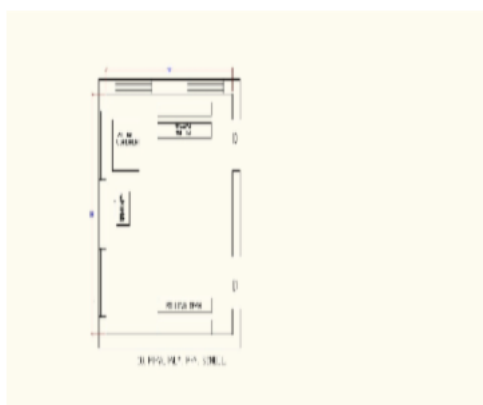

নির্বাচক নিবন্ধন আধিকারিকের স্বাক্ষর

Nazri Naksha

Google Map View

Polling Station Building Front View

Polling Station Front View

Cad View

Key MAP View

1 নাম : সালেহা আলী পিতার নাম : কাসেম আলী বাড়ির নং : n0074 বয়স : 29 লিঙ্গ : মহিলা	SEU1297092 ফটো উপলব্ধ	2 নাম : মোসাঃ সুবেরা খাতুন পিতার নাম : কাসেম সেখ বাড়ির নং : n0074 বয়স : 36 লিঙ্গ : মহিলা	SEU1068261 ফটো উপলব্ধ	3 নাম : মোহাঃ মরহুম আলী পিতার নাম : মোহাঃ নৌসাদ আলী বাড়ির নং : n0032 বয়স : 32 লিঙ্গ : পুরুষ	SEU0348359 ফটো উপলব্ধ
4 নাম : মোহসেনা বিবি স্বামীর নাম : মোহা. জাকির হোসেন বাড়ির নং : n0030 বয়স : 35 লিঙ্গ : মহিলা	SEU0874370 ফটো উপলব্ধ	5 নাম : সাহাদাত হোসেন পিতার নাম : লাকিমুদ্দিন বাড়ির নং : n0030 বয়স : 33 লিঙ্গ : পুরুষ	SEU0874552 ফটো উপলব্ধ	6 নাম : সুলেখা স্বামীর নাম : লাকিমুদ্দিন বাড়ির নং : n0030 বয়স : 59 লিঙ্গ : মহিলা	DLN0353433 ফটো উপলব্ধ
7 নাম : মোসাঃ কুবেরা বিবি স্বামীর নাম : মোঃ হাজিকুল নাদাব বাড়ির নং : 138 বয়স : 36 লিঙ্গ : মহিলা	SEU0348060 ফটো উপলব্ধ	8 নাম : মোহাঃ হাজিকুল নাদাব পিতার নাম : নুর মহাম্মাদ নাদাব বাড়ির নং : n0029 বয়স : 38 লিঙ্গ : পুরুষ	DLN3005436 ফটো উপলব্ধ	9 নাম : মোসাঃ শেহীনা বিবি স্বামীর নাম : মোহাঃ মতিউর রহমান বাড়ির নং : n0027 বয়স : 33 লিঙ্গ : মহিলা	SEU0738088 ফটো উপলব্ধ
10 নাম : মোসাঃ কুবেরা বিবি স্বামীর নাম : মোহাঃ মোশারফ হোসেন বাড়ির নং : n0027 বয়স : 39 লিঙ্গ : মহিলা	SEU0012179 ফটো উপলব্ধ	11 নাম : মোহাঃ ইশাক হান্না পিতার নাম : মোহাঃ সালিমুদ্দিন বাড়ির নং : 125 বয়স : 32 লিঙ্গ : পুরুষ	SEU0348086 ফটো উপলব্ধ	12 নাম : সাবিনা আজমিনা পিতার নাম : মোঃ সালিমুদ্দিন বাড়ির নং : n0021 বয়স : 33 লিঙ্গ : মহিলা	SEU1068253 ফটো উপলব্ধ
13 নাম : সেন্ট্রা নাদাব পিতার নাম : হেলু নাদাব বাড়ির নং : n0020 বয়স : 30 লিঙ্গ : পুরুষ	SEU0874750 ফটো উপলব্ধ	14 নাম : বাবু নাদাব পিতার নাম : হেলু নাদাব বাড়ির নং : n0020 বয়স : 30 লিঙ্গ : পুরুষ	SEU0012039 ফটো উপলব্ধ	15 নাম : মোহাঃ সাইব আলী পিতার নাম : নুর আলাম বাড়ির নং : n0019 বয়স : 30 লিঙ্গ : পুরুষ	SEU1297076 ফটো উপলব্ধ
16 নাম : জুলফেরা স্বামীর নাম : নুরআলাম বাড়ির নং : n0019 বয়স : 49 লিঙ্গ : মহিলা	DLN0354027 ফটো উপলব্ধ	17 নাম : সাজেনুর স্বামীর নাম : আনুয়ার বাড়ির নং : n0018 বয়স : 51 লিঙ্গ : মহিলা	DLN0352518 ফটো উপলব্ধ	18 নাম : মোসাঃ রুবি খাতুন পিতার নাম : কাসেম সেখ বাড়ির নং : n0074 বয়স : 40 লিঙ্গ : মহিলা	SEU0011973 ফটো উপলব্ধ
19 নাম : বিবি জানেফা স্বামীর নাম : কাসেম বাড়ির নং : n0074 বয়স : 63 লিঙ্গ : মহিলা	DLN0353862 ফটো উপলব্ধ	20 নাম : সেখ কাসেম পিতার নাম : রাইজু বাড়ির নং : n0074 বয়স : 67 লিঙ্গ : পুরুষ	DLN0353847 ফটো উপলব্ধ	21 নাম : খাতুন মীরা পিতার নাম : নজো বাড়ির নং : n0073 বয়স : 51 লিঙ্গ : মহিলা	DLN0354514 ফটো উপলব্ধ
22 নাম : মোসাঃ তুলি খাতুন (বিবি) স্বামীর নাম : সমিউদ্দিন সেখ বাড়ির নং : n0073 বয়স : 40 লিঙ্গ : মহিলা	SEU0738377 ফটো উপলব্ধ	23 নাম : সমিউদ্দিন সেখ পিতার নাম : নজো বাড়ির নং : n0073 বয়স : 53 লিঙ্গ : পুরুষ	DLN2860641 ফটো উপলব্ধ	24 নাম : বিবি উলসারা স্বামীর নাম : মাজিবাবর বাড়ির নং : n0073 বয়স : 57 লিঙ্গ : মহিলা	DLN0354506 ফটো উপলব্ধ
25 নাম : মাজিবাবর পিতার নাম : নজো বাড়ির নং : n0073 বয়স : 63 লিঙ্গ : পুরুষ	DLN0354498 ফটো উপলব্ধ	26 নাম : নুর সেলিম পিতার নাম : আজিদ সেখ বাড়ির নং : n0072 বয়স : 33 লিঙ্গ : পুরুষ	SEU1177393 ফটো উপলব্ধ	27 নাম : নুরেফা বিবি স্বামীর নাম : আলিউল সেখ বাড়ির নং : n0072 বয়স : 39 লিঙ্গ : মহিলা	SEU0011221 ফটো উপলব্ধ
28 নাম : সাবানা ইফ্রাহিম স্বামীর নাম : মোহাঃ আতিউল সেখ বাড়ির নং : n0072 বয়স : 30 লিঙ্গ : মহিলা	SEU1177203 ফটো উপলব্ধ	29 নাম : আলিউল সেখ পিতার নাম : অজিত সেখ বাড়ির নং : n0072 বয়স : 47 লিঙ্গ : পুরুষ	DLN2511665 ফটো উপলব্ধ	30 নাম : আলাউদ্দিন পিতার নাম : জবেদ বাড়ির নং : n0072 বয়স : 54 লিঙ্গ : পুরুষ	DLN0352047 ফটো উপলব্ধ