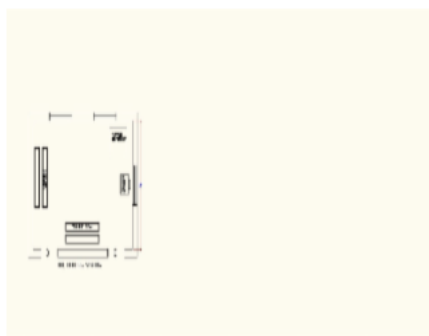

নির্বাচক নিবন্ধন আধিকারিকের স্বাক্ষর

Nazri Naksha

Google Map View

Polling Station Building Front View

Polling Station Front View

Cad View

Key MAP View

1 নাম : আমনুর বিবি স্বামীর নাম: সেতাইল বাড়ির নং : এন0172 বয়স : 47 লিঙ্গ : মহিলা	DLN1552231 ফটো উপলব্ধ	2 নাম : ইব্রাহীম সেখ পিতার নাম: বিষ্ণু মোস্তফা বাড়ির নং : n0206 বয়স : 30 লিঙ্গ : পুরুষ	SEU1227362 ফটো উপলব্ধ	3 নাম : ইব্রাহীম সেখ পিতার নাম: বিষ্ণু সেখ বাড়ির নং : n0207 বয়স : 38 লিঙ্গ : পুরুষ	SEU1007954 ফটো উপলব্ধ
4 নাম : মইনুদ্দিন খাঁন পিতার নাম: জাহির খাঁন বাড়ির নং : n0208 বয়স : 51 লিঙ্গ : পুরুষ	DLN2696219 ফটো উপলব্ধ	5 নাম : ডলি বিবি স্বামীর নাম: সামিম খাঁ বাড়ির নং : n0208 বয়স : 40 লিঙ্গ : মহিলা	DLN2325918 ফটো উপলব্ধ	6 নাম : শকরুল আলি পিতার নাম: সাবুল সেখ বাড়ির নং : n0210 বয়স : 28 লিঙ্গ : পুরুষ	DLN3049806 ফটো উপলব্ধ
7 নাম : মোঃ আব্দুল্লাহ সেখ পিতার নাম: মোঃ আব্দুল রসিদ সেখ বাড়ির নং : n0213 বয়স : 45 লিঙ্গ : পুরুষ	DLN2777951 ফটো উপলব্ধ	8 নাম : কালিমুল্লাহ মায়ের নাম: রাউশোন বাড়ির নং : n0213 বয়স : 40 লিঙ্গ : পুরুষ	SEU0726125 ফটো উপলব্ধ	9 নাম : তাসলিমা বিবি স্বামীর নাম: কালিমুল্লাহ বাড়ির নং : n0213 বয়স : 38 লিঙ্গ : মহিলা	SEU1110543 ফটো উপলব্ধ
10 নাম : রাজু মায়ের নাম: মাইনুল সেখ বাড়ির নং : n0205 বয়স : 29 লিঙ্গ : পুরুষ	SEU1425719 ফটো উপলব্ধ	11 নাম : মোহাঃ মাসুদ আলম পিতার নাম: মোহাঃ জাকের আলি বাড়ির নং : n0109 বয়স : 28 লিঙ্গ : পুরুষ	SEU1425750 ফটো উপলব্ধ	12 নাম : সানজিত হরিজন পিতার নাম: গোপাল হরিজন বাড়ির নং : n0184 বয়স : 31 লিঙ্গ : পুরুষ	SEU1425768 ফটো উপলব্ধ
13 নাম : মোমেনুল সেখ মায়ের নাম: মুরজেদা বাড়ির নং : n0088 বয়স : 31 লিঙ্গ : পুরুষ	SEU1425776 ফটো উপলব্ধ	14 নাম : সায়েম সেখ পিতার নাম: মাইদুর সেখ বাড়ির নং : n0094 বয়স : 28 লিঙ্গ : পুরুষ	SEU1425784 ফটো উপলব্ধ	15 নাম : সেবিনা বিবি স্বামীর নাম: আবু কালাম খাঁন বাড়ির নং : n0070 বয়স : 28 লিঙ্গ : মহিলা	SEU1425859 ফটো উপলব্ধ
16 নাম : মোকিমুদ্দিন পিতার নাম: মুনজুর খাঁন বাড়ির নং : n0187 বয়স : 30 লিঙ্গ : পুরুষ	SEU1425867 ফটো উপলব্ধ	17 নাম : রাবিউল ইসলাম পিতার নাম: সামশুল সেখ বাড়ির নং : n0011 বয়স : 34 লিঙ্গ : পুরুষ	SEU1425875 ফটো উপলব্ধ	18 নাম : মহিদুর পিতার নাম: সায়েদ সেখ বাড়ির নং : n0030 বয়স : 28 লিঙ্গ : পুরুষ	SEU1425883 ফটো উপলব্ধ
19 নাম : মোসাঃ কলিয়ারাতুল (বিবি) স্বামীর নাম: মোকাদ্দার বাড়ির নং : n0014 বয়স : 29 লিঙ্গ : মহিলা	SEU1425909 ফটো উপলব্ধ	20 নাম : সাদ্দাম হোসেন পিতার নাম: রিয়াজুল বাড়ির নং : n0103 বয়স : 28 লিঙ্গ : পুরুষ	SEU1425933 ফটো উপলব্ধ	21 নাম : জাহেদা বিবি স্বামীর নাম: আব্দুল আলিম বাড়ির নং : n0011 বয়স : 28 লিঙ্গ : মহিলা	SEU1425941 ফটো উপলব্ধ
22 নাম : সাবিনা ইয়াসমিন স্বামীর নাম: সাফিক খাঁন বাড়ির নং : n0072 বয়স : 29 লিঙ্গ : মহিলা	SEU1425990 ফটো উপলব্ধ	23 নাম : হামিদুর রহমান পিতার নাম: মোঃ সাজিরুদ্দিন বাড়ির নং : n0173 বয়স : 30 লিঙ্গ : পুরুষ	SEU1426006 ফটো উপলব্ধ	24 নাম : আজিজা বানু স্বামীর নাম: মোঃ সাফিক আলি বাড়ির নং : n0160 বয়স : 28 লিঙ্গ : মহিলা	SEU1425636 ফটো উপলব্ধ
25 নাম : ফারানা বিবি স্বামীর নাম: আজমাইল সেখ বাড়ির নং : n0217 বয়স : 29 লিঙ্গ : মহিলা	SEU1472851 ফটো উপলব্ধ	26 নাম : মোঃ অব্বেদুল্লাহ সেখ পিতার নাম: মোঃ সারিফুল সেখ বাড়ির নং : n0099 বয়স : 28 লিঙ্গ : পুরুষ	SEU1472869 ফটো উপলব্ধ	27 নাম : সাদেক সেখ পিতার নাম: সেখ রসিদ বাড়ির নং : n0213 বয়স : 38 লিঙ্গ : পুরুষ	DLN3049616 ফটো উপলব্ধ
28 নাম : মোঃ মুসলেউল হক পিতার নাম: মোঃ রোসিদ সেখ বাড়ির নং : n0213 বয়স : 32 লিঙ্গ : পুরুষ	SEU1227255 ফটো উপলব্ধ	29 নাম : মাঞ্জার কাজী পিতার নাম: উত্তম বাড়ির নং : n0230 বয়স : 58 লিঙ্গ : পুরুষ	DLN2934354 ফটো উপলব্ধ	30 নাম : আকবার কাজী পিতার নাম: মাঞ্জার কাজী বাড়ির নং : n0230 বয়স : 30 লিঙ্গ : পুরুষ	SEU1227735 ফটো উপলব্ধ