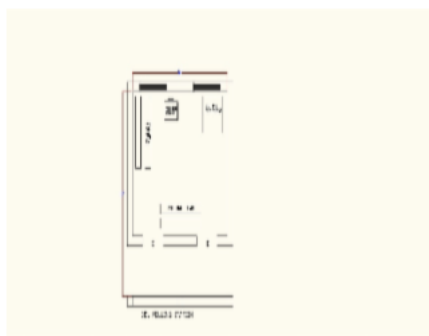

নির্বাচক নিবন্ধন আধিকারিকের স্বাক্ষর

Nazri Naksha

Google Map View

Polling Station Building Front View

Polling Station Front View

Cad View

Key MAP View

1 নাম : মোসাঃ সাহেরা বিবি স্বামীর নাম : মোঃ জাফরুল্লাহ হক বাড়ির নং : n0071 বয়স : 53 লিঙ্গ : মহিলা ফটো উপলব্ধ	WB/07/048/504357	2 নাম : আজমিরা খাতুন স্বামীর নাম : মোহাঃ জয়নুল ইসলাম বাড়ির নং : n0035 বয়স : 43 লিঙ্গ : মহিলা ফটো উপলব্ধ	DLN2698363	3 নাম : মোঃ রেনাউল সেখ পিতার নাম : মোঃ মুরসেদ সেখ বাড়ির নং : n0138 বয়স : 44 লিঙ্গ : পুরুষ ফটো উপলব্ধ	DLN2698751
4 নাম : মোঃ আমাজ হোসেন পিতার নাম : মোঃ মাহিজুল সেখ বাড়ির নং : n0007 বয়স : 30 লিঙ্গ : পুরুষ ফটো উপলব্ধ	SEU1428077	5 নাম : লুসি বিবি স্বামীর নাম : মুক্তাদুল হক বাড়ির নং : n0063 বয়স : 30 লিঙ্গ : মহিলা ফটো উপলব্ধ	SEU1428119	6 নাম : এতিমা খাতুন স্বামীর নাম : সাঈদুল হক বাড়ির নং : n0112 বয়স : 30 লিঙ্গ : মহিলা ফটো উপলব্ধ	SEU1428127
7 নাম : সারজিনা বিবি স্বামীর নাম : রেজাউল সেখ বাড়ির নং : n0194 বয়স : 32 লিঙ্গ : মহিলা ফটো উপলব্ধ	SEU1428135	8 নাম : এয়ান জেব্বা খাতুন স্বামীর নাম : আব্দুস সালাম বাড়ির নং : n0085 বয়স : 29 লিঙ্গ : মহিলা ফটো উপলব্ধ	SEU1428168	9 নাম : নাবিউল সেখ পিতার নাম : মাস্ট সেখ বাড়ির নং : n0168 বয়স : 30 লিঙ্গ : পুরুষ ফটো উপলব্ধ	SEU1428176
10 নাম : আজিবুল পিতার নাম : আই ওব বাড়ির নং : n0184 বয়স : 32 লিঙ্গ : পুরুষ ফটো উপলব্ধ	SEU1428184	11 নাম : জাহিদুল সেখ পিতার নাম : সাজেদ বাড়ির নং : n0132 বয়স : 35 লিঙ্গ : পুরুষ ফটো উপলব্ধ	SEU1428242	12 নাম : সাহেরা বিবি স্বামীর নাম : ফারজুল বাড়ির নং : n0162 বয়স : 38 লিঙ্গ : মহিলা ফটো উপলব্ধ	SEU1428259
13 নাম : মোঃ হাসানুজ্জামান পিতার নাম : মোঃ সাফেদ আলি বাড়ির নং : n0009 বয়স : 30 লিঙ্গ : পুরুষ ফটো উপলব্ধ	SEU1428283	14 নাম : রহিমা খাতুন স্বামীর নাম : মোঃ হাসানুজ্জামান বাড়ির নং : n0009 বয়স : 28 লিঙ্গ : মহিলা ফটো উপলব্ধ	SEU1428291	15 নাম : মোঃ কারিম সেখ পিতার নাম : মুস্তাক সেখ বাড়ির নং : n0195 বয়স : 29 লিঙ্গ : পুরুষ ফটো উপলব্ধ	SEU1428309
16 নাম : নুরজাহান বিবি স্বামীর নাম : কুরবান আলী বাড়ির নং : n0049 বয়স : 28 লিঙ্গ : মহিলা ফটো উপলব্ধ	SEU1473131	17 নাম : তাফসিলা বিবি স্বামীর নাম : আরসাদ আলি বাড়ির নং : n0190 বয়স : 50 লিঙ্গ : মহিলা ফটো উপলব্ধ	DLN0817338	18 নাম : রুবি বিবি অন্যান্য : ইসলাম শেখ বাড়ির নং : n0192 বয়স : 61 লিঙ্গ : মহিলা ফটো উপলব্ধ	SEU2337350
19 নাম : রাবিনা বিবি স্বামীর নাম : মোঃ আব্দুদ আলী বাড়ির নং : n0192 বয়স : 39 লিঙ্গ : মহিলা ফটো উপলব্ধ	DLN2961936	20 নাম : কামরুদ্দিন সেখ পিতার নাম : সামাউল সেখ বাড়ির নং : n0194 বয়স : 39 লিঙ্গ : পুরুষ ফটো উপলব্ধ	DLN2961878	21 নাম : কাশেদা স্বামীর নাম : মিয়াদ বাড়ির নং : n0195 বয়স : 56 লিঙ্গ : মহিলা ফটো উপলব্ধ	WB/07/048/504634
22 নাম : হাইউল আলী পিতার নাম : মিয়াদ আলী বাড়ির নং : n0195 বয়স : 38 লিঙ্গ : পুরুষ ফটো উপলব্ধ	SEU0158022	23 নাম : মোসাঃ সাহেরা বিবি স্বামীর নাম : হাইউল আলি বাড়ির নং : n0195 বয়স : 38 লিঙ্গ : মহিলা ফটো উপলব্ধ	SEU1230523	24 নাম : মালিকা স্বামীর নাম : মুস্তাক বাড়ির নং : n0196 বয়স : 71 লিঙ্গ : মহিলা ফটো উপলব্ধ	WB/07/048/504636
25 নাম : আজিমা বিবি স্বামীর নাম : ফারুক সেখ বাড়ির নং : n0206 বয়স : 34 লিঙ্গ : মহিলা ফটো উপলব্ধ	SEU1230507	26 নাম : নূর সেলিম সেখ পিতার নাম : সাহাদত হোসেন বাড়ির নং : n0207 বয়স : 38 লিঙ্গ : পুরুষ ফটো উপলব্ধ	SEU0161307	27 নাম : ইয়াসরিনা খাতুন স্বামীর নাম : নূর সেলিম সেখ বাড়ির নং : n0207 বয়স : 29 লিঙ্গ : মহিলা ফটো উপলব্ধ	SEU1340488
28 নাম : হানেফা বেগুমা স্বামীর নাম : হোসেন সেখ বাড়ির নং : n0212 বয়স : 66 লিঙ্গ : মহিলা ফটো উপলব্ধ	DLN1302587	29 নাম : নাবিরুল হক পিতার নাম : হাইউল আলি বাড়ির নং : n0047 বয়স : 35 লিঙ্গ : পুরুষ ফটো উপলব্ধ	SEU0375410	30 নাম : মোঃ নাসিমুল হক পিতার নাম : আজিজরুদ্দিন সেখ বাড়ির নং : n0048 বয়স : 36 লিঙ্গ : পুরুষ ফটো উপলব্ধ	SEU0158766