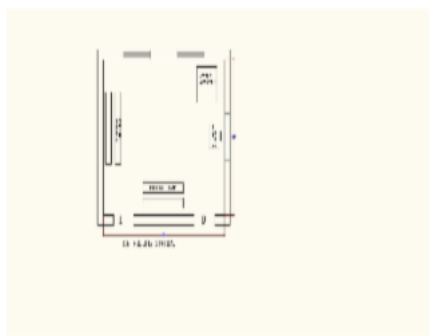

নির্বাচক নিবন্ধন আধিকারিকের স্বাক্ষর

Nazri Naksha

Google Map View

Polling Station Building Front View

Polling Station Front View

Cad View

Key MAP View

1 নাম : রাবিয়া বিবি স্বামীর নাম: আনয়ার আলি বাড়ির নং : এন0154 বয়স : 41 লিঙ্গ : মহিলা	SEU1011550 ফটো উপলব্ধ	2 নাম : সুমেরা খাতুন স্বামীর নাম: মোঃ সায়েম আলী বাড়ির নং : হাজি দুবী পারা বয়স : 29 লিঙ্গ : মহিলা	SEU1427160 ফটো উপলব্ধ	3 নাম : আতাউর পিতার নাম: সেখ ফেরু মহম্মদ বাড়ির নং : n0041 বয়স : 61 লিঙ্গ : পুরুষ	DLN0832410 ফটো উপলব্ধ
4 নাম : সাহিদা বিবি স্বামীর নাম: মতিউর সেখ বাড়ির নং : n0041 বয়স : 39 লিঙ্গ : মহিলা	SEU0375683 ফটো উপলব্ধ	5 নাম : আসুরা স্বামীর নাম: হারুন বাড়ির নং : n0045 বয়স : 56 লিঙ্গ : মহিলা	DLN2347904 ফটো উপলব্ধ	6 নাম : রাফিকা পারভিন পিতার নাম: সুজাউর রহমান বাড়ির নং : n0045 বয়স : 29 লিঙ্গ : মহিলা	SEU1341155 ফটো উপলব্ধ
7 নাম : নাফিসুর হক পিতার নাম: লিয়াকত খাঁ বাড়ির নং : n0045 বয়স : 39 লিঙ্গ : পুরুষ	SEU0913459 ফটো উপলব্ধ	8 নাম : নাজিদা খাতুন স্বামীর নাম: নাফিসুর হক বাড়ির নং : n0045 বয়স : 32 লিঙ্গ : মহিলা	SEU1231125 ফটো উপলব্ধ	9 নাম : তাজমাউল হক পিতার নাম: হারুন সেখ বাড়ির নং : n0045 বয়স : 38 লিঙ্গ : মহিলা	DLN3053824 ফটো উপলব্ধ
10 নাম : জিয়েম হক পিতার নাম: হারুন সেখ বাড়ির নং : n0045 বয়স : 35 লিঙ্গ : পুরুষ	SEU0913467 ফটো উপলব্ধ	11 নাম : ইয়াসেমুল খাঁন পিতার নাম: মোঃ লিয়াকত খান বাড়ির নং : n0045 বয়স : 34 লিঙ্গ : পুরুষ	SEU1230960 ফটো উপলব্ধ	12 নাম : সিমা খাতুন স্বামীর নাম: ইয়াসেমুল খাঁন বাড়ির নং : n0045 বয়স : 31 লিঙ্গ : মহিলা	SEU1231166 ফটো উপলব্ধ
13 নাম : আনিকুল হক পিতার নাম: মোঃ হারুন সেখ বাড়ির নং : n0045 বয়স : 33 লিঙ্গ : পুরুষ	SEU1113976 ফটো উপলব্ধ	14 নাম : সামসেদা স্বামীর নাম: জাব্বর বাড়ির নং : n0047 বয়স : 56 লিঙ্গ : মহিলা	DLN0832626 ফটো উপলব্ধ	15 নাম : তৌসিক রহমান পিতার নাম: রিয়াউল হক বাড়ির নং : n0050 বয়স : 31 লিঙ্গ : পুরুষ	SEU1230903 ফটো উপলব্ধ
16 নাম : অহেদুল হক পিতার নাম: সাজেত সেখ বাড়ির নং : n0051 বয়স : 40 লিঙ্গ : পুরুষ	SEU0799239 ফটো উপলব্ধ	17 নাম : অহেদা মায়ের নাম: আজেন্দা বেওয়া বাড়ির নং : n0051 বয়স : 40 লিঙ্গ : মহিলা	SEU1011105 ফটো উপলব্ধ	18 নাম : জাহেদ আলী পিতার নাম: সাজেদ সেখ বাড়ির নং : n0051 বয়স : 39 লিঙ্গ : পুরুষ	SEU1011311 ফটো উপলব্ধ
19 নাম : সাফিউল হক পিতার নাম: মোঃ সাজেদ সেখ বাড়ির নং : n0051 বয়স : 38 লিঙ্গ : পুরুষ	SEU1011246 ফটো উপলব্ধ	20 নাম : তুকেরজা বিবি স্বামীর নাম: জাহেদুল সেখ বাড়ির নং : n0051 বয়স : 33 লিঙ্গ : মহিলা	SEU1231141 ফটো উপলব্ধ	21 নাম : মোঃ আব্দুল আহাদ পিতার নাম: জালাল সেখ বাড়ির নং : n0052 বয়স : 29 লিঙ্গ : পুরুষ	SEU1340942 ফটো উপলব্ধ
22 নাম : মালেখা স্বামীর নাম: মহিমুদ্দিন বাড়ির নং : n0053 বয়স : 71 লিঙ্গ : মহিলা	DLN0832188 ফটো উপলব্ধ	23 নাম : রাবিউল সেখ পিতার নাম: এসরাউল সেখ বাড়ির নং : n0054 বয়স : 40 লিঙ্গ : পুরুষ	SEU0799270 ফটো উপলব্ধ	24 নাম : সেবি বিবি স্বামীর নাম: রাবিউল সেখ বাড়ির নং : n0054 বয়স : 37 লিঙ্গ : মহিলা	SEU1011139 ফটো উপলব্ধ
25 নাম : সাফিউল সেখ পিতার নাম: এসরাউল সেখ বাড়ির নং : n0054 বয়স : 39 লিঙ্গ : পুরুষ	SEU0799262 ফটো উপলব্ধ	26 নাম : মুকনোদা বিবি স্বামীর নাম: মোঃ সাফিউল সেখ বাড়ির নং : n0054 বয়স : 38 লিঙ্গ : মহিলা	SEU1011147 ফটো উপলব্ধ	27 নাম : রাহামাতুল্লাহ খাঁন পিতার নাম: আমিরুদ্দিন খাঁন বাড়ির নং : n0026 বয়স : 29 লিঙ্গ : পুরুষ	SEU1341080 ফটো উপলব্ধ
28 নাম : আসুরা স্বামীর নাম: আসীরুদ্দিন বাড়ির নং : n0027 বয়স : 71 লিঙ্গ : মহিলা	DLN2963338 ফটো উপলব্ধ	29 নাম : নায়িম খান পিতার নাম: মাইদুর খান বাড়ির নং : n0028 বয়স : 30 লিঙ্গ : পুরুষ	SEU1340850 ফটো উপলব্ধ	30 নাম : রিয়াজুল খাঁন পিতার নাম: মোহোব্বের খান বাড়ির নং : n0029 বয়স : 65 লিঙ্গ : পুরুষ	DLN0833368 ফটো উপলব্ধ