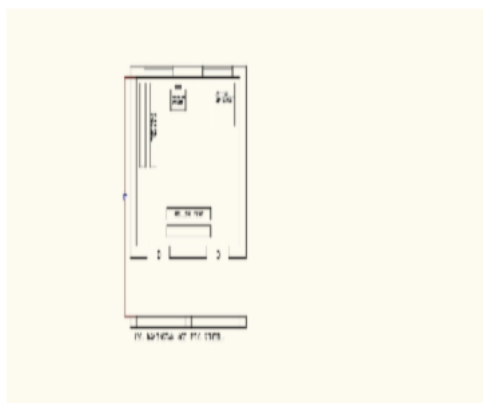

নির্বাচক নিবন্ধন আধিকারিকের স্বাক্ষর

Nazri Naksha

Google Map View

Polling Station Building Front View

Polling Station Front View

Cad View

Key MAP View

1 নাম : অকেনা বিবি স্বামীর নাম: মোহা এবাদুল হক বাড়ির নং : N0043 বয়স : 28 লিঙ্গ : মহিলা	SEU1606987 ফটো উপলব্ধ	2 নাম : সাহিদ আহমেদ পিতার নাম: মো শাহাদাত হোসেন বাড়ির নং : N00253 বয়স : 28 লিঙ্গ : পুরুষ	SEU1607019 ফটো উপলব্ধ	3 নাম : মোসাঃ সাহিদা বিবি স্বামীর নাম: মো বারক বাড়ির নং : n02023 বয়স : 39 লিঙ্গ : মহিলা	DLN2334217 ফটো উপলব্ধ
4 নাম : আবদুল গনি পিতার নাম: আব্দুল বাসেদ বাড়ির নং : n0258 বয়স : 35 লিঙ্গ : পুরুষ	WB/07/048/495906 ফটো উপলব্ধ	5 নাম : মোসাঃ তোহিবনা বিবি স্বামীর নাম: মোজাউল হক বাড়ির নং : n0266 বয়স : 46 লিঙ্গ : মহিলা	DLN3128261 ফটো উপলব্ধ	6 নাম : মোঃ একতাজুল সেখ পিতার নাম: আবুল সেখ বাড়ির নং : n0266 বয়স : 44 লিঙ্গ : পুরুষ	DLN3127636 ফটো উপলব্ধ
7 নাম : মোসাঃ হাসনারা বিবি স্বামীর নাম: মোঃ একতাজুল সেখ বাড়ির নং : n0266 বয়স : 39 লিঙ্গ : মহিলা	DLN3127644 ফটো উপলব্ধ	8 নাম : মুক্তারা খাতুন পিতার নাম: আবুল সেখ বাড়ির নং : n0266 বয়স : 36 লিঙ্গ : মহিলা	SEU1234400 ফটো উপলব্ধ	9 নাম : রাকিউল সেখ পিতার নাম: আবুল সেখ বাড়ির নং : n0266 বয়স : 31 লিঙ্গ : পুরুষ	SEU1234228 ফটো উপলব্ধ
10 নাম : আতিউর সেখ পিতার নাম: মুত তামু সেখ বাড়ির নং : n0269 বয়স : 63 লিঙ্গ : পুরুষ	DLN0797217 ফটো উপলব্ধ	11 নাম : মোঃ সারিউল সেখ পিতার নাম: আতিউর সেখ বাড়ির নং : n0269 বয়স : 29 লিঙ্গ : পুরুষ	SEU1116896 ফটো উপলব্ধ	12 নাম : গোলজান স্বামীর নাম: আব্দুস সাত্তার বাড়ির নং : n0270 বয়স : 63 লিঙ্গ : মহিলা	DLN0798041 ফটো উপলব্ধ
13 নাম : মোঃ জামাউল বিশ্বাস পিতার নাম: অবাইদুল্লাহ বিশ্বাস বাড়ির নং : n0274 বয়স : 44 লিঙ্গ : পুরুষ	SEU0803601 ফটো উপলব্ধ	14 নাম : রুবিনা বিবি স্বামীর নাম: মোঃ জামাউল বিশ্বাস বাড়ির নং : n0274 বয়স : 42 লিঙ্গ : মহিলা	SEU1013796 ফটো উপলব্ধ	15 নাম : মোঃ সাদিক বিশ্বাস পিতার নাম: মোঃ আসাদুল্লাহ বিশ্বাস বাড়ির নং : n0275 বয়স : 41 লিঙ্গ : পুরুষ	DLN2775906 ফটো উপলব্ধ
16 নাম : মাইসুফা খাতুন পিতার নাম: মোঃ আসাদুল্লাহ বিশ্বাস বাড়ির নং : n0275 বয়স : 31 লিঙ্গ : মহিলা	SEU1116904 ফটো উপলব্ধ	17 নাম : সাহনাজ খাতুন মায়ের নাম: বুধোন বাড়ির নং : n0278 বয়স : 34 লিঙ্গ : মহিলা	SEU1234889 ফটো উপলব্ধ	18 নাম : মোঃ ইমরান সেখ পিতার নাম: রাইদুল সেখ বাড়ির নং : n0278 বয়স : 31 লিঙ্গ : পুরুষ	SEU1116748 ফটো উপলব্ধ
19 নাম : সেখ বাদল পিতার নাম: রাব্বুল বাড়ির নং : n0279 বয়স : 61 লিঙ্গ : পুরুষ	DLN0802355 ফটো উপলব্ধ	20 নাম : নুরি খাতুন স্বামীর নাম: মোহা আজিম খান বাড়ির নং : n0238 বয়স : 29 লিঙ্গ : মহিলা	SEU1342849 ফটো উপলব্ধ	21 নাম : হাসানুজ্জামান পিতার নাম: মোহা এসারুদ্দিন সেখ বাড়ির নং : n0243 বয়স : 49 লিঙ্গ : পুরুষ	SEU2341550 ফটো উপলব্ধ
22 নাম : মোসাঃ নিলু খাতুন স্বামীর নাম: আহাদুল সেখ বাড়ির নং : n0244 বয়স : 37 লিঙ্গ : মহিলা	SEU1234442 ফটো উপলব্ধ	23 নাম : মোঃ জাহেদুল সেখ পিতার নাম: মোঃ মোহোসেন সেখ বাড়ির নং : n0244 বয়স : 32 লিঙ্গ : পুরুষ	SEU1116730 ফটো উপলব্ধ	24 নাম : মোঃ মাসিদুর রহমান পিতার নাম: মাহিউদ্দিন বাড়ির নং : n0246 বয়স : 56 লিঙ্গ : পুরুষ	DLN0797282 ফটো উপলব্ধ
25 নাম : মোঃ আমিরুল ইসলাম সেখ পিতার নাম: মোঃ মহিউদ্দিন সেখ বাড়ির নং : n0246 বয়স : 45 লিঙ্গ : পুরুষ	SEU0803486 ফটো উপলব্ধ	26 নাম : মারুফা খাতুন স্বামীর নাম: মোঃ সেতাউর রহমান বাড়ির নং : n0246 বয়স : 44 লিঙ্গ : মহিলা	DLN2954543 ফটো উপলব্ধ	27 নাম : সাহিনা খাতুন স্বামীর নাম: আমিরুল ইসলাম বাড়ির নং : n0246 বয়স : 31 লিঙ্গ : মহিলা	SEU0803494 ফটো উপলব্ধ
28 নাম : আবু বাক্কার সেখ পিতার নাম: রেজাউল সেখ বাড়ির নং : n0251 বয়স : 38 লিঙ্গ : পুরুষ	SEU0803528 ফটো উপলব্ধ	29 নাম : মরসেদা বিবি স্বামীর নাম: আবু বাক্কার সেখ বাড়ির নং : n0251 বয়স : 35 লিঙ্গ : মহিলা	SEU0803510 ফটো উপলব্ধ	30 নাম : মোঃ মোকিম সেখ পিতার নাম: মোঃ মোকাদ্দার সেখ বাড়ির নং : n0252 বয়স : 41 লিঙ্গ : পুরুষ	DLN3047107 ফটো উপলব্ধ