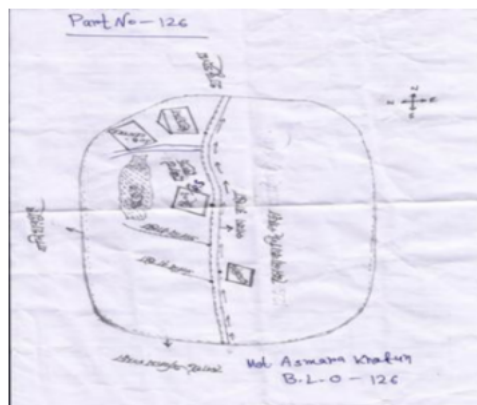

Key MAP View