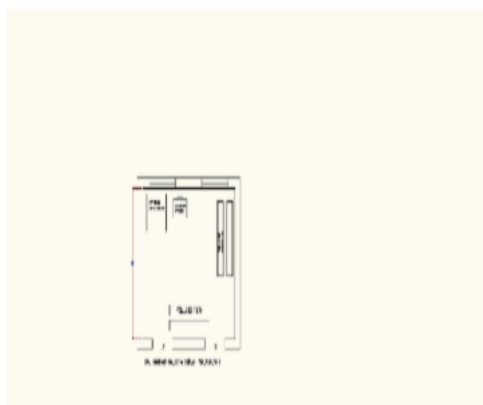

নির্বাচক নিবন্ধন আধিকারিকের স্বাক্ষর

Nazri Naksha

Google Map View

Polling Station Building Front View

Polling Station Front View

Cad View

Key MAP View

1 নাম : মোঃ সাহিদুল হক পিতার নাম : সাফিউদ্দিন আহমেদ বাড়ির নং : 000 বয়স : 32 লিঙ্গ : পুরুষ	SEU0974139 ফটো উপলব্ধ	2 নাম : জোহারা খাতুন পিতার নাম : আইয়ুব বাড়ির নং : n0035 বয়স : 53 লিঙ্গ : মহিলা	DLN0357624 ফটো উপলব্ধ	3 নাম : মোহাঃ সাহিদুল হক পিতার নাম : মোঃ ফেরাজুদ্দিন বাড়ির নং : এন0030 বয়স : 30 লিঙ্গ : পুরুষ	SEU1298389 ফটো উপলব্ধ
4 নাম : মোঃ নূরুল কাদের পিতার নাম : মোঃ ফেরাজুদ্দিন সেখ বাড়ির নং : n0035 বয়স : 33 লিঙ্গ : পুরুষ	SEU0740779 ফটো উপলব্ধ	5 নাম : মাইনুদ্দিন পিতার নাম : আইয়ুব বাড়ির নং : n0036 বয়স : 52 লিঙ্গ : পুরুষ	DLN1511708 ফটো উপলব্ধ	6 নাম : জুমি বিবি স্বামীর নাম : সেখ মাইনুদ্দিন বাড়ির নং : n0036 বয়স : 44 লিঙ্গ : মহিলা	WB/07/048/525278 ফটো উপলব্ধ
7 নাম : নৌবাহার স্বামীর নাম : ফারুক বাড়ির নং : n0037 বয়স : 46 লিঙ্গ : মহিলা	DLN2861805 ফটো উপলব্ধ	8 নাম : নূরুল ইসলাম পিতার নাম : আমদ সালমান বাড়ির নং : n0034 বয়স : 38 লিঙ্গ : পুরুষ	SEU1178953 ফটো উপলব্ধ	9 নাম : মোহাঃ শাহিদুল হক পিতার নাম : তামজুল সেখ বাড়ির নং : n0033 বয়স : 33 লিঙ্গ : পুরুষ	SEU0974063 ফটো উপলব্ধ
10 নাম : নাবেবা স্বামীর নাম : তামজুল সেখ বাড়ির নং : n0033 বয়স : 52 লিঙ্গ : মহিলা	DLN1511351 ফটো উপলব্ধ	11 নাম : জাসমিনা বিবি স্বামীর নাম : আমদ সালমান বাড়ির নং : n0032 বয়স : 33 লিঙ্গ : মহিলা	SEU1069848 ফটো উপলব্ধ	12 নাম : মোহাঃ গোলাম মোহাম্মাদ পিতার নাম : ইমু সেখ বাড়ির নং : n0032 বয়স : 33 লিঙ্গ : পুরুষ	DLN2515104 ফটো উপলব্ধ
13 নাম : সেখ ইমু পিতার নাম : বাহারক বাড়ির নং : n0032 বয়স : 72 লিঙ্গ : পুরুষ	WB/07/048/210029 ফটো উপলব্ধ	14 নাম : সাকিলা বিবি স্বামীর নাম : রামিজ সেখ বাড়ির নং : নং315 বয়স : 47 লিঙ্গ : মহিলা	DLN2140069 ফটো উপলব্ধ	15 নাম : মোসাঃ রেহিমা খাতুন স্বামীর নাম : আজমাল হক বাড়ির নং : n0028 বয়স : 32 লিঙ্গ : মহিলা	SEU1179027 ফটো উপলব্ধ
16 নাম : আজমাল হক পিতার নাম : সেখ আবেদ বাড়ির নং : n0028 বয়স : 39 লিঙ্গ : পুরুষ	SEU0349266 ফটো উপলব্ধ	17 নাম : রেনা খাতুন স্বামীর নাম : মোহা কামাল বাড়ির নং : n0021 বয়স : 29 লিঙ্গ : মহিলা	SEU1298447 ফটো উপলব্ধ	18 নাম : মোহাঃ কামিল হক পিতার নাম : মৃত মোহা বাহু সেখ বাড়ির নং : n0021 বয়স : 30 লিঙ্গ : পুরুষ	SEU1298470 ফটো উপলব্ধ
19 নাম : মোসাঃ সারিকা বিবি স্বামীর নাম : আজিজুল সেখ বাড়ির নং : n0021 বয়স : 34 লিঙ্গ : মহিলা	SEU1178979 ফটো উপলব্ধ	20 নাম : আজিজুল সেখ পিতার নাম : বাউ সেখ বাড়ির নং : n0021 বয়স : 37 লিঙ্গ : পুরুষ	SEU0016675 ফটো উপলব্ধ	21 নাম : মোঃ আজাদ আলী পিতার নাম : মোঃ আফসার আলী বাড়ির নং : মোহকবতপুর বয়স : 30 লিঙ্গ : পুরুষ	SEU1179068 ফটো উপলব্ধ
22 নাম : হেনা বিবি স্বামীর নাম : আফসার বাড়ির নং : n0020 বয়স : 55 লিঙ্গ : মহিলা	DLN1511559 ফটো উপলব্ধ	23 নাম : মোঃ তাহিরুর রহমান পিতার নাম : তাইত্তব বাড়ির নং : n0076 বয়স : 39 লিঙ্গ : পুরুষ	SEU0016600 ফটো উপলব্ধ	24 নাম : কবিজন বিবি স্বামীর নাম : তাইউব বাড়ির নং : n0076 বয়স : 65 লিঙ্গ : মহিলা	DLN0358549 ফটো উপলব্ধ
25 নাম : সেখ এলেজা পিতার নাম : ঘুরন বাড়ির নং : n0076 বয়স : 73 লিঙ্গ : মহিলা	DLN0358523 ফটো উপলব্ধ	26 নাম : মোসাঃ দিল্লুয়া খাতুন স্বামীর নাম : মোহাঃ নাইমুদ্দিন আহমেদ বাড়ির নং : n0075 বয়স : 35 লিঙ্গ : মহিলা	SEU1069889 ফটো উপলব্ধ	27 নাম : মোসাঃ নিলুফা বিবি স্বামীর নাম : আনোয়ার হোসেন বাড়ির নং : n0074 বয়স : 33 লিঙ্গ : মহিলা	SEU1069830 ফটো উপলব্ধ
28 নাম : নাজেমা স্বামীর নাম : তাজেল বাড়ির নং : n0072 বয়স : 49 লিঙ্গ : মহিলা	DLN2514974 ফটো উপলব্ধ	29 নাম : তাজেল পিতার নাম : তাহির বাড়ির নং : n0072 বয়স : 54 লিঙ্গ : পুরুষ	WB/07/048/210089 ফটো উপলব্ধ	30 নাম : পোন্দর বাড়য়া পিতার নাম : মহাম্মদ বাড়ির নং : n0068 বয়স : 71 লিঙ্গ : পুরুষ	WB/07/048/210308 ফটো উপলব্ধ