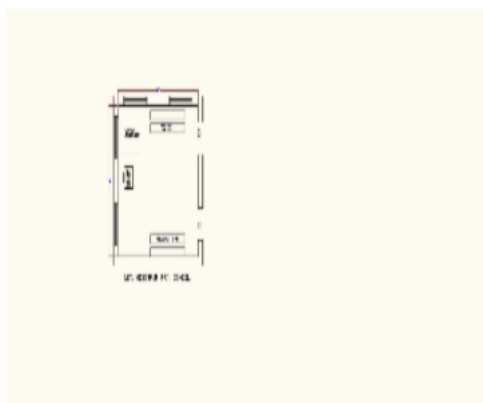

নির্বাচক নিবন্ধন আধিকারিকের স্বাক্ষর

Nazri Naksha

Google Map View

Polling Station Building Front View

Polling Station Front View

Cad View

Key MAP View

1 নাম : আফরিদা খাতুন স্বামীর নাম: সামসুল সেখ বাড়ির নং : n0035 বয়স : 31 লিঙ্গ : মহিলা	SEU1473552 ফটো উপলব্ধ	2 নাম : হাসিনা বিবি স্বামীর নাম: হাসনাত আলী বাড়ির নং : n0032 বয়স : 36 লিঙ্গ : মহিলা	SEU1119643 ফটো উপলব্ধ	3 নাম : নাসবেরা বিবি স্বামীর নাম: হাসান সেখ বাড়ির নং : n0038 বয়স : 29 লিঙ্গ : মহিলা	SEU1345891 ফটো উপলব্ধ
4 নাম : মোহঃ নাইমুদ্দিন আলি পিতার নাম: কাসেম সেখ বাড়ির নং : n0038 বয়স : 30 লিঙ্গ : পুরুষ	SEU1237981 ফটো উপলব্ধ	5 নাম : আসিকুল ইসলাম পিতার নাম: মহঃ আবদুল বারকাত বাড়ির নং : n0047 বয়স : 34 লিঙ্গ : পুরুষ	SEU0807354 ফটো উপলব্ধ	6 নাম : রুলিফা খাতুন স্বামীর নাম: সাহিবাব রহমান বাড়ির নং : n0153 বয়স : 33 লিঙ্গ : মহিলা	SEU1015403 ফটো উপলব্ধ
7 নাম : মীনা স্বামীর নাম: মাংলু বাড়ির নং : n0014 বয়স : 76 লিঙ্গ : মহিলা	WB/07/048/489678 ফটো উপলব্ধ	8 নাম : জুগনারা বিবি স্বামীর নাম: আব্দুল কারিম বাড়ির নং : এন0014 বয়স : 51 লিঙ্গ : মহিলা	DLN2692622 ফটো উপলব্ধ	9 নাম : মোঃ ইমদাদুল সেখ পিতার নাম: মাংলু সেখ বাড়ির নং : n0014 বয়স : 33 লিঙ্গ : পুরুষ	SEU1015775 ফটো উপলব্ধ
10 নাম : রয়েলি বিবি স্বামীর নাম: ইমরান সেখ বাড়ির নং : n0014 বয়স : 32 লিঙ্গ : মহিলা	SEU1015668 ফটো উপলব্ধ	11 নাম : মোহঃ সাদিকুল ইসলাম পিতার নাম: মোহঃ সাহিদ সেখ বাড়ির নং : n0015 বয়স : 35 লিঙ্গ : পুরুষ	SEU1119684 ফটো উপলব্ধ	12 নাম : তানুজা খাতুন স্বামীর নাম: মোঃ মনিরুজ্জামান বাড়ির নং : n0016 বয়স : 33 লিঙ্গ : মহিলা	SEU1119627 ফটো উপলব্ধ
13 নাম : আইনুর পিতার নাম: রাহমু বাড়ির নং : n0019 বয়স : 56 লিঙ্গ : পুরুষ	DLN2330009 ফটো উপলব্ধ	14 নাম : শীলা বিবি স্বামীর নাম: আইনুর বাড়ির নং : n0019 বয়স : 51 লিঙ্গ : মহিলা	DLN0788224 ফটো উপলব্ধ	15 নাম : মোঃ সারিফ আলী পিতার নাম: সাইদুল সেখ বাড়ির নং : n0020 বয়স : 30 লিঙ্গ : পুরুষ	SEU1238013 ফটো উপলব্ধ
16 নাম : হাকিমুল পিতার নাম: এসামুদ্দিন সেখ বাড়ির নং : n0028 বয়স : 33 লিঙ্গ : পুরুষ	SEU1015759 ফটো উপলব্ধ	17 নাম : মোসাঃ নাসেরা খাতুন স্বামীর নাম: হাকিমুল বাড়ির নং : n0028 বয়স : 33 লিঙ্গ : মহিলা	SEU1237957 ফটো উপলব্ধ	18 নাম : সামিনা খাতুন স্বামীর নাম: তাইমুর খান বাড়ির নং : n0028 বয়স : 29 লিঙ্গ : মহিলা	SEU1578855 ফটো উপলব্ধ
19 নাম : সাবিলা খাতুন পিতার নাম: হুসেব সেখ বাড়ির নং : n0001 বয়স : 33 লিঙ্গ : মহিলা	SEU1345735 ফটো উপলব্ধ	20 নাম : মোসাঃ রুবিনুর বিবি স্বামীর নাম: মোঃ মাকবুল সেখ বাড়ির নং : n0004 বয়স : 32 লিঙ্গ : মহিলা	SEU1015692 ফটো উপলব্ধ	21 নাম : ইয়াসিন আলি পিতার নাম: বাসেম আলি বাড়ির নং : n0007 বয়স : 30 লিঙ্গ : পুরুষ	SEU0180125 ফটো উপলব্ধ
22 নাম : মোসাঃ ডুলি বিবি স্বামীর নাম: এরশান সেখ বাড়ির নং : n0007 বয়স : 44 লিঙ্গ : মহিলা	SEU1015700 ফটো উপলব্ধ	23 নাম : লায়েকু সেখ পিতার নাম: লুতফুর রহমান বাড়ির নং : n0007 বয়স : 33 লিঙ্গ : পুরুষ	SEU1345875 ফটো উপলব্ধ	24 নাম : মিনা খাতুন স্বামীর নাম: মোঃ এমরান আলি বাড়ির নং : n0007 বয়স : 32 লিঙ্গ : মহিলা	SEU1345859 ফটো উপলব্ধ
25 নাম : পাঁচু পিতার নাম: কালু বাড়ির নং : n0008 বয়স : 56 লিঙ্গ : পুরুষ	DLN1572296 ফটো উপলব্ধ	26 নাম : মোসা একতারা বিবি স্বামীর নাম: পাঁচু বাড়ির নং : n0008 বয়স : 51 লিঙ্গ : মহিলা	DLN0788646 ফটো উপলব্ধ	27 নাম : মর্জিনা বিবি স্বামীর নাম: লালচান সেখ বাড়ির নং : n0009 বয়স : 56 লিঙ্গ : মহিলা	DLN2957744 ফটো উপলব্ধ
28 নাম : মোঃ মাসিদুর সেখ পিতার নাম: মোঃ লালচান সেখ বাড়ির নং : n0009 বয়স : 30 লিঙ্গ : পুরুষ	SEU1345719 ফটো উপলব্ধ	29 নাম : হামু সেখ পিতার নাম: সামারদি সেখ বাড়ির নং : n0004 বয়স : 66 লিঙ্গ : পুরুষ	DLN0789057 ফটো উপলব্ধ	30 নাম : আজিম সেখ পিতার নাম: বাসেম সেখ বাড়ির নং : n0007 বয়স : 28 লিঙ্গ : পুরুষ	SEU1432061 ফটো উপলব্ধ