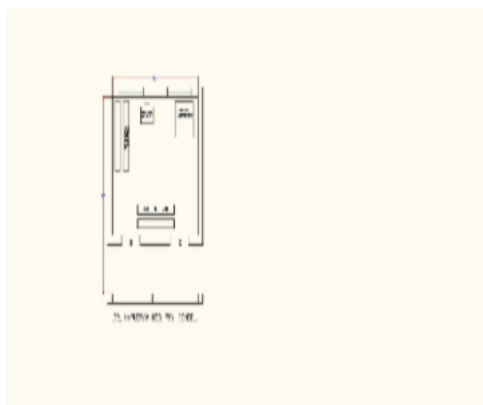

নির্বাচক নিবন্ধন আধিকারিকের স্বাক্ষর

Nazri Naksha

Google Map View

Polling Station Building Front View

Polling Station Front View

Cad View

Key MAP View

1 নাম : আসরা বিবি স্বামীর নাম: রাকিউল বাড়ির নং : n0001 বয়স : 42 লিঙ্গ : মহিলা	DLN2371581 ফটো উপলব্ধ	2 নাম : সেখ মাসুদ পিতার নাম: দৌলত বাড়ির নং : n0001 বয়স : 53 লিঙ্গ : পুরুষ	DLN2371607 ফটো উপলব্ধ	3 নাম : মোঃ আবদুর রহমান পিতার নাম: তামিজুদ্দিন বাড়ির নং : n0084 বয়স : 43 লিঙ্গ : পুরুষ	DLN3056827 ফটো উপলব্ধ
4 নাম : নাইম সেখ পিতার নাম: আলি জেকের বাড়ির নং : n0109 বয়স : 37 লিঙ্গ : পুরুষ	SEU0809418 ফটো উপলব্ধ	5 নাম : জাব্বরা পিতার নাম: তামিজুদ্দিন বাড়ির নং : n0084 বয়স : 52 লিঙ্গ : মহিলা	DLN0882159 ফটো উপলব্ধ	6 নাম : মোঃ তাসলিম আলী পিতার নাম: মুজিবুর রহমান বাড়ির নং : n0126 বয়স : 35 লিঙ্গ : পুরুষ	SEU1348168 ফটো উপলব্ধ
7 নাম : মোসাঃ সেতারা খাতুন পিতার নাম: মহঃ মুকলেশ রহমান বাড়ির নং : n0123 বয়স : 32 লিঙ্গ : মহিলা	SEU1240431 ফটো উপলব্ধ	8 নাম : হাসিবুর রহমান পিতার নাম: আজাদ সেখ বাড়ির নং : n0033 বয়স : 46 লিঙ্গ : পুরুষ	SEU1017342 ফটো উপলব্ধ	9 নাম : আব্দুল হাসান পিতার নাম: মোহাঃ নুরতেজ আলি বাড়ির নং : n0031 বয়স : 35 লিঙ্গ : পুরুষ	SEU0809210 ফটো উপলব্ধ
10 নাম : সাবিলা লিপি স্বামীর নাম: মোঃ লুৎফর রহমান বাড়ির নং : n0021 বয়স : 37 লিঙ্গ : মহিলা	DLN3058559 ফটো উপলব্ধ	11 নাম : মোঃ মতিউল্লাহ হোসেন পিতার নাম: মোঃ সামশুল সেখ বাড়ির নং : n0021 বয়স : 37 লিঙ্গ : পুরুষ	DLN3056744 ফটো উপলব্ধ	12 নাম : মোসাঃ রাসুমা বিবি স্বামীর নাম: সামিজুল সেখ বাড়ির নং : n0130 বয়স : 50 লিঙ্গ : মহিলা	DLN2723641 ফটো উপলব্ধ
13 নাম : মাহাজুরা বিবি পিতার নাম: সামিজুল সেখ বাড়ির নং : n0025 বয়স : 43 লিঙ্গ : মহিলা	DLN2372316 ফটো উপলব্ধ	14 নাম : আসিফ ইকবাল পিতার নাম: মাইমুদ্দিন সেখ বাড়ির নং : n0065 বয়স : 49 লিঙ্গ : পুরুষ	DLN0881573 ফটো উপলব্ধ	15 নাম : রীসানা বিবি স্বামীর নাম: নুর আলম বাড়ির নং : n0238 বয়স : 34 লিঙ্গ : মহিলা	SEU1240217 ফটো উপলব্ধ
16 নাম : নৌবাহার স্বামীর নাম: রাক্বান বাড়ির নং : n0236 বয়স : 63 লিঙ্গ : মহিলা	DLN0742007 ফটো উপলব্ধ	17 নাম : রাক্বান পিতার নাম: হাসেন বাড়ির নং : n0235 বয়স : 67 লিঙ্গ : পুরুষ	DLN2946648 ফটো উপলব্ধ	18 নাম : মোহাঃ মিনির পিতার নাম: মোহাঃ ইসলাম সেখ বাড়ির নং : n0145 বয়স : 30 লিঙ্গ : পুরুষ	SEU1348416 ফটো উপলব্ধ
19 নাম : নরিজমা লিপি স্বামীর নাম: মোঃ আবদুর রহমান বাড়ির নং : n0143 বয়স : 33 লিঙ্গ : মহিলা	SEU1121888 ফটো উপলব্ধ	20 নাম : ইমরান সেখ পিতার নাম: জিবুল সেখ বাড়ির নং : n0142 বয়স : 32 লিঙ্গ : পুরুষ	SEU1121698 ফটো উপলব্ধ	21 নাম : মোঃ রহিম সেখ পিতার নাম: আউয়াল হোসেন বাড়ির নং : n0016 বয়স : 40 লিঙ্গ : পুরুষ	DLN2782571 ফটো উপলব্ধ
22 নাম : ডুলি বেওয়া স্বামীর নাম: আউয়াল হোসেন বাড়ির নং : n0098 বয়স : 46 লিঙ্গ : মহিলা	DLN2782530 ফটো উপলব্ধ	23 নাম : মোঃ আব্দুল কুদ্দুশ পিতার নাম: মোঃ মাজ্জুর হোসেন বাড়ির নং : n0095 বয়স : 50 লিঙ্গ : পুরুষ	SEU0870683 ফটো উপলব্ধ	24 নাম : মুজবেরিন বিবি স্বামীর নাম: সায়েম বাড়ির নং : n0013 বয়স : 43 লিঙ্গ : মহিলা	DLN2371763 ফটো উপলব্ধ
25 নাম : সায়েম আলি পিতার নাম: মাজ্জুর হোসেন বাড়ির নং : n0013 বয়স : 47 লিঙ্গ : পুরুষ	SEU2162840 ফটো উপলব্ধ	26 নাম : হাসান সেখ পিতার নাম: সেরাজুল সেখ বাড়ির নং : n0012 বয়স : 34 লিঙ্গ : পুরুষ	SEU1239938 ফটো উপলব্ধ	27 নাম : সালাম আলি পিতার নাম: সাহাবুদ্দিন বাড়ির নং : n0285 বয়স : 26 লিঙ্গ : পুরুষ	SEU1587773 ফটো উপলব্ধ
28 নাম : আহামাদুল্লা পিতার নাম: মুক্কেমুদ্দিন বাড়ির নং : n0281 বয়স : 28 লিঙ্গ : পুরুষ	SEU1587732 ফটো উপলব্ধ	29 নাম : আবিদা সুলতানা স্বামীর নাম: মোঃ ওবাইদুল্লাহ বাড়ির নং : n0280 বয়স : 32 লিঙ্গ : মহিলা	SEU1587724 ফটো উপলব্ধ	30 নাম : আসিকা খাতুন স্বামীর নাম: রাকিফ বাড়ির নং : 0181 বয়স : 28 লিঙ্গ : মহিলা	SEU1587666 ফটো উপলব্ধ