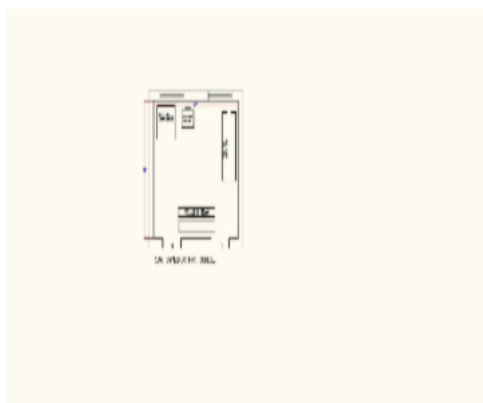

নির্বাচক নিবন্ধন আধিকারিকের স্বাক্ষর

Nazri Naksha

Google Map View

Polling Station Building Front View

Polling Station Front View

Cad View

Key MAP View

1 নাম : মোঃ হানিফ সেখ পিতার নাম: মাংলু বাড়ির নং : n0069 বয়স : 38 লিঙ্গ : পুরুষ	SEU0192070 ফটো উপলব্ধ	2 নাম : আসরাফ আলী পিতার নাম: হরমুজ সেখ বাড়ির নং : n0072 বয়স : 30 লিঙ্গ : পুরুষ	SEU1348937 ফটো উপলব্ধ	3 নাম : ইয়াকুব আলি পিতার নাম: রাব্বুল হক বাড়ির নং : n0073 বয়স : 31 লিঙ্গ : পুরুষ	SEU0730234 ফটো উপলব্ধ
4 নাম : সুলতানারা বিবি স্বামীর নাম: ইউসুব সেখ বাড়ির নং : এন0073 বয়স : 42 লিঙ্গ : মহিলা	SEU0920538 ফটো উপলব্ধ	5 নাম : আবদুল আলিম পিতার নাম: মোঃ আনারুল সেখ বাড়ির নং : n0076 বয়স : 31 লিঙ্গ : পুরুষ	SEU1348879 ফটো উপলব্ধ	6 নাম : সেখ হাসেন পিতার নাম: আবিব বাড়ির নং : n0079 বয়স : 71 লিঙ্গ : পুরুষ	DLN1304930 ফটো উপলব্ধ
7 নাম : আব্দুল আজিম পিতার নাম: হাসেন সেখ বাড়ির নং : n0079 বয়স : 37 লিঙ্গ : পুরুষ	SEU0378851 ফটো উপলব্ধ	8 নাম : মোসাঃ সেলিনা খাতুন পিতার নাম: শুকরু বাড়ির নং : n0085 বয়স : 36 লিঙ্গ : মহিলা	SEU0810325 ফটো উপলব্ধ	9 নাম : সাদিকুল সেখ পিতার নাম: শুকরু বাড়ির নং : n0085 বয়স : 39 লিঙ্গ : পুরুষ	SEU0378711 ফটো উপলব্ধ
10 নাম : হাসফাক আলী পিতার নাম: আঃ শুকুর বাড়ির নং : n0001 বয়স : 42 লিঙ্গ : পুরুষ	DLN2359479 ফটো উপলব্ধ	11 নাম : মোঃ ময়িন সেখ পিতার নাম: পাতু সেখ বাড়ির নং : n0002 বয়স : 35 লিঙ্গ : পুরুষ	SEU0809855 ফটো উপলব্ধ	12 নাম : রেবিনা বিবি স্বামীর নাম: সাবেকুল সেখ বাড়ির নং : n0005 বয়স : 50 লিঙ্গ : মহিলা	DLN2362507 ফটো উপলব্ধ
13 নাম : রুমিলা পিতার নাম: নুরদ্দিন বাড়ির নং : n0005 বয়স : 49 লিঙ্গ : মহিলা	DLN2716629 ফটো উপলব্ধ	14 নাম : জিনারুল সেখ পিতার নাম: শের মোহাম্মদ বাড়ির নং : n0006 বয়স : 59 লিঙ্গ : পুরুষ	SEU2324283 ফটো উপলব্ধ	15 নাম : আসমাউল পিতার নাম: শেরমোহাম্মদ বাড়ির নং : n0006 বয়স : 51 লিঙ্গ : পুরুষ	DLN2971968 ফটো উপলব্ধ
16 নাম : মোসাঃ রাজিয়া বিবি স্বামীর নাম: মোঃ আমির হোসেন বাড়ির নং : n0007 বয়স : 32 লিঙ্গ : মহিলা	SEU1122266 ফটো উপলব্ধ	17 নাম : মোহা ওবাইদুল্লাহ সেখ পিতার নাম: মোঃ আব্দুল করিম বাড়ির নং : n0012 বয়স : 30 লিঙ্গ : পুরুষ	SEU1240860 ফটো উপলব্ধ	18 নাম : তুনজেরা স্বামীর নাম: প্যায়ারী বাড়ির নং : n0014 বয়স : 61 লিঙ্গ : মহিলা	SEU1169044 ফটো উপলব্ধ
19 নাম : নারেন্দ্রলাহ পিতার নাম: কুরবান বাড়ির নং : n0014 বয়স : 31 লিঙ্গ : পুরুষ	SEU1348770 ফটো উপলব্ধ	20 নাম : শোন পিতার নাম: দুঃখু বাড়ির নং : n0014 বয়স : 51 লিঙ্গ : পুরুষ	DLN1306513 ফটো উপলব্ধ	21 নাম : মুস্তাকিম পিতার নাম: প্যায়ারী বাড়ির নং : n0014 বয়স : 44 লিঙ্গ : পুরুষ	DLN2362085 ফটো উপলব্ধ
22 নাম : রুমপা বিবি স্বামীর নাম: মুস্তাকিম বাড়ির নং : n0014 বয়স : 40 লিঙ্গ : মহিলা	DLN2717163 ফটো উপলব্ধ	23 নাম : হামিদুল্লাহ পিতার নাম: আকতার সেখ বাড়ির নং : n0021 বয়স : 34 লিঙ্গ : পুরুষ	SEU0920181 ফটো উপলব্ধ	24 নাম : ফাতেমা বেগা স্বামীর নাম: জামসু বাড়ির নং : n0024 বয়স : 66 লিঙ্গ : মহিলা	SEU2316313 ফটো উপলব্ধ
25 নাম : মোঃ এব্রাউল হক পিতার নাম: জামসেদ আলি বাড়ির নং : n0024 বয়স : 55 লিঙ্গ : পুরুষ	SEU2267367 ফটো উপলব্ধ	26 নাম : আব্দুর রহমান পিতার নাম: জামসু সেখ বাড়ির নং : n0024 বয়স : 43 লিঙ্গ : পুরুষ	DLN2971083 ফটো উপলব্ধ	27 নাম : মোঃ আব্দুল করিম পিতার নাম: হাকিমুল সেখ বাড়ির নং : n0024 বয়স : 30 লিঙ্গ : পুরুষ	SEU1240845 ফটো উপলব্ধ
28 নাম : মেমী স্বামীর নাম: মাজিবুল বাড়ির নং : n0025 বয়স : 56 লিঙ্গ : মহিলা	WB/07/048/534353 ফটো উপলব্ধ	29 নাম : নাবিউল পিতার নাম: আফজাল বাড়ির নং : n0027 বয়স : 49 লিঙ্গ : পুরুষ	DLN2714202 ফটো উপলব্ধ	30 নাম : উনজেলা স্বামীর নাম: নাবিউল বাড়ির নং : n0027 বয়স : 45 লিঙ্গ : মহিলা	DLN1306000 ফটো উপলব্ধ