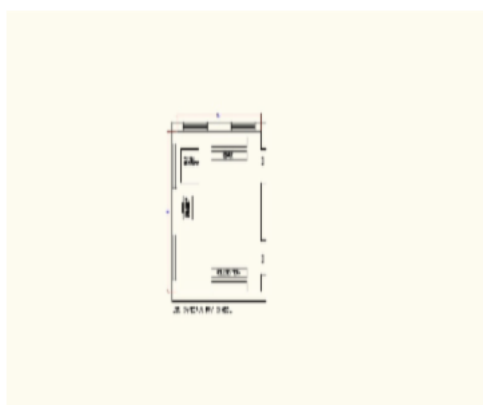

নির্বাচক নিবন্ধন আধিকারিকের স্বাক্ষর

Nazri Naksha

Google Map View

Polling Station Building Front View

Polling Station Front View

Cad View

Key MAP View

1 নাম : মাগরেব পিতার নাম: সোহরাব বাড়ির নং : n0024 বয়স : 56 লিঙ্গ : পুরুষ	DLN2539013 ফটো উপলব্ধ	2 নাম : মোসাঃ খাতিজা খাতুন স্বামীর নাম: মোঃ আলোম সেখ বাড়ির নং : n0112 বয়স : 29 লিঙ্গ : মহিলা	SEU1433853 ফটো উপলব্ধ	3 নাম : রবেল আলী পিতার নাম: আখেরুল সেখ বাড়ির নং : n0052 বয়স : 28 লিঙ্গ : পুরুষ	SEU1433861 ফটো উপলব্ধ
4 নাম : তোহিদ পিতার নাম: ইস্তাজ সেখ বাড়ির নং : n0034 বয়স : 29 লিঙ্গ : পুরুষ	SEU1433879 ফটো উপলব্ধ	5 নাম : আকবর আলী পিতার নাম: আমিরুদ্দিন বাড়ির নং : n0046 বয়স : 33 লিঙ্গ : পুরুষ	SEU1433911 ফটো উপলব্ধ	6 নাম : মোঃ মোমিন হক পিতার নাম: সামিজুদ্দিন বাড়ির নং : n0024 বয়স : 29 লিঙ্গ : পুরুষ	SEU1433929 ফটো উপলব্ধ
7 নাম : রাইসুদ্দিন পিতার নাম: ইউসুব বাড়ির নং : n0027 বয়স : 42 লিঙ্গ : পুরুষ	WB/07/048/534439 ফটো উপলব্ধ	8 নাম : রাফিকুল সেখ পিতার নাম: সাল্লু সেখ বাড়ির নং : n0028 বয়স : 28 লিঙ্গ : পুরুষ	SEU1473800 ফটো উপলব্ধ	9 নাম : মুসলি খাতুন পিতার নাম: মোঃ সাল্লু সেখ বাড়ির নং : n0028 বয়স : 31 লিঙ্গ : মহিলা	SEU1473818 ফটো উপলব্ধ
10 নাম : মোহা আককার আলী পিতার নাম: মো রাববুল হোসেন বাড়ির নং : n0146 বয়স : 50 লিঙ্গ : পুরুষ	WB/07/048/534317 ফটো উপলব্ধ	11 নাম : মোসা সুমি খাতুন স্বামীর নাম: মো তৌফিক আলম বাড়ির নং : n0023 বয়স : 27 লিঙ্গ : মহিলা	SEU1517549 ফটো উপলব্ধ	12 নাম : মোসা মাসকুরা খাতুন স্বামীর নাম: মো গোলাম বাড়ির নং : n0157 বয়স : 29 লিঙ্গ : মহিলা	SEU1517572 ফটো উপলব্ধ
13 নাম : আব্দুর রহিম পিতার নাম: হাফিজুল হক বাড়ির নং : এন0159 বয়স : 38 লিঙ্গ : পুরুষ	SEU1517598 ফটো উপলব্ধ	14 নাম : জরিলা খাতুন স্বামীর নাম: আব্দুল হাম্মান বাড়ির নং : n0164 বয়স : 27 লিঙ্গ : মহিলা	SEU1517648 ফটো উপলব্ধ	15 নাম : মো তাউফিক হাসান পিতার নাম: মো রাবিউল সেখ বাড়ির নং : n0166 বয়স : 28 লিঙ্গ : পুরুষ	SEU1517663 ফটো উপলব্ধ
16 নাম : সাবির আলি পিতার নাম: অজেদ শেখ বাড়ির নং : n0167 বয়স : 28 লিঙ্গ : পুরুষ	SEU1517671 ফটো উপলব্ধ	17 নাম : জেমি বিবি স্বামীর নাম: মারুফ সেখ বাড়ির নং : n0168 বয়স : 34 লিঙ্গ : মহিলা	SEU1517689 ফটো উপলব্ধ	18 নাম : হাসিনা খাতুন স্বামীর নাম: ফারুক সেখ বাড়ির নং : n0170 বয়স : 27 লিঙ্গ : মহিলা	SEU1517705 ফটো উপলব্ধ
19 নাম : মোসা এসবেনুর খাতুন স্বামীর নাম: সেখ আকাশ বাড়ির নং : n0171 বয়স : 33 লিঙ্গ : মহিলা	SEU1517713 ফটো উপলব্ধ	20 নাম : মো কাইজার সেখ পিতার নাম: আতাউর রহমান বাড়ির নং : n0176 বয়স : 34 লিঙ্গ : পুরুষ	SEU1517762 ফটো উপলব্ধ	21 নাম : মো নূর ইসলাম পিতার নাম: একরাউল বাড়ির নং : N0085 বয়স : 27 লিঙ্গ : পুরুষ	SEU1588821 ফটো উপলব্ধ
22 নাম : মো জাসিম আলি পিতার নাম: রোসুল সেখ বাড়ির নং : n0082 বয়স : 26 লিঙ্গ : পুরুষ	SEU1588839 ফটো উপলব্ধ	23 নাম : আসিফ সেখ পিতার নাম: মাস্টু সেখ বাড়ির নং : n00116 বয়স : 26 লিঙ্গ : পুরুষ	SEU1588847 ফটো উপলব্ধ	24 নাম : সাকিলা বিবি স্বামীর নাম: আসরাউল হক বাড়ির নং : n0007 বয়স : 62 লিঙ্গ : মহিলা	DLN2971182 ফটো উপলব্ধ
25 নাম : মোসাঃ মোবিনা বিবি স্বামীর নাম: সাম্মাদ বাড়ির নং : n0010 বয়স : 49 লিঙ্গ : মহিলা	SEU0809947 ফটো উপলব্ধ	26 নাম : আব্দুল হক পিতার নাম: আমজাদ আলী বাড়ির নং : n0010 বয়স : 44 লিঙ্গ : পুরুষ	DLN2360121 ফটো উপলব্ধ	27 নাম : ফাতেমা বিবি স্বামীর নাম: আলীউল বাড়ির নং : n0013 বয়স : 43 লিঙ্গ : মহিলা	DLN2715902 ফটো উপলব্ধ
28 নাম : সাম্মাল পিতার নাম: তালেব সেখ বাড়ির নং : n0014 বয়স : 46 লিঙ্গ : পুরুষ	DLN2363273 ফটো উপলব্ধ	29 নাম : মোবারক পিতার নাম: আনসার বাড়ির নং : n0015 বয়স : 61 লিঙ্গ : পুরুষ	WB/07/048/534432 ফটো উপলব্ধ	30 নাম : মোসাঃ সেতারা খাতুন স্বামীর নাম: আরব আলী বাড়ির নং : n0018 বয়স : 31 লিঙ্গ : মহিলা	SEU1122464 ফটো উপলব্ধ