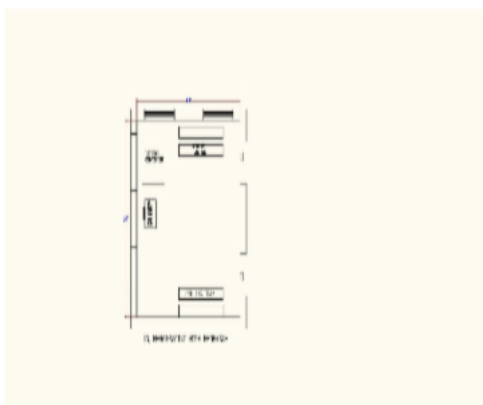

নির্বাচক নিবন্ধন আধিকারিকের স্বাক্ষর

Nazri Naksha

Google Map View

Polling Station Building Front View

Polling Station Front View

Cad View

Key MAP View

1 নাম : দিলজার সেখ পিতার নাম: খলিল বাড়ির নং : n0002 বয়স : 62 লিঙ্গ : পুরুষ	DLN0359869 ফটো উপলব্ধ	2 নাম : মোহাঃ হাসান আলি পিতার নাম: মোহাঃ দিলজান সেখ বাড়ির নং : n0002 বয়স : 32 লিঙ্গ : পুরুষ	SEU0974618 ফটো উপলব্ধ	3 নাম : ওনেরা স্বামীর নাম: ইসলাম বাড়ির নং : n0003 বয়স : 51 লিঙ্গ : মহিলা	DLN0359745 ফটো উপলব্ধ
4 নাম : ফরিদা বিবি স্বামীর নাম: সেখ নাজিমুল ইসলাম বাড়ির নং : n0014 বয়স : 41 লিঙ্গ : মহিলা	DLN3006046 ফটো উপলব্ধ	5 নাম : আব্দুস সাত্তার পিতার নাম: বোডন বাড়ির নং : n0016 বয়স : 64 লিঙ্গ : পুরুষ	DLN0360073 ফটো উপলব্ধ	6 নাম : মোঃ জাকিউল ইসলাম পিতার নাম: আব্দুস সাত্তার বাড়ির নং : n0016 বয়স : 34 লিঙ্গ : পুরুষ	SEU1070382 ফটো উপলব্ধ
7 নাম : সেখ নাজিমুল ইসলাম পিতার নাম: সেখ এসারুদ্দীন বাড়ির নং : n0014 বয়স : 44 লিঙ্গ : পুরুষ	DLN2140341 ফটো উপলব্ধ	8 নাম : জোসনারা স্বামীর নাম: হাজিমুল বাড়ির নং : n0014 বয়স : 52 লিঙ্গ : মহিলা	DLN2140333 ফটো উপলব্ধ	9 নাম : সামিজুদ্দিন পিতার নাম: হাজিরুদ্দিন বাড়ির নং : n0013 বয়স : 57 লিঙ্গ : পুরুষ	DLN2515716 ফটো উপলব্ধ
10 নাম : জারিনা বিবি স্বামীর নাম: আসরাউল বাড়ির নং : n0012 বয়স : 42 লিঙ্গ : মহিলা	SEU0741595 ফটো উপলব্ধ	11 নাম : আসরাউল পিতার নাম: হাজিরুদ্দিন সেখ বাড়ির নং : n0012 বয়স : 31 লিঙ্গ : পুরুষ	DLN2515674 ফটো উপলব্ধ	12 নাম : মোসাঃ ইয়াসমিন বিবি স্বামীর নাম: নাসিউল বাড়ির নং : n0012 বয়স : 32 লিঙ্গ : মহিলা	SEU1070408 ফটো উপলব্ধ
13 নাম : নাসিউল পিতার নাম: হাজিরুদ্দিন বাড়ির নং : n0012 বয়স : 34 লিঙ্গ : পুরুষ	SEU0741579 ফটো উপলব্ধ	14 নাম : আজমীরা স্বামীর নাম: সামাউল বাড়ির নং : n0012 বয়স : 51 লিঙ্গ : মহিলা	DLN0360016 ফটো উপলব্ধ	15 নাম : ওনেশা স্বামীর নাম: হাজিরুদ্দিন বাড়ির নং : n0012 বয়স : 71 লিঙ্গ : মহিলা	DLN0359992 ফটো উপলব্ধ
16 নাম : লাইটি বিবি স্বামীর নাম: সিটু সেখ বাড়ির নং : n0010 বয়স : 41 লিঙ্গ : মহিলা	SEU0741553 ফটো উপলব্ধ	17 নাম : রিটু সেখ পিতার নাম: তাইজুদ্দিন সেখ বাড়ির নং : n0010 বয়স : 31 লিঙ্গ : পুরুষ	SEU0741561 ফটো উপলব্ধ	18 নাম : সোমনা স্বামীর নাম: তাইজুদ্দিন বাড়ির নং : n0010 বয়স : 71 লিঙ্গ : মহিলা	DLN0359968 ফটো উপলব্ধ
19 নাম : কমলা বিবি স্বামীর নাম: মোহা নূর সালাম বাড়ির নং : n0009 বয়স : 33 লিঙ্গ : মহিলা	SEU1298959 ফটো উপলব্ধ	20 নাম : মোহাঃ নূর সালাম পিতার নাম: সেখ ওয়াহিদ বাড়ির নং : n0009 বয়স : 32 লিঙ্গ : পুরুষ	SEU0974642 ফটো উপলব্ধ	21 নাম : রাফিউল সেখ পিতার নাম: মোঃ অহিদ সেখ বাড়ির নং : n0009 বয়স : 38 লিঙ্গ : পুরুষ	DLN3006095 ফটো উপলব্ধ
22 নাম : ফিরদৌসি বিবি স্বামীর নাম: রকি সেখ বাড়ির নং : n0009 বয়স : 37 লিঙ্গ : মহিলা	SEU0741538 ফটো উপলব্ধ	23 নাম : মোহাঃ হাকিম পিতার নাম: গিয়াসুদ্দিন সেখ বাড়ির নং : n0008 বয়স : 38 লিঙ্গ : পুরুষ	SEU0018192 ফটো উপলব্ধ	24 নাম : মোসাঃ রুপাঞ্জি খাতুন (বিবি) স্বামীর নাম: রাজেন সেখ বাড়ির নং : n0008 বয়স : 39 লিঙ্গ : মহিলা	SEU0018200 ফটো উপলব্ধ
25 নাম : রাজেন সেখ পিতার নাম: গিয়াসুদ্দিন বাড়ির নং : n0008 বয়স : 38 লিঙ্গ : পুরুষ	DLN3005980 ফটো উপলব্ধ	26 নাম : বিলাসী স্বামীর নাম: গিয়াসুদ্দিন বাড়ির নং : n0008 বয়স : 60 লিঙ্গ : মহিলা	DLN0359554 ফটো উপলব্ধ	27 নাম : মোহাঃ সাহিমুদ্দিন পিতার নাম: গিয়াসুদ্দিন বাড়ির নং : n0007 বয়স : 32 লিঙ্গ : পুরুষ	SEU1179720 ফটো উপলব্ধ
28 নাম : নেশমহামুদ পিতার নাম: বিলাত বাড়ির নং : n0007 বয়স : 62 লিঙ্গ : পুরুষ	DLN0360123 ফটো উপলব্ধ	29 নাম : মোহাঃ সাহাদাত আলি পিতার নাম: মোহাঃ সামসের আলি বাড়ির নং : n0006 বয়স : 31 লিঙ্গ : পুরুষ	SEU1070283 ফটো উপলব্ধ	30 নাম : মোসাঃ মরিয়ম খাতুন স্বামীর নাম: আসরাফুল ইসলাম বাড়ির নং : n0039 বয়স : 51 লিঙ্গ : মহিলা	DLN2140226 ফটো উপলব্ধ