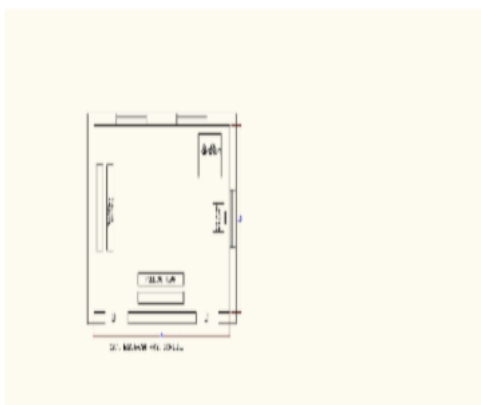

নির্বাচক নিবন্ধন আধিকারিকের স্বাক্ষর

Nazri Naksha

Google Map View

Polling Station Building Front View

Polling Station Front View

Cad View

Key MAP View

1 নাম : আনারুল পিতার নাম: ফুজলুর বাড়ির নং : n0163 বয়স : 53 লিঙ্গ : পুরুষ	WB/07/048/519065	ফটো উপলব্ধ	2 নাম : মাসুদা স্বামীর নাম: হাফিজুল বাড়ির নং : n0167 বয়স : 69 লিঙ্গ : মহিলা	WB/07/048/519080	ফটো উপলব্ধ	3 নাম : মোঃ ইমদাদ হোসেন পিতার নাম: মুনুরুদ্দিন সেখ বাড়ির নং : n0174 বয়স : 52 লিঙ্গ : পুরুষ	DLN0844233	ফটো উপলব্ধ
4 নাম : ফিরোজা খাতুন (বিবি) স্বামীর নাম: মোঃ ইমদাদ হোসেন বাড়ির নং : n0174 বয়স : 38 লিঙ্গ : মহিলা	SEU0379883	ফটো উপলব্ধ	5 নাম : আব্দুল রসিদ পিতার নাম: লালচান বাড়ির নং : n0175 বয়স : 71 লিঙ্গ : পুরুষ	WB/07/048/516010	ফটো উপলব্ধ	6 নাম : মারুফা খাতুন স্বামীর নাম: মোঃ রাফিকুল বাড়ির নং : n0175 বয়স : 30 লিঙ্গ : মহিলা	SEU1242163	ফটো উপলব্ধ
7 নাম : আব্দুল আজিম পিতার নাম: আসরাউল হক বাড়ির নং : n0175 বয়স : 29 লিঙ্গ : পুরুষ	SEU1349588	ফটো উপলব্ধ	8 নাম : মুনজেরা বিবি স্বামীর নাম: নাজেরুল ইসলাম বাড়ির নং : n0185 বয়স : 46 লিঙ্গ : মহিলা	DLN2780799	ফটো উপলব্ধ	9 নাম : মোসাঃ নাজেমা খাতুন স্বামীর নাম: মোঃ আব্দুল হাকিম বাড়ির নং : n0191 বয়স : 36 লিঙ্গ : মহিলা	DLN3134517	ফটো উপলব্ধ
10 নাম : হাসেনা বিবি স্বামীর নাম: আব্দুল রসিদ বাড়ির নং : n0199 বয়স : 66 লিঙ্গ : মহিলা	WB/07/048/516034	ফটো উপলব্ধ	11 নাম : মহাঃ বেলাল হোসেন পিতার নাম: আব্দুল্লাহ বাড়ির নং : n0199 বয়স : 48 লিঙ্গ : পুরুষ	SEU2341238	ফটো উপলব্ধ	12 নাম : হাশিম আব্দুল হালিম পিতার নাম: মোহাঃ ইয়াদ হোসেন বাড়ির নং : n0054 বয়স : 35 লিঙ্গ : পুরুষ	DLN2389641	ফটো উপলব্ধ
13 নাম : আয়েশা খাতুন স্বামীর নাম: হাশিম আব্দুল হালিম বাড়ির নং : n0054 বয়স : 35 লিঙ্গ : মহিলা	SEU1123199	ফটো উপলব্ধ	14 নাম : মোসাঃ গুল আফসা সুলতানা স্বামীর নাম: মোঃ আবু হোরায়রা বাড়ির নং : এন0035 বয়স : 30 লিঙ্গ : মহিলা	SEU1242023	ফটো উপলব্ধ	15 নাম : মোহদারুল পিতার নাম: মারিজুদ্দিন বাড়ির নং : n0084 বয়স : 43 লিঙ্গ : মহিলা	SEU1350057	ফটো উপলব্ধ
16 নাম : মোঃ সাজাহান সেখ পিতার নাম: মোঃ এজাজ আহমদ বাড়ির নং : n0015 বয়স : 28 লিঙ্গ : পুরুষ	SEU1434422	ফটো উপলব্ধ	17 নাম : মোসাঃ নুরজাহান খাতুন স্বামীর নাম: মোঃ সানাউল্লাহ বাড়ির নং : n0136 বয়স : 35 লিঙ্গ : মহিলা	SEU0811505	ফটো উপলব্ধ	18 নাম : মোঃ অবেরুদ পিতার নাম: আব্দুল মান্নান বাড়ির নং : n0140 বয়স : 33 লিঙ্গ : পুরুষ	SEU0921528	ফটো উপলব্ধ
19 নাম : নুরজাহান খাতুন স্বামীর নাম: মোঃ জামিউল হক বাড়ির নং : n0141 বয়স : 36 লিঙ্গ : মহিলা	SEU1123132	ফটো উপলব্ধ	20 নাম : মোঃ ইসবেকুল পিতার নাম: মৃত হাইজুল বাড়ির নং : n0147 বয়স : 38 লিঙ্গ : পুরুষ	SEU1349679	ফটো উপলব্ধ	21 নাম : অসিমুল বারী পিতার নাম: মোঃ সারিফুল ইসলাম বাড়ির নং : n0061 বয়স : 33 লিঙ্গ : পুরুষ	SEU1349844	ফটো উপলব্ধ
22 নাম : সাবিয়া বিবি স্বামীর নাম: জাকির হোসেন বাড়ির নং : n0064 বয়স : 48 লিঙ্গ : মহিলা	SEU2323871	ফটো উপলব্ধ	23 নাম : আব্দুল আজিজ পিতার নাম: কাশিমুদ্দিন বাড়ির নং : n0068 বয়স : 50 লিঙ্গ : পুরুষ	DLN2966901	ফটো উপলব্ধ	24 নাম : মোঃ শাহাবাজ আহম্মদ পিতার নাম: মোঃ রিয়াজুল হক বাড়ির নং : n0009 বয়স : 32 লিঙ্গ : পুরুষ	SEU1350040	ফটো উপলব্ধ
25 নাম : সাখিনা বিবি স্বামীর নাম: আসরাফুল হক বাড়ির নং : n0017 বয়স : 35 লিঙ্গ : মহিলা	SEU1123108	ফটো উপলব্ধ	26 নাম : আমেনা স্বামীর নাম: বাসেদ বাড়ির নং : n0018 বয়স : 71 লিঙ্গ : মহিলা	WB/07/048/519274	ফটো উপলব্ধ	27 নাম : জামিনুল ইসলাম মায়ের নাম: আমেনা বাড়ির নং : n0018 বয়স : 31 লিঙ্গ : পুরুষ	SEU1241850	ফটো উপলব্ধ
28 নাম : হাবিবুদ্দিন পিতার নাম: বাসেদ বাড়ির নং : n0018 বয়স : 53 লিঙ্গ : পুরুষ	WB/07/048/519195	ফটো উপলব্ধ	29 নাম : রয়েনা বিবি স্বামীর নাম: হাবিবুদ্দিন বাড়ির নং : n0018 বয়স : 46 লিঙ্গ : মহিলা	SEU1242072	ফটো উপলব্ধ	30 নাম : মোঃ জোহরুল সেখ পিতার নাম: আব্দুল বাসেদ বাড়ির নং : n0018 বয়স : 39 লিঙ্গ : পুরুষ	SEU0921668	ফটো উপলব্ধ