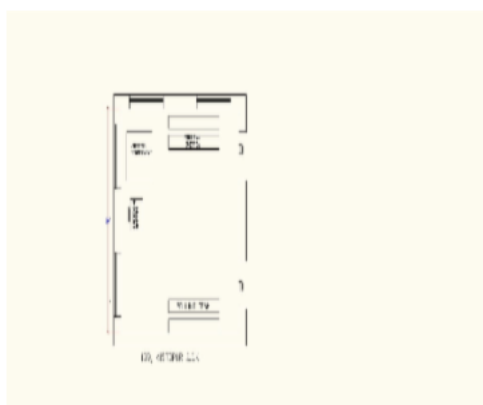

নির্বাচক নিবন্ধন আধিকারিকের স্বাক্ষর

Nazri Naksha

Google Map View

Polling Station Building Front View

Polling Station Front View

Cad View

Key MAP View

1 নাম : জিয়েম পিতার নাম: সামসুল হক বাড়ির নং : n0022 বয়স : 46 লিঙ্গ : পুরুষ	SEU0812339 ফটো উপলব্ধ	2 নাম : আমালু পিতার নাম: ফাইজু বাড়ির নং : n0023 বয়স : 69 লিঙ্গ : পুরুষ	WB/07/048/549556 ফটো উপলব্ধ	3 নাম : সাবেরা স্বামীর নাম: আমালু বাড়ির নং : n0023 বয়স : 64 লিঙ্গ : মহিলা	DLN0887505 ফটো উপলব্ধ
4 নাম : আব্দুল রশিদ পিতার নাম: কোবাদ সেখ বাড়ির নং : n0024 বয়স : 66 লিঙ্গ : পুরুষ	DLN0889717 ফটো উপলব্ধ	5 নাম : হাইদার হোসেন পিতার নাম: আব্দুল রসিদ বাড়ির নং : n0024 বয়স : 38 লিঙ্গ : পুরুষ	SEU0922245 ফটো উপলব্ধ	6 নাম : মাইমুদ্দিন পিতার নাম: খাকান্দু বাড়ির নং : n0029 বয়স : 61 লিঙ্গ : পুরুষ	DLN0889840 ফটো উপলব্ধ
7 নাম : মোঃ আবু বাক্কার সিদ্দিক পিতার নাম: মোঃ আব্দুল গাফফার বাড়ির নং : n0030 বয়স : 35 লিঙ্গ : পুরুষ	SEU0812404 ফটো উপলব্ধ	8 নাম : সুভান পিতার নাম: সামজেত বাড়ির নং : n0047 বয়স : 51 লিঙ্গ : পুরুষ	SEU0204701 ফটো উপলব্ধ	9 নাম : আবিদা সুলতানা পিতার নাম: মোঃ মুরশেদ আলি বাড়ির নং : n0017 বয়স : 34 লিঙ্গ : মহিলা	SEU1019454 ফটো উপলব্ধ
10 নাম : সাদ্দাম আলি পিতার নাম: মোঃ মুরসেদ আলি বাড়ির নং : n0017 বয়স : 31 লিঙ্গ : পুরুষ	SEU1123827 ফটো উপলব্ধ	11 নাম : নজো স্বামীর নাম: খালেদ বাড়ির নং : n0018 বয়স : 75 লিঙ্গ : মহিলা	SEU0921957 ফটো উপলব্ধ	12 নাম : জয়লী স্বামীর নাম: আসাদুল্লা বাড়ির নং : n0018 বয়স : 49 লিঙ্গ : মহিলা	WB/07/048/549643 ফটো উপলব্ধ
13 নাম : জয়নুর বিবি স্বামীর নাম: ফিটু সেখ বাড়ির নং : n0018 বয়স : 42 লিঙ্গ : মহিলা	SEU1243443 ফটো উপলব্ধ	14 নাম : শুকরু সেখ পিতার নাম: খালেদ সেখ বাড়ির নং : n0018 বয়স : 36 লিঙ্গ : পুরুষ	SEU0730309 ফটো উপলব্ধ	15 নাম : সাহানা পারভিন স্বামীর নাম: মোঃ ওয়াজেদ আলী বাড়ির নং : n0019 বয়স : 46 লিঙ্গ : মহিলা	DLN2725240 ফটো উপলব্ধ
16 নাম : মোঃ রাইজুদ্দিন পিতার নাম: মোঃ আব্দুস সাত্তার বাড়ির নং : n0019 বয়স : 39 লিঙ্গ : পুরুষ	DLN2390920 ফটো উপলব্ধ	17 নাম : আলেনুর বিবি স্বামীর নাম: মোঃ এনজুল সেখ বাড়ির নং : n0019 বয়স : 37 লিঙ্গ : মহিলা	SEU1351485 ফটো উপলব্ধ	18 নাম : মুরসেদা বেওয়া স্বামীর নাম: আকাস বাড়ির নং : n0021 বয়স : 70 লিঙ্গ : মহিলা	SEU2165488 ফটো উপলব্ধ
19 নাম : রেবিনা বিবি স্বামীর নাম: মহিউদ্দিন বাড়ির নং : n0021 বয়স : 43 লিঙ্গ : মহিলা	DLN2373322 ফটো উপলব্ধ	20 নাম : মোসলিমা স্বামীর নাম: মোহতাদের বাড়ির নং : n0064 বয়স : 52 লিঙ্গ : মহিলা	DLN0891044 ফটো উপলব্ধ	21 নাম : আজমিরা স্বামীর নাম: সাফিদ বাড়ির নং : n0067 বয়স : 51 লিঙ্গ : মহিলা	DLN0891853 ফটো উপলব্ধ
22 নাম : নারগিস স্বামীর নাম: সাইফুল বাড়ির নং : n0068 বয়স : 54 লিঙ্গ : মহিলা	DLN0887364 ফটো উপলব্ধ	23 নাম : মোঃ সামিউল হক পিতার নাম: মোঃ আমজেদ আলি বাড়ির নং : n0068 বয়স : 49 লিঙ্গ : পুরুষ	DLN0887372 ফটো উপলব্ধ	24 নাম : মোসাঃ নুরেফা খাতুন স্বামীর নাম: সামিউল বাড়ির নং : n0068 বয়স : 35 লিঙ্গ : মহিলা	SEU0380295 ফটো উপলব্ধ
25 নাম : মোহ আব্দুল মারুফ পিতার নাম: সাইফুল হক বাড়ির নং : n0068 বয়স : 35 লিঙ্গ : পুরুষ	SEU0812503 ফটো উপলব্ধ	26 নাম : আলম পিতার নাম: আইয়ুব বাড়ির নং : n0077 বয়স : 52 লিঙ্গ : পুরুষ	DLN0885939 ফটো উপলব্ধ	27 নাম : মিন্নাজুল পিতার নাম: আইয়ুব বাড়ির নং : n0077 বয়স : 50 লিঙ্গ : পুরুষ	DLN0885947 ফটো উপলব্ধ
28 নাম : মোসাঃ এম্মী বিবি স্বামীর নাম: মিন্নাজুল বাড়ির নং : n0077 বয়স : 35 লিঙ্গ : মহিলা	SEU1124494 ফটো উপলব্ধ	29 নাম : আসেমা খাতুন বিবি স্বামীর নাম: মো রাজিকুল ইসলাম বাড়ির নং : n0077 বয়স : 32 লিঙ্গ : মহিলা	SEU1351451 ফটো উপলব্ধ	30 নাম : দেলানুর স্বামীর নাম: জামিনুল বাড়ির নং : n0079 বয়স : 54 লিঙ্গ : মহিলা	DLN0890566 ফটো উপলব্ধ