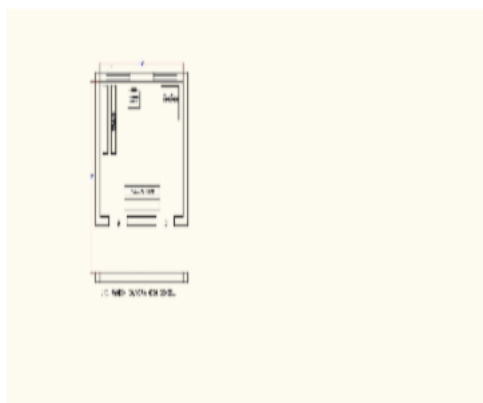

নির্বাচক নিবন্ধন আধিকারিকের স্বাক্ষর

Nazri Naksha

Google Map View

Polling Station Building Front View

Polling Station Front View

Cad View

Key MAP View

1 নাম : মোঃ রাফিক আলম পিতার নাম: মোঃ আলিউল হক বাড়ির নং : n0191 বয়স : 28 লিঙ্গ : পুরুষ	SEU1435189 ফটো উপলব্ধ	2 নাম : হাবিবুর রহমান পিতার নাম: জুল হক বাড়ির নং : n0066 বয়স : 28 লিঙ্গ : পুরুষ	SEU1435205 ফটো উপলব্ধ	3 নাম : মোঃ মাহিরুদ্দিন আলি পিতার নাম: মোঃ আইনুল সেখ বাড়ির নং : n0141 বয়স : 34 লিঙ্গ : পুরুষ	SEU1243005 ফটো উপলব্ধ
4 নাম : ইয়াসমিন খাতুন স্বামীর নাম: আব্দুর মোকিম বাড়ির নং : n0014 বয়স : 28 লিঙ্গ : মহিলা	SEU1518703 ফটো উপলব্ধ	5 নাম : নাসেরা খাতুন স্বামীর নাম: মোহা মাহিরুদ্দিন আলী বাড়ির নং : n0014 বয়স : 30 লিঙ্গ : মহিলা	SEU1518711 ফটো উপলব্ধ	6 নাম : দিল নওয়াজ স্বামীর নাম: মোহা হাদিকুল ইসলাম বাড়ির নং : n0014 বয়স : 33 লিঙ্গ : মহিলা	SEU1518729 ফটো উপলব্ধ
7 নাম : উম্মে কুলসুম স্বামীর নাম: মোহা জুলফিকার আলী বাড়ির নং : এন0096 বয়স : 29 লিঙ্গ : মহিলা	SEU1518760 ফটো উপলব্ধ	8 নাম : মুস্তাফা আলী পিতার নাম: তাজামুল হক বাড়ির নং : n0014 বয়স : 28 লিঙ্গ : পুরুষ	SEU1518786 ফটো উপলব্ধ	9 নাম : সাদিকুল পিতার নাম: জাম্মাত বাড়ির নং : n0014 বয়স : 45 লিঙ্গ : পুরুষ	SEU1518794 ফটো উপলব্ধ
10 নাম : মোহা আব্দুল হার আলী পিতার নাম: মোঃ ওবাইদুল্লাহ বাড়ির নং : n0014 বয়স : 27 লিঙ্গ : পুরুষ	SEU1518828 ফটো উপলব্ধ	11 নাম : আব্দুল কাদির জিলানি পিতার নাম: আব্দুর আহাদ বাড়ির নং : n0014 বয়স : 28 লিঙ্গ : পুরুষ	SEU1518851 ফটো উপলব্ধ	12 নাম : আরিফ সেখ পিতার নাম: আব্দুল রহমান বাড়ির নং : n0014 বয়স : 29 লিঙ্গ : পুরুষ	SEU1518869 ফটো উপলব্ধ
13 নাম : মোহা নাসিব আলি পিতার নাম: আব্দুস সামাদ বাড়ির নং : n0014 বয়স : 27 লিঙ্গ : পুরুষ	SEU1518885 ফটো উপলব্ধ	14 নাম : মুনিরা খাতুন স্বামীর নাম: সাদ্দাম হোসেন বাড়ির নং : n0014 বয়স : 27 লিঙ্গ : মহিলা	SEU1518919 ফটো উপলব্ধ	15 নাম : মুক্তাদের পিতার নাম: নুর বাড়ির নং : n0200 বয়স : 54 লিঙ্গ : পুরুষ	DLN1587666 ফটো উপলব্ধ
16 নাম : অরেনা বিবি স্বামীর নাম: মুক্তাদের বাড়ির নং : n0200 বয়স : 46 লিঙ্গ : মহিলা	DLN2374239 ফটো উপলব্ধ	17 নাম : মোসাঃ সাহিদা বিবি স্বামীর নাম: মোহাঃ কাইফুল হক বাড়ির নং : n0200 বয়স : 33 লিঙ্গ : মহিলা	SEU0922229 ফটো উপলব্ধ	18 নাম : মোঃ সামিম আখতার পিতার নাম: মোঃ সাইদুল ইসলাম বাড়ির নং : n0003 বয়স : 31 লিঙ্গ : পুরুষ	SEU1123983 ফটো উপলব্ধ
19 নাম : আজ্জাত পিতার নাম: আইয়ুব বাড়ির নং : n0006 বয়স : 64 লিঙ্গ : পুরুষ	DLN0885830 ফটো উপলব্ধ	20 নাম : মুসলিমা বিবি স্বামীর নাম: আব্দুল মাতিন বাড়ির নং : n0008 বয়স : 53 লিঙ্গ : মহিলা	DLN2725661 ফটো উপলব্ধ	21 নাম : আসাদুল পিতার নাম: সেরাজুদ্দিন বাড়ির নং : n0009 বয়স : 60 লিঙ্গ : পুরুষ	DLN0888099 ফটো উপলব্ধ
22 নাম : আনজুমা স্বামীর নাম: আসাদুল বাড়ির নং : n0009 বয়স : 56 লিঙ্গ : মহিলা	DLN0888107 ফটো উপলব্ধ	23 নাম : মোসা আলোয়া বেওয়া স্বামীর নাম: আব্দুল কুদ্দুশ বাড়ির নং : n0010 বয়স : 60 লিঙ্গ : মহিলা	DLN0888909 ফটো উপলব্ধ	24 নাম : সাফিকুল পিতার নাম: নুর সেখ বাড়ির নং : n0203 বয়স : 40 লিঙ্গ : পুরুষ	SEU0813113 ফটো উপলব্ধ
25 নাম : উমর ফারুক পিতার নাম: সেখ মাতিন বাড়ির নং : n0128 বয়স : 37 লিঙ্গ : পুরুষ	SEU1351097 ফটো উপলব্ধ	26 নাম : তুনজেরা স্বামীর নাম: সেখ মাতিন বাড়ির নং : n0128 বয়স : 54 লিঙ্গ : মহিলা	DLN0889501 ফটো উপলব্ধ	27 নাম : রুমালী স্বামীর নাম: আয়েন বাড়ির নং : n0140 বয়স : 60 লিঙ্গ : মহিলা	DLN0887604 ফটো উপলব্ধ
28 নাম : রাবিউল সেখ পিতার নাম: আয়েন আলি বাড়ির নং : n0140 বয়স : 40 লিঙ্গ : পুরুষ	DLN3057999 ফটো উপলব্ধ	29 নাম : মোঃ ফারুক আলি পিতার নাম: মোঃ আয়েন আলি বাড়ির নং : n0140 বয়স : 40 লিঙ্গ : পুরুষ	SEU0203802 ফটো উপলব্ধ	30 নাম : সাহাদাত হোসেন পিতার নাম: মোঃ ওবাইদুল্লাহ বাড়ির নং : n0143 বয়স : 42 লিঙ্গ : পুরুষ	DLN2728004 ফটো উপলব্ধ