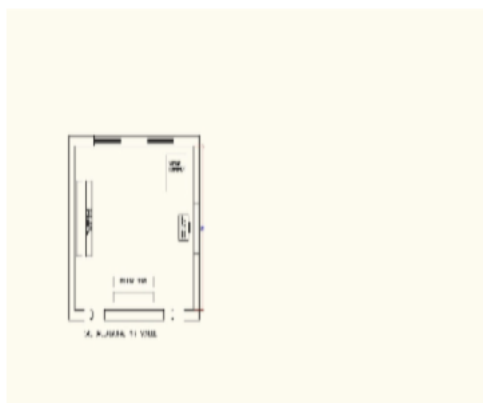

নির্বাচক নিবন্ধন আধিকারিকের স্বাক্ষর

Nazri Naksha

Google Map View

Polling Station Building Front View

Polling Station Front View

Cad View

Key MAP View

1 নাম : মোহাঃ আমির আলি পিতার নাম: আব্দুর রাকিব বাড়ির নং : n0057 বয়স : 31 লিঙ্গ : পুরুষ	SEU1124809 ফটো উপলব্ধ	2 নাম : মোসাঃ লুসি খাতুন স্বামীর নাম: রহমত সেখ বাড়ির নং : নুফ বয়স : 37 লিঙ্গ : মহিলা	SEU0221796 ফটো উপলব্ধ	3 নাম : মোহা সামিম আখতার পিতার নাম: আব্দুর রহিম বাড়ির নং : N0142 বয়স : 27 লিঙ্গ : পুরুষ	SEU1570720 ফটো উপলব্ধ
4 নাম : মাহমাদুল হাসান পিতার নাম: আব্দুর রাকিব বাড়ির নং : n0057 বয়স : 29 লিঙ্গ : পুরুষ	SEU1435304 ফটো উপলব্ধ	5 নাম : আলোমা বিবি স্বামীর নাম: রাফিজুল সেখ বাড়ির নং : n0045 বয়স : 31 লিঙ্গ : মহিলা	SEU1435312 ফটো উপলব্ধ	6 নাম : মুকসেদুল পিতার নাম: তাইমুদ্দিন বাড়ির নং : n0045 বয়স : 39 লিঙ্গ : পুরুষ	SEU1019173 ফটো উপলব্ধ
7 নাম : সাবিনা ইয়াসমিন স্বামীর নাম: মুকসেদুল বাড়ির নং : n0045 বয়স : 30 লিঙ্গ : মহিলা	SEU1243567 ফটো উপলব্ধ	8 নাম : রুশিদা বিবি পিতার নাম: সাদিকুল ইসলাম বাড়ির নং : n0047 বয়স : 34 লিঙ্গ : মহিলা	SEU0922179 ফটো উপলব্ধ	9 নাম : মোসাঃ সুমা খাতুন পিতার নাম: মোহা মাহতাব সেখ বাড়ির নং : n0047 বয়স : 29 লিঙ্গ : মহিলা	SEU1351766 ফটো উপলব্ধ
10 নাম : নুরবেগম স্বামীর নাম: মোঃ বকশী সেখ বাড়ির নং : n0027 বয়স : 55 লিঙ্গ : মহিলা	DLN0888586 ফটো উপলব্ধ	11 নাম : খালেদা জিয়া পিতার নাম: মোঃ বকশী সেখ বাড়ির নং : n0027 বয়স : 33 লিঙ্গ : মহিলা	SEU1019314 ফটো উপলব্ধ	12 নাম : মোহাঃ জাবেদ ইকবাল পিতার নাম: মোঃ বকসী বাড়ির নং : n0027 বয়স : 34 লিঙ্গ : পুরুষ	SEU0812776 ফটো উপলব্ধ
13 নাম : সাবিলা বিবি স্বামীর নাম: নাসির সেখ বাড়ির নং : n0056 বয়স : 37 লিঙ্গ : মহিলা	DLN3059573 ফটো উপলব্ধ	14 নাম : মোসাঃ কুলসুম খাতুন স্বামীর নাম: মহঃ সাহজাহান সেখ বাড়ির নং : n0056 বয়স : 36 লিঙ্গ : মহিলা	SEU1351733 ফটো উপলব্ধ	15 নাম : আব্দুল আলিম পিতার নাম: আলিউল বাড়ির নং : 0073 বয়স : 26 লিঙ্গ : পুরুষ	SEU1570746 ফটো উপলব্ধ
16 নাম : রেজুয়ান সেখ পিতার নাম: আব্দুল কাদির বাড়ির নং : n0029 বয়স : 37 লিঙ্গ : পুরুষ	SEU1165836 ফটো উপলব্ধ	17 নাম : বাসেদ পিতার নাম: কাদির বাড়ির নং : n0031 বয়স : 59 লিঙ্গ : পুরুষ	DLN0889261 ফটো উপলব্ধ	18 নাম : ভাগু পিতার নাম: কাদির বাড়ির নং : n0031 বয়স : 57 লিঙ্গ : পুরুষ	DLN0889287 ফটো উপলব্ধ
19 নাম : সামনুর স্বামীর নাম: ভাগু বাড়ির নং : n0031 বয়স : 51 লিঙ্গ : মহিলা	DLN0889295 ফটো উপলব্ধ	20 নাম : মোঃ আজ্জুদ্দাহ পিতার নাম: মেজুল সেখ বাড়ির নং : n0031 বয়স : 44 লিঙ্গ : পুরুষ	SEU0812784 ফটো উপলব্ধ	21 নাম : মোসাঃ সাবানা পারভীন স্বামীর নাম: মোঃ সায়েম আলি বাড়ির নং : n0031 বয়স : 32 লিঙ্গ : মহিলা	SEU1351675 ফটো উপলব্ধ
22 নাম : নাফিসা খাতুন পিতার নাম: মোঃ বাসেদ আলি বাড়ির নং : n0031 বয়স : 31 লিঙ্গ : মহিলা	SEU1351576 ফটো উপলব্ধ	23 নাম : মোঃ কুতুবুদ্দিন আলি পিতার নাম: মোঃ বাসেদ আলি বাড়ির নং : n0031 বয়স : 29 লিঙ্গ : পুরুষ	SEU1351584 ফটো উপলব্ধ	24 নাম : আমিনুল পিতার নাম: আহম্মদ বাড়ির নং : n0032 বয়স : 51 লিঙ্গ : পুরুষ	DLN2726115 ফটো উপলব্ধ
25 নাম : জামিনুল পিতার নাম: আহম্মদ আলি বাড়ির নং : n0032 বয়স : 41 লিঙ্গ : পুরুষ	SEU0812792 ফটো উপলব্ধ	26 নাম : মোঃ মারুফ সেখ পিতার নাম: মোঃ আহম্মদ সেখ বাড়ির নং : n0032 বয়স : 40 লিঙ্গ : পুরুষ	DLN3057007 ফটো উপলব্ধ	27 নাম : মানজুসা বিবি স্বামীর নাম: মোঃ টুন সেখ বাড়ির নং : n0032 বয়স : 31 লিঙ্গ : মহিলা	SEU1351568 ফটো উপলব্ধ
28 নাম : মাবুদ সেখ পিতার নাম: সেখ রশিদ বাড়ির নং : n0033 বয়স : 36 লিঙ্গ : পুরুষ	SEU0812800 ফটো উপলব্ধ	29 নাম : মোঃ আজমাইল সেখ পিতার নাম: আব্দুর রাশিদ বাড়ির নং : n0033 বয়স : 37 লিঙ্গ : পুরুষ	SEU1019223 ফটো উপলব্ধ	30 নাম : মোঃ আব্দুল কাইউম আলি পিতার নাম: মোঃ আব্দুর রাশিদ বাড়ির নং : n0033 বয়স : 33 লিঙ্গ : পুরুষ	SEU1019231 ফটো উপলব্ধ