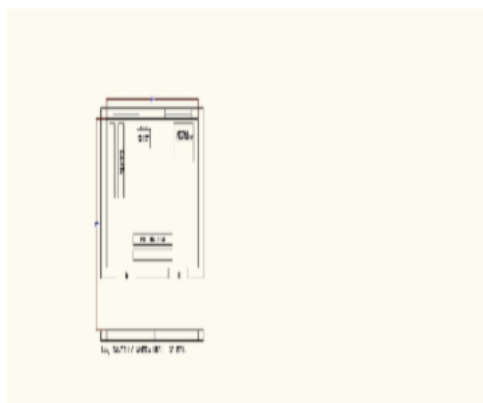

নির্বাচক নিবন্ধন আধিকারিকের স্বাক্ষর

Nazri Naksha

Google Map View

Polling Station Building Front View

Polling Station Front View

Cad View

Key MAP View

1 নাম : সাহিলা পিতার নাম: আসাদুল্লাহ বাড়ির নং : না বয়স : 53 লিঙ্গ : মহিলা	DLN0897207 ফটো উপলব্ধ	2 নাম : সেখ সাইদুল পিতার নাম: রাজা বাড়ির নং : n0071 বয়স : 57 লিঙ্গ : পুরুষ	WB/07/048/552318 ফটো উপলব্ধ	3 নাম : মোঃ সাকিম সেখ পিতার নাম: মোঃ সাইদুল সেখ বাড়ির নং : n0071 বয়স : 31 লিঙ্গ : পুরুষ	SEU1126549 ফটো উপলব্ধ
4 নাম : মানসেদ আলী পিতার নাম: মফিজুদ্দিন বাড়ির নং : n0072 বয়স : 66 লিঙ্গ : পুরুষ	WB/07/048/552216 ফটো উপলব্ধ	5 নাম : নাজরিন খাতুন পিতার নাম: মোঃ মানসেদ আলী খান বাড়ির নং : n0072 বয়স : 32 লিঙ্গ : মহিলা	SEU1126465 ফটো উপলব্ধ	6 নাম : রাসিদুল ইসলাম পিতার নাম: সামশের বাড়ির নং : n0073 বয়স : 49 লিঙ্গ : পুরুষ	WB/07/048/552122 ফটো উপলব্ধ
7 নাম : মান্নান পিতার নাম: সামশের বাড়ির নং : n0073 বয়স : 49 লিঙ্গ : পুরুষ	WB/07/048/552578 ফটো উপলব্ধ	8 নাম : খাঁ আমিরুদ্দিন পিতার নাম: আউলাদ খাঁ বাড়ির নং : n0075 বয়স : 76 লিঙ্গ : পুরুষ	WB/07/048/552532 ফটো উপলব্ধ	9 নাম : মোসাঃ রেজিনা বিবি স্বামীর নাম: মোঃ রফান খাঁ বাড়ির নং : n0075 বয়স : 39 লিঙ্গ : মহিলা	DLN2783389 ফটো উপলব্ধ
10 নাম : সামিমা বিবি স্বামীর নাম: দুলাল খান বাড়ির নং : 71 বয়স : 36 লিঙ্গ : মহিলা	SEU1353622 ফটো উপলব্ধ	11 নাম : নেহার স্বামীর নাম: ফকিরা বাড়ির নং : n0076 বয়স : 81 লিঙ্গ : মহিলা	WB/07/048/552484 ফটো উপলব্ধ	12 নাম : রুবিনা বিবি স্বামীর নাম: উকিল আলি বাড়ির নং : n0076 বয়স : 40 লিঙ্গ : মহিলা	DLN2728517 ফটো উপলব্ধ
13 নাম : মোঃ নেমাজুল খান পিতার নাম: মোঃ ফকিরা খান বাড়ির নং : n0076 বয়স : 40 লিঙ্গ : পুরুষ	SEU0217612 ফটো উপলব্ধ	14 নাম : মোঃ উরদুজ্জব খাঁন পিতার নাম: মোঃ ফকিরা খাঁন বাড়ির নং : n0076 বয়স : 35 লিঙ্গ : পুরুষ	DLN3134814 ফটো উপলব্ধ	15 নাম : মোঃ হায়দার খান পিতার নাম: মোঃ ফকিরা খান বাড়ির নং : n0076 বয়স : 33 লিঙ্গ : পুরুষ	SEU1020452 ফটো উপলব্ধ
16 নাম : সেখ হেদায়েতুল্লা পিতার নাম: বাদল বাড়ির নং : n0077 বয়স : 63 লিঙ্গ : পুরুষ	WB/07/048/552534 ফটো উপলব্ধ	17 নাম : রুসিদা বিবি স্বামীর নাম: মোঃ নাসরুল সেখ বাড়ির নং : n0134 বয়স : 30 লিঙ্গ : মহিলা	SEU1436336 ফটো উপলব্ধ	18 নাম : খাতিজা খাতুন স্বামীর নাম: মোঃ ইনাউল হক বাড়ির নং : n0110 বয়স : 29 লিঙ্গ : মহিলা	SEU1436344 ফটো উপলব্ধ
19 নাম : মোঃ আনসারুল মীর পিতার নাম: মোঃ তাইমুদ্দিন মীর বাড়ির নং : n0106 বয়স : 30 লিঙ্গ : পুরুষ	SEU1436351 ফটো উপলব্ধ	20 নাম : মোসাঃ বেবি বিবি স্বামীর নাম: সামরু সেখ বাড়ির নং : n0209 বয়স : 29 লিঙ্গ : মহিলা	SEU1436369 ফটো উপলব্ধ	21 নাম : মোসাঃ রাশিয়া বিবি স্বামীর নাম: মোঃ নাজিমুল সেখ বাড়ির নং : n0207 বয়স : 29 লিঙ্গ : মহিলা	SEU1436377 ফটো উপলব্ধ
22 নাম : জোসনা খাতুন পিতার নাম: যাদু সেখ বাড়ির নং : n0136 বয়স : 30 লিঙ্গ : মহিলা	SEU1436393 ফটো উপলব্ধ	23 নাম : রিজিয়া খাতুন স্বামীর নাম: যাদু সেখ বাড়ির নং : n0136 বয়স : 28 লিঙ্গ : মহিলা	SEU1436401 ফটো উপলব্ধ	24 নাম : নুরুল সেখ পিতার নাম: নিয়ামত সেখ বাড়ির নং : n0168 বয়স : 31 লিঙ্গ : পুরুষ	SEU1436427 ফটো উপলব্ধ
25 নাম : মোঃ সাদিকুল সেখ পিতার নাম: মোঃ জাদু সেখ বাড়ির নং : n0136 বয়স : 35 লিঙ্গ : পুরুষ	SEU1436435 ফটো উপলব্ধ	26 নাম : মোঃ হাসেন সেখ পিতার নাম: আব্দুল জাক্বার সেখ বাড়ির নং : n0087 বয়স : 66 লিঙ্গ : পুরুষ	WB/07/048/552003 ফটো উপলব্ধ	27 নাম : মোসাঃ রোমেশা বিবি স্বামীর নাম: মোঃ হাসেন সেখ বাড়ির নং : n0087 বয়স : 61 লিঙ্গ : মহিলা	WB/07/048/552268 ফটো উপলব্ধ
28 নাম : আসিয়া বিবি স্বামীর নাম: মোঃ মোজ্জেম খাঁন বাড়ির নং : n0154 বয়স : 61 লিঙ্গ : মহিলা	SEU2310597 ফটো উপলব্ধ	29 নাম : কুল মহামুদ পিতার নাম: কাশিরুদ্দিন সর্দার বাড়ির নং : n0212 বয়স : 57 লিঙ্গ : পুরুষ	WB/07/048/552533 ফটো উপলব্ধ	30 নাম : মোঃ মোজ্জেম খাঁন পিতার নাম: আব্দুল জলিল খাঁন বাড়ির নং : n0154 বয়স : 69 লিঙ্গ : পুরুষ	WB/07/048/552537 ফটো উপলব্ধ