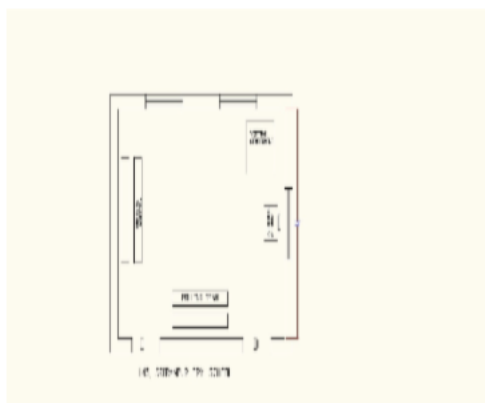

নির্বাচক নিবন্ধন আধিকারিকের স্বাক্ষর

Nazri Naksha

Google Map View

Polling Station Building Front View

Polling Station Front View

Cad View

Key MAP View

1 নাম : রয়েনা বেওয়া স্বামীর নাম: সাফিজুদ্দীন বাড়ির নং : n0003 বয়স : 56 লিঙ্গ : মহিলা	DLN0862748 ফটো উপলব্ধ	2 নাম : অবেরুদুহা সেখ পিতার নাম: সাফিজুদ্দিন সেখ বাড়ির নং : n0003 বয়স : 43 লিঙ্গ : পুরুষ	DLN2970333 ফটো উপলব্ধ	3 নাম : মোঃ ছুমায়েন আলি পিতার নাম: মোজাহার বাড়ির নং : n0004 বয়স : 30 লিঙ্গ : পুরুষ	SEU1354059 ফটো উপলব্ধ
4 নাম : সাফেদা স্বামীর নাম: গোহর বাড়ির নং : n0011 বয়স : 96 লিঙ্গ : মহিলা	DLN0861526 ফটো উপলব্ধ	5 নাম : গাফফার পিতার নাম: সাততার বাড়ির নং : n0012 বয়স : 49 লিঙ্গ : পুরুষ	DLN1570274 ফটো উপলব্ধ	6 নাম : মোঃ সায়েম আলি পিতার নাম: মাসুম সেখ বাড়ির নং : n0016 বয়স : 32 লিঙ্গ : পুরুষ	SEU1126895 ফটো উপলব্ধ
7 নাম : সামেশা স্বামীর নাম: লালমহমদ বাড়ির নং : n0017 বয়স : 77 লিঙ্গ : মহিলা	DLN0861021 ফটো উপলব্ধ	8 নাম : সানউললাহ পিতার নাম: লালমহমদ বাড়ির নং : n0017 বয়স : 56 লিঙ্গ : পুরুষ	DLN1401819 ফটো উপলব্ধ	9 নাম : মোঃ আলোম সেখ পিতার নাম: মোঃ এনাউল হক বাড়ির নং : n0017 বয়স : 31 লিঙ্গ : পুরুষ	SEU1126796 ফটো উপলব্ধ
10 নাম : মো আব্দুস সালাম পিতার নাম: মো সাফিউল সেখ বাড়ির নং : n0046 বয়স : 27 লিঙ্গ : পুরুষ	SEU1647452 ফটো উপলব্ধ	11 নাম : মুস্তাফি খাতুন স্বামীর নাম: মিজান সেখ বাড়ির নং : n0071 বয়স : 26 লিঙ্গ : মহিলা	SEU1647445 ফটো উপলব্ধ	12 নাম : আসমিরা বিবি স্বামীর নাম: সাকিউল বাড়ির নং : n00101 বয়স : 40 লিঙ্গ : মহিলা	SEU1667039 ফটো উপলব্ধ
13 নাম : নাপিসা বিবি স্বামীর নাম: মো সাদ্দাম সেখ বাড়ির নং : n0057 বয়স : 36 লিঙ্গ : মহিলা	SEU1668318 ফটো উপলব্ধ	14 নাম : ইব্রাহিম সেখ পিতার নাম: ইনাউল সেখ বাড়ির নং : n0142 বয়স : 30 লিঙ্গ : পুরুষ	SEU1668334 ফটো উপলব্ধ	15 নাম : হানিপ পিতার নাম: হায়াত বাড়ির নং : n0091 বয়স : 26 লিঙ্গ : পুরুষ	SEU1668375 ফটো উপলব্ধ
16 নাম : লাভুফা খাতুন স্বামীর নাম: দাজরাত আলি বাড়ির নং : এন0037 বয়স : 25 লিঙ্গ : মহিলা	SEU1689819 ফটো উপলব্ধ	17 নাম : দিলরুবা বিবি স্বামীর নাম: মোহা মোজাফফার হক বাড়ির নং : এন0033 বয়স : 27 লিঙ্গ : মহিলা	SEU1689959 ফটো উপলব্ধ	18 নাম : সাহেদা খাতুন স্বামীর নাম: কুতুবুদ্দিন সেখ বাড়ির নং : এন0032 বয়স : 25 লিঙ্গ : মহিলা	SEU1690858 ফটো উপলব্ধ
19 নাম : সেরাজুল পিতার নাম: মোজাহার বাড়ির নং : এন0177 বয়স : 70 লিঙ্গ : পুরুষ	SEU1699206 ফটো উপলব্ধ	20 নাম : নাজেরা খাতুন স্বামীর নাম: মোহা সামিউল ইসলাম বাড়ির নং : এন0112 বয়স : 25 লিঙ্গ : মহিলা	SEU1699362 ফটো উপলব্ধ	21 নাম : সুমি খাতুন স্বামীর নাম: মোহা আলোম সেখ বাড়ির নং : এন0017 বয়স : 27 লিঙ্গ : মহিলা	SEU1703024 ফটো উপলব্ধ
22 নাম : আহেদা খাতুন স্বামীর নাম: মোহা মিনসার আলি বাড়ির নং : এন0148 বয়স : 27 লিঙ্গ : মহিলা	SEU1703321 ফটো উপলব্ধ	23 নাম : হাসিনা বিবি স্বামীর নাম: নুর ইসলাম বাড়ির নং : এন0118 বয়স : 31 লিঙ্গ : মহিলা	SEU1712793 ফটো উপলব্ধ	24 নাম : ফাতেনুর খাতুন স্বামীর নাম: মোহা আরিফ সেখ বাড়ির নং : এন0123 বয়স : 25 লিঙ্গ : মহিলা	SEU1715200 ফটো উপলব্ধ
25 নাম : আরবিনু খাতুন স্বামীর নাম: মোহা তাসলিম আলি বাড়ির নং : n0007 বয়স : 22 লিঙ্গ : মহিলা	SEU1647494 ফটো উপলব্ধ	26 নাম : সারিউল হক পিতার নাম: ইসলাম নজরুল বাড়ির নং : n0054 বয়স : 36 লিঙ্গ : পুরুষ	SEU0814756 ফটো উপলব্ধ	27 নাম : মরিয়ম বিবি স্বামীর নাম: মোঃ নুর ইসলাম বাড়ির নং : n0029 বয়স : 31 লিঙ্গ : মহিলা	SEU1520352 ফটো উপলব্ধ
28 নাম : মোসা সাইফুরা বিবি স্বামীর নাম: সাকিউল ইসলাম বাড়ির নং : n0003 বয়স : 42 লিঙ্গ : মহিলা	DLN2781318 ফটো উপলব্ধ	29 নাম : সেলি বিবি স্বামীর নাম: কেফাতুল্লা বাড়ির নং : n0082 বয়স : 46 লিঙ্গ : মহিলা	DLN1570456 ফটো উপলব্ধ	30 নাম : রুমালী বিবি স্বামীর নাম: সাফিউল সেখ বাড়ির নং : n0046 বয়স : 46 লিঙ্গ : মহিলা	DLN2713006 ফটো উপলব্ধ