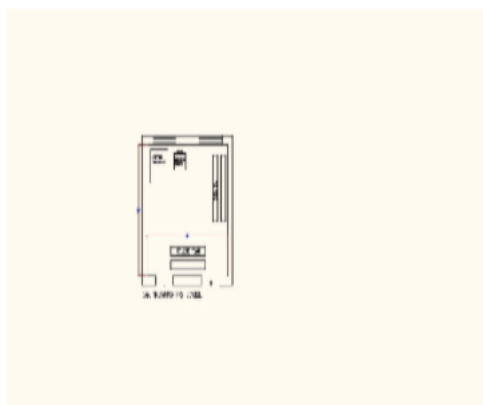

নির্বাচক নিবন্ধন আধিকারিকের স্বাক্ষর

Nazri Naksha

Google Map View

Polling Station Building Front View

Polling Station Front View

Cad View

Key MAP View

1 নাম : সাফিকুল হোসেন পিতার নাম : সৈয়দ বুদ্ধ বাড়ির নং : n0022 বয়স : 50 লিঙ্গ : পুরুষ	SEU0725309 ফটো উপলব্ধ	2 নাম : নাজমিন পারভীন পিতার নাম : আরফান আলি বাড়ির নং : n0025 বয়স : 32 লিঙ্গ : মহিলা	SEU1246115 ফটো উপলব্ধ	3 নাম : সেমালি খাতুন বিবি স্বামীর নাম : রুবেল সেখ বাড়ির নং : n0027 বয়স : 31 লিঙ্গ : মহিলা	SEU1246123 ফটো উপলব্ধ
4 নাম : চাহানু পিতার নাম : লালু বাড়ির নং : n0028 বয়স : 63 লিঙ্গ : পুরুষ	WB/07/049/403519 ফটো উপলব্ধ	5 নাম : রুমি খাতুন (বিবি) স্বামীর নাম : মাজিবুল সেখ বাড়ির নং : n0010 বয়স : 31 লিঙ্গ : মহিলা	SEU1127117 ফটো উপলব্ধ	6 নাম : এস্তাজ, সেখ পিতার নাম : নায়মুর সেখ বাড়ির নং : n0010 বয়স : 34 লিঙ্গ : পুরুষ	SEU1354380 ফটো উপলব্ধ
7 নাম : আজহার সেখ পিতার নাম : বাউ সেখ বাড়ির নং : n0012 বয়স : 49 লিঙ্গ : পুরুষ	CKS2850030 ফটো উপলব্ধ	8 নাম : সেফালী বিবি স্বামীর নাম : আজহার সেখ বাড়ির নং : n0012 বয়স : 44 লিঙ্গ : মহিলা	CKS2850048 ফটো উপলব্ধ	9 নাম : জায়েদা স্বামীর নাম : মোফিজ বাড়ির নং : n0013 বয়স : 83 লিঙ্গ : মহিলা	CKS0642785 ফটো উপলব্ধ
10 নাম : হাসেন পিতার নাম : মোফিজ বাড়ির নং : n0013 বয়স : 65 লিঙ্গ : পুরুষ	CKS0642793 ফটো উপলব্ধ	11 নাম : শনিকা খাতুন বিবি স্বামীর নাম : মোঃ রাসিউল সেখ বাড়ির নং : n0013 বয়স : 31 লিঙ্গ : মহিলা	SEU1246099 ফটো উপলব্ধ	12 নাম : মোহাঃ মাহামাদুল সেখ পিতার নাম : মোহাঃ হানিফ সেখ বাড়ির নং : n0019 বয়স : 29 লিঙ্গ : পুরুষ	SEU1354398 ফটো উপলব্ধ
13 নাম : নাসিনা বিবি স্বামীর নাম : নুর মহম্মদ বাড়ির নং : n0001 বয়স : 44 লিঙ্গ : মহিলা	CKS2850071 ফটো উপলব্ধ	14 নাম : মোঃ সাহাবুদ্দিন সেখ পিতার নাম : মোঃ সেরাজুদ্দিন সেখ বাড়ির নং : n0003 বয়স : 32 লিঙ্গ : পুরুষ	SEU1127083 ফটো উপলব্ধ	15 নাম : জিজুল সেখ পিতার নাম : আমজাদ সেখ বাড়ির নং : n0004 বয়স : 44 লিঙ্গ : পুরুষ	CKS2850055 ফটো উপলব্ধ
16 নাম : হাবিবা বিবি স্বামীর নাম : জিজুল সেখ বাড়ির নং : n0004 বয়স : 44 লিঙ্গ : মহিলা	CKS2850063 ফটো উপলব্ধ	17 নাম : মোহাঃ রাজেল সেখ পিতার নাম : সেখ মামলুদ্দিন বাড়ির নং : n0005 বয়স : 40 লিঙ্গ : পুরুষ	SEU0725267 ফটো উপলব্ধ	18 নাম : মোহাঃ আইজুল সেখ পিতার নাম : মামলুদ্দিন সেখ বাড়ির নং : n0005 বয়স : 36 লিঙ্গ : পুরুষ	SEU0815365 ফটো উপলব্ধ
19 নাম : মোসাঃ সারিফা খাতুন বিবি স্বামীর নাম : মোঃ রাজেল সেখ বাড়ির নং : n0005 বয়স : 34 লিঙ্গ : মহিলা	SEU1246073 ফটো উপলব্ধ	20 নাম : আয়েশা বেওয়া স্বামীর নাম : সেতাহার বাড়ির নং : n0007 বয়স : 57 লিঙ্গ : মহিলা	CKS0642710 ফটো উপলব্ধ	21 নাম : ইসা সেখ পিতার নাম : জিজুল সেখ বাড়ির নং : n0008 বয়স : 27 লিঙ্গ : পুরুষ	SEU1642446 ফটো উপলব্ধ
22 নাম : নাজিয়া বিবি স্বামীর নাম : রাজিকুল সেখ বাড়ির নং : n0001 বয়স : 27 লিঙ্গ : মহিলা	SEU1642438 ফটো উপলব্ধ	23 নাম : মতিউর রহমান পিতার নাম : আইনুল সেখ বাড়ির নং : n0185 বয়স : 26 লিঙ্গ : পুরুষ	SEU1642396 ফটো উপলব্ধ	24 নাম : মোহা সাকিম সেখ পিতার নাম : মোহা ইয়াসিন সেখ বাড়ির নং : n0212 বয়স : 25 লিঙ্গ : পুরুষ	SEU1642388 ফটো উপলব্ধ
25 নাম : মোহা লাতিফুল সেখ পিতার নাম : মোহা টানু সেখ বাড়ির নং : n0025 বয়স : 25 লিঙ্গ : পুরুষ	SEU1642628 ফটো উপলব্ধ	26 নাম : কেমি খাতুন স্বামীর নাম : মোহা তারিক আজিজ বাড়ির নং : n0003 বয়স : 25 লিঙ্গ : মহিলা	SEU1645761 ফটো উপলব্ধ	27 নাম : মাসুমা খাতুন পিতার নাম : মো সাফদার বাড়ির নং : n0152 বয়স : 25 লিঙ্গ : মহিলা	SEU1645779 ফটো উপলব্ধ
28 নাম : মোহাঃ ফিটু সেখ পিতার নাম : মোহাঃ নাইমুর সেখ বাড়ির নং : n0010 বয়স : 28 লিঙ্গ : পুরুষ	SEU1436906 ফটো উপলব্ধ	29 নাম : সারেফা খাতুন স্বামীর নাম : মোহা বাসিকুদ্দিন সেখ বাড়ির নং : n0002 বয়স : 28 লিঙ্গ : মহিলা	SEU1436880 ফটো উপলব্ধ	30 নাম : গুলজাহান খাতুন স্বামীর নাম : সাজাহান সেখ বাড়ির নং : n0006 বয়স : 30 লিঙ্গ : মহিলা	SEU1436856 ফটো উপলব্ধ