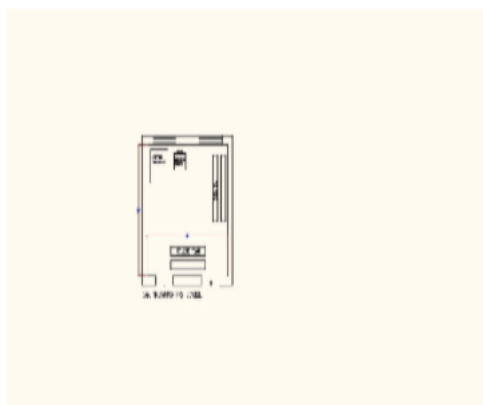

নির্বাচক নিবন্ধন আধিকারিকের স্বাক্ষর

Nazri Naksha

Google Map View

Polling Station Building Front View

Polling Station Front View

Cad View

Key MAP View

1 নাম : ওয়াহেদা খাতুন স্বামীর নাম: মহ আতাউর রহমান বাড়ির নং : n0071 বয়স : 50 লিঙ্গ : মহিলা	CKS1795715 ফটো উপলব্ধ	2 নাম : এজারুল সেখ পিতার নাম: আকবর সেখ বাড়ির নং : n0034 বয়স : 28 লিঙ্গ : পুরুষ	SEU1436989 ফটো উপলব্ধ	3 নাম : এনতাজ খান পিতার নাম: ইসলাম খান বাড়ির নং : n0045 বয়স : 38 লিঙ্গ : পুরুষ	SEU0222471 ফটো উপলব্ধ
4 নাম : মিলটন সেখ পিতার নাম: মোঃ মুস্তাক সেখ বাড়ির নং : n0106 বয়স : 42 লিঙ্গ : পুরুষ	CKS1795590 ফটো উপলব্ধ	5 নাম : রেজিনা বিবি স্বামীর নাম: মোহা জিয়াউল চৌধুরী বাড়ির নং : n0065 বয়স : 44 লিঙ্গ : মহিলা	CKS2093888 ফটো উপলব্ধ	6 নাম : রোবিনা বিবি স্বামীর নাম: ফিটু খান বাড়ির নং : n0081 বয়স : 45 লিঙ্গ : মহিলা	CKS2092781 ফটো উপলব্ধ
7 নাম : মহাঃ আরিফ আলি খান পিতার নাম: মহাঃ সাদেক আলি খান বাড়ির নং : n0082 বয়স : 48 লিঙ্গ : পুরুষ	CKS1795558 ফটো উপলব্ধ	8 নাম : জুমেরা বিবি স্বামীর নাম: এনতাজ খাঁন বাড়ির নং : n0045 বয়স : 32 লিঙ্গ : মহিলা	SEU1021013 ফটো উপলব্ধ	9 নাম : আতিউর সেখ পিতার নাম: জাফার সেখ বাড়ির নং : n0050 বয়স : 42 লিঙ্গ : পুরুষ	CKS3475878 ফটো উপলব্ধ
10 নাম : সরিফ সেখ পিতার নাম: ইউনুস সেখ বাড়ির নং : n0083 বয়স : 43 লিঙ্গ : পুরুষ	CKS2850352 ফটো উপলব্ধ	11 নাম : জামাল খাঁন পিতার নাম: মাজু খান বাড়ির নং : n0051 বয়স : 64 লিঙ্গ : পুরুষ	CKS0643445 ফটো উপলব্ধ	12 নাম : মো ইসলাম চৌধুরী পিতার নাম: মোহাঃ হাসিমুদ্দিন চৌধুরী বাড়ির নং : n0055 বয়স : 58 লিঙ্গ : পুরুষ	CKS1795673 ফটো উপলব্ধ
13 নাম : আয়েশা বিবি স্বামীর নাম: সামিউল খাঁন বাড়ির নং : n0053 বয়স : 40 লিঙ্গ : মহিলা	SEU0925149 ফটো উপলব্ধ	14 নাম : ফারুক স্বামীর নাম: সাইয়ব বাড়ির নং : n0118 বয়স : 60 লিঙ্গ : মহিলা	CKS2111011 ফটো উপলব্ধ	15 নাম : ফিরদৌসী খাতুন স্বামীর নাম: মো ওয়াসিম রাজা বাড়ির নং : n0283 বয়স : 41 লিঙ্গ : মহিলা	DLN2968196 ফটো উপলব্ধ
16 নাম : মহঃ বারকাত হোসেন খাঁন পিতার নাম: মহ সাহাদাত হোসেন খাঁন বাড়ির নং : n0138 বয়স : 67 লিঙ্গ : পুরুষ	DLN1541556 ফটো উপলব্ধ	17 নাম : হাবিউর সেখ পিতার নাম: সিকন্দর সেখ বাড়ির নং : n0057 বয়স : 32 লিঙ্গ : পুরুষ	SEU1246149 ফটো উপলব্ধ	18 নাম : আবেদা বিবি স্বামীর নাম: আমির কাজি বাড়ির নং : n0034 বয়স : 40 লিঙ্গ : মহিলা	SEU0925206 ফটো উপলব্ধ
19 নাম : সেতাব সেখ পিতার নাম: আবদুল বাড়ির নং : n0078 বয়স : 59 লিঙ্গ : পুরুষ	CKS0643155 ফটো উপলব্ধ	20 নাম : আঙ্গুরী খাতুন পিতার নাম: কাজি সালাম বাড়ির নং : n0035 বয়স : 34 লিঙ্গ : মহিলা	SEU0815464 ফটো উপলব্ধ	21 নাম : সৈয়দ অতিউর রহমান পিতার নাম: মীর আবেদ আলী বাড়ির নং : এন0105 বয়স : 42 লিঙ্গ : পুরুষ	CKS2850899 ফটো উপলব্ধ
22 নাম : জাবির চৌধুরী পিতার নাম: তাকিমুদ্দিন চৌধুরী বাড়ির নং : এন0023 বয়স : 23 লিঙ্গ : পুরুষ	SEU2060382 ফটো উপলব্ধ	23 নাম : রেজাবুল সেখ পিতার নাম: আজিজ সেখ বাড়ির নং : n0052 বয়স : 56 লিঙ্গ : পুরুষ	CKS2850188 ফটো উপলব্ধ	24 নাম : আরিফ সেখ পিতার নাম: রেজাবুল সেখ বাড়ির নং : n0052 বয়স : 26 লিঙ্গ : পুরুষ	SEU1642404 ফটো উপলব্ধ
25 নাম : আলেখা স্বামীর নাম: জারিপ বাড়ির নং : n0093 বয়স : 55 লিঙ্গ : মহিলা	CKS0643452 ফটো উপলব্ধ	26 নাম : মোহা তাস্মীর সেখ পিতার নাম: ইউনুস বাড়ির নং : n0083 বয়স : 50 লিঙ্গ : পুরুষ	CKS2092567 ফটো উপলব্ধ	27 নাম : মোজু চৌধুরী পিতার নাম: কাশিম বক্স চৌধুরী বাড়ির নং : n0058 বয়স : 76 লিঙ্গ : পুরুষ	CKS0643353 ফটো উপলব্ধ
28 নাম : সিলু কাজী পিতার নাম: সালাম কাজি বাড়ির নং : n0035 বয়স : 39 লিঙ্গ : পুরুষ	CKS3426442 ফটো উপলব্ধ	29 নাম : আরিউল সেখ পিতার নাম: তাসলিম সেখ বাড়ির নং : n0076 বয়স : 38 লিঙ্গ : পুরুষ	CKS3475936 ফটো উপলব্ধ	30 নাম : মোঃ খানিকুলিনা সেখ পিতার নাম: মোঃ নূর হোসেন বাড়ির নং : n0120 বয়স : 33 লিঙ্গ : পুরুষ	SEU0815621 ফটো উপলব্ধ